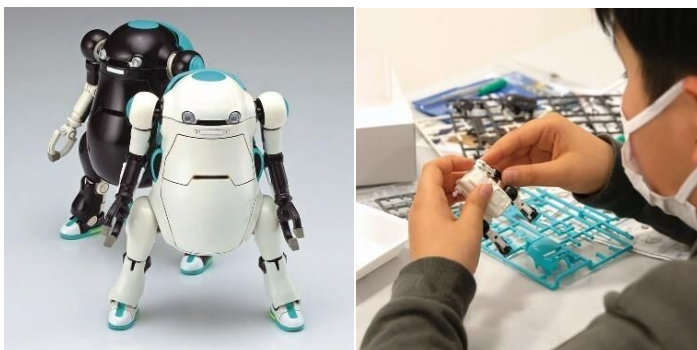

ま・あ・る×株式会社ハセガワ 親子でプラモデル作りに挑戦！

◆ アピールポイント	静岡のプラモデルメーカーである株式会社ハセガワさんご協力のもと、プラモデルができるまでを学び、親子でプラモデル作りに挑戦します！ 今回は接着不使用で初心者でも簡単に組み立てられる 1/35 スケールの「メカトロウィーゴ」を作ります。
◆ 日 時	令和6年1月6日(土) ① 10:30~12:30 ② 14:00~16:00
◆ 場 所	静岡市こどもクリエイティブタウン『ま・あ・る』 (清水区辻一丁目2番1号 えじりあ3・4階)
◆ 内 容	プラモデルができるまでに携わる色々な人のお話を聞きます。説明書の読み方や、ニッパーの使い方を体験しながら「メカトロウィーゴ」を親子で協力して組み立てていきます。
◆ 対象・定員	■対象：小3～小6 親子 ■定員：各回 14組 28名 (募集終了)
◆ 参加費	各回 2,420円 (大人入館料別途：310円)
◆ 協力	株式会社ハセガワ

詳細はこちらをご覧ください。

是非取材をお願いします。

<https://maaru-ct.jp/wp-content/uploads/2023/10/f48cf16cbfa17d793ef83e1c4cf3c36e.pdf>

【問合せ】

静岡市こどもクリエイティブタウンま・あ・る
電話 054-367-4320

【担当課】

産業政策課新産業係(清水庁舎5階)
電話 054-354-2313