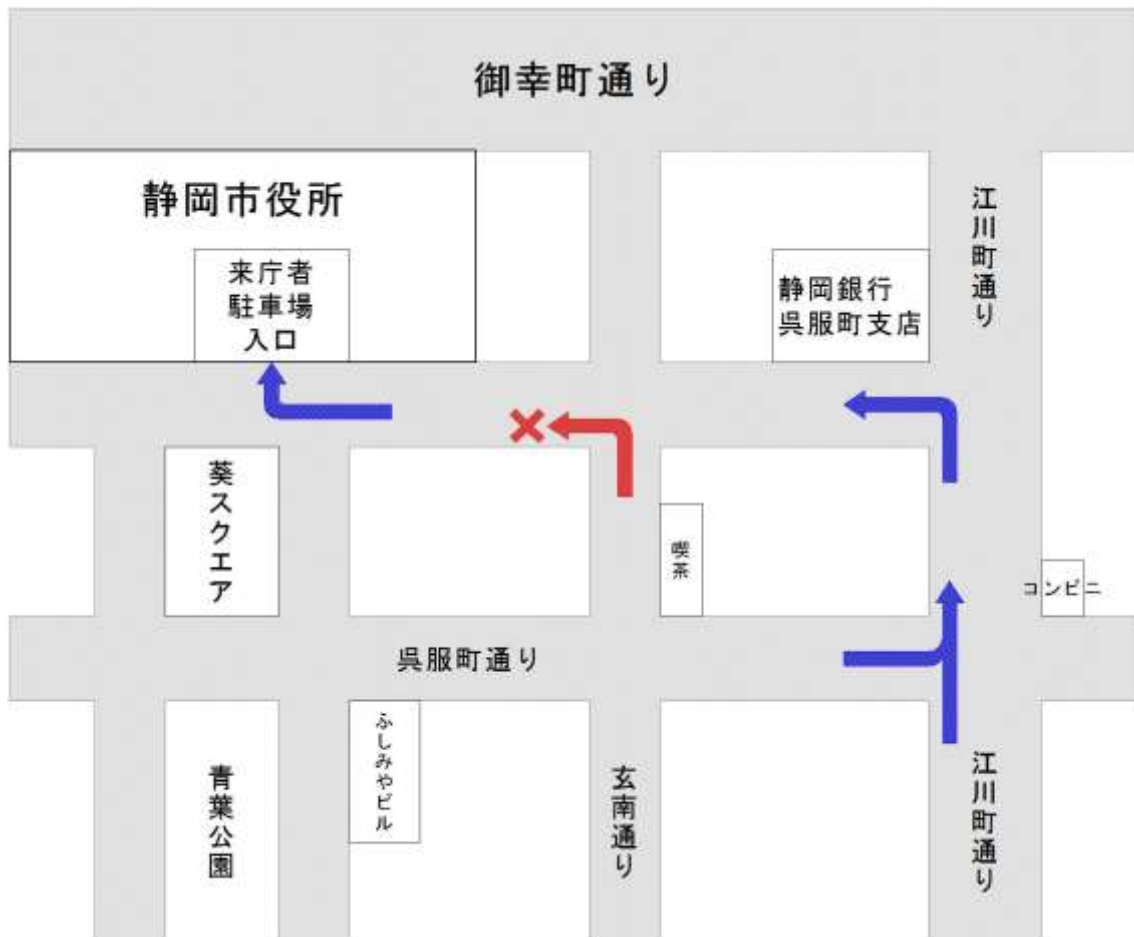

I 静岡県舎来庁者用駐車場に入庫できる自動車のサイズについて

入庫出来る車のサイズは、

車高：2.1メートル 車幅：1.7メートル 全長：4.7メートル

II 駐車場案内図

下記案内図のルートで来庁者駐車場をご利用ください。

玄南通りから左折での入庫はご遠慮ください。

また、来庁者駐車場が混雑し駐車場入口の道路が渋滞する場合があります。

来庁者駐車場案内図