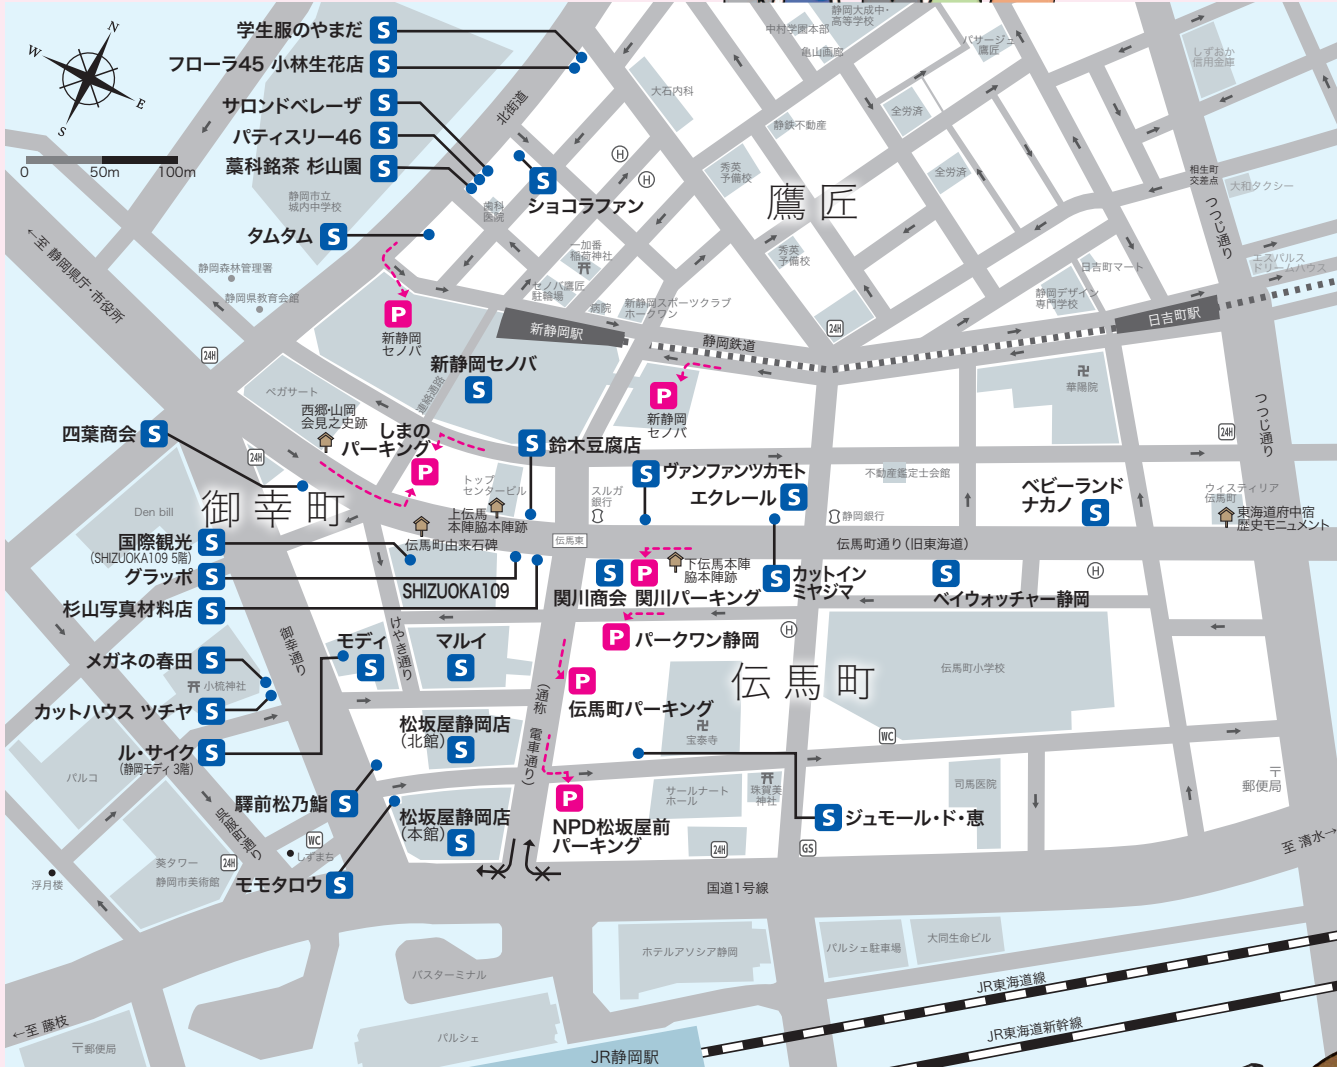

3

次の加盟店のお買物には、「静岡Pモール共通認証券」をご提示ください。お買物金額に応じた駐車割引時間をさらに付与します。

4

当日限りです
出庫時に各店の駐車料金割引サービスを「合わせて」受けられます!

5

お店ごとの割引サービスを気にして「どこに止めようか?」なんて迷わなくても大丈夫。いろんなお店を回ってお買い物を楽しくてイネ♪♪♪

- P** 加盟駐車場
- WC** トイレ
- 24H** コンビニ
- 一方通行
- S** 加盟店
- 銀行
- H** ホテル
- 歴史案内板(伝馬通りは旧東海道です)
- GS** ガソリンスタンド
- P** 駐車場