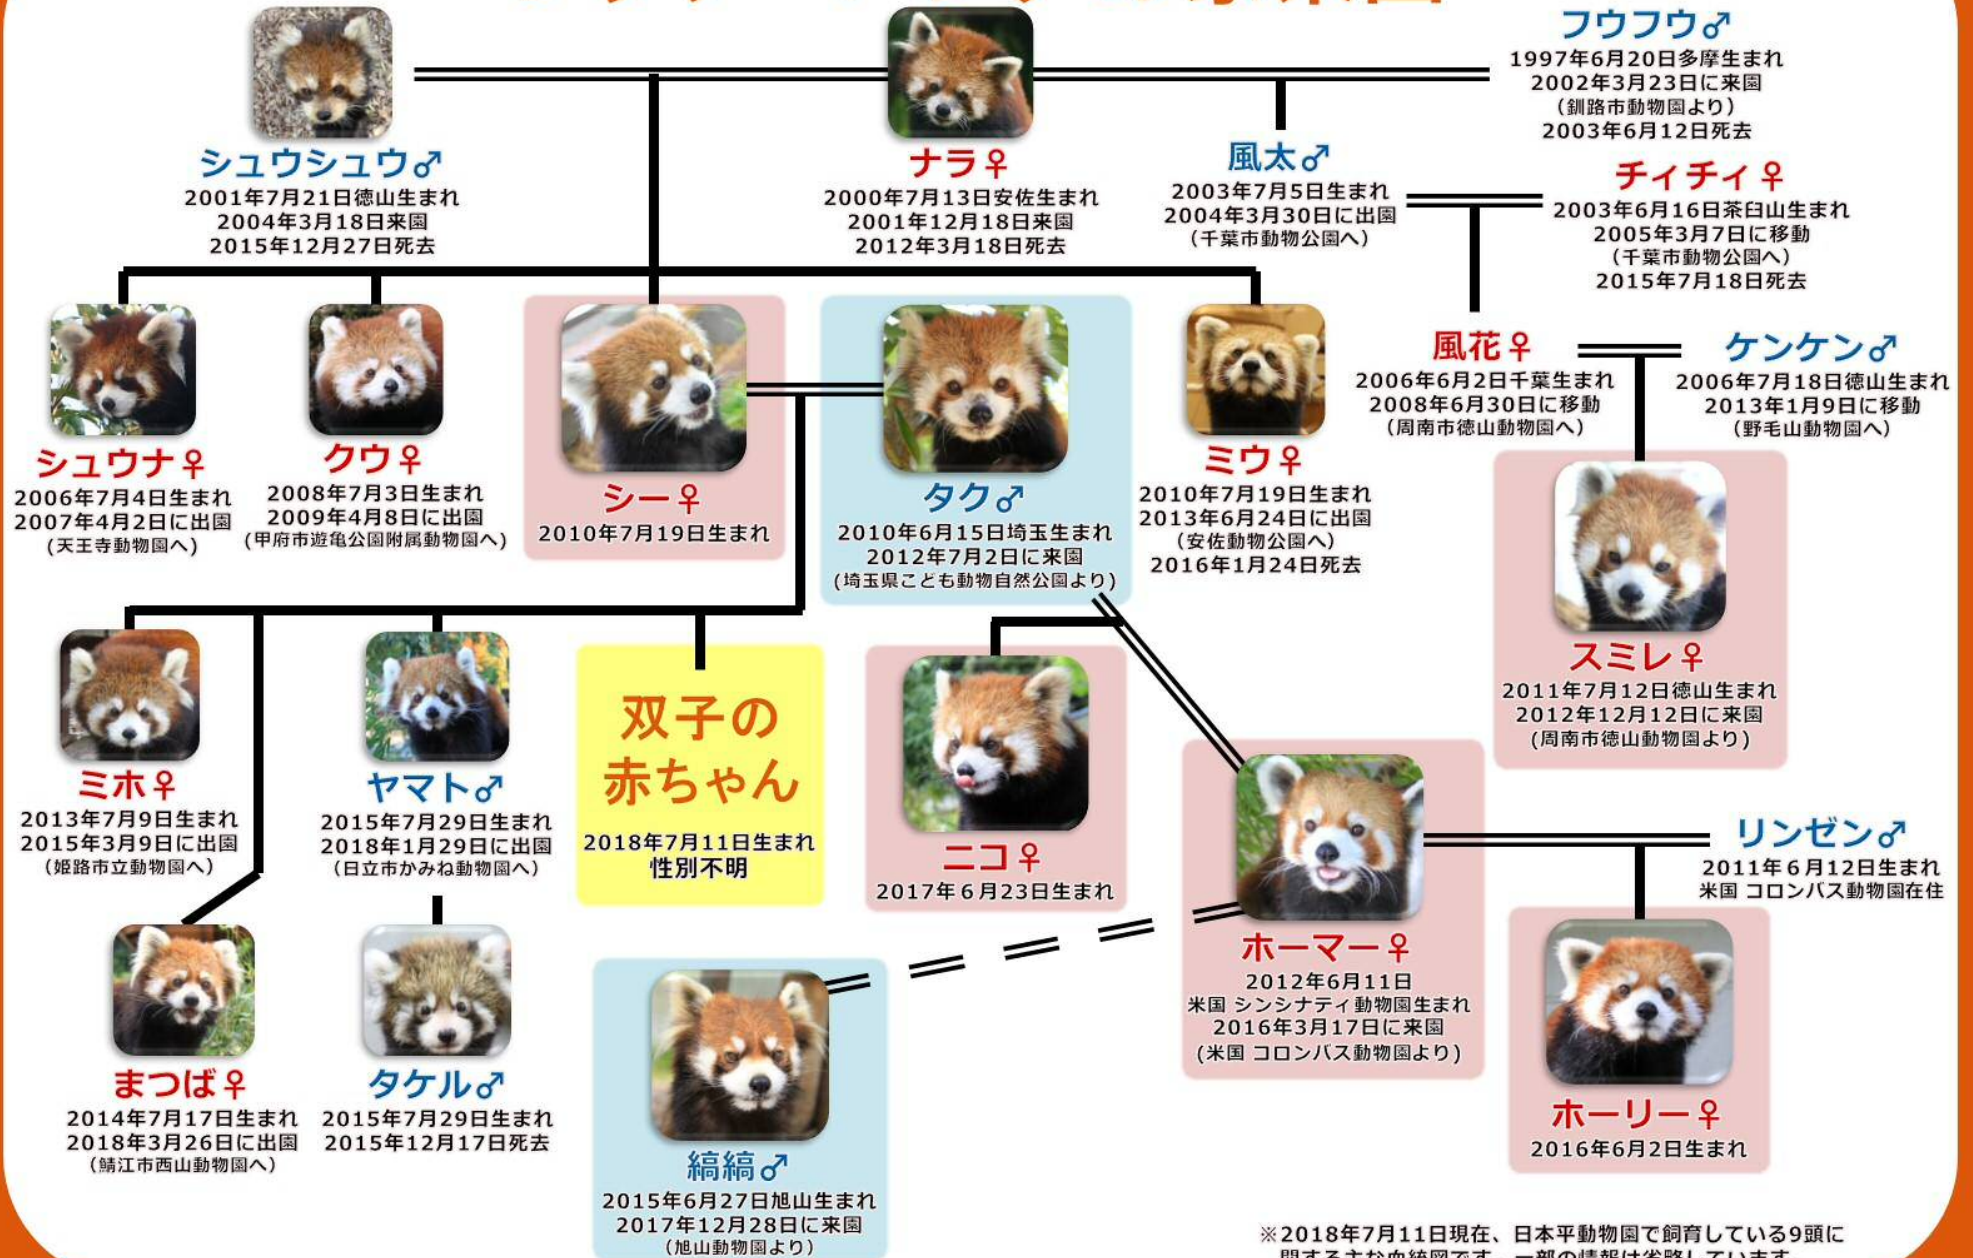

レッサーパンダの家系図

※2018年7月11日現在、日本平動物園で飼育している9頭に関する主な血統図です。一部の情報は省略しています。