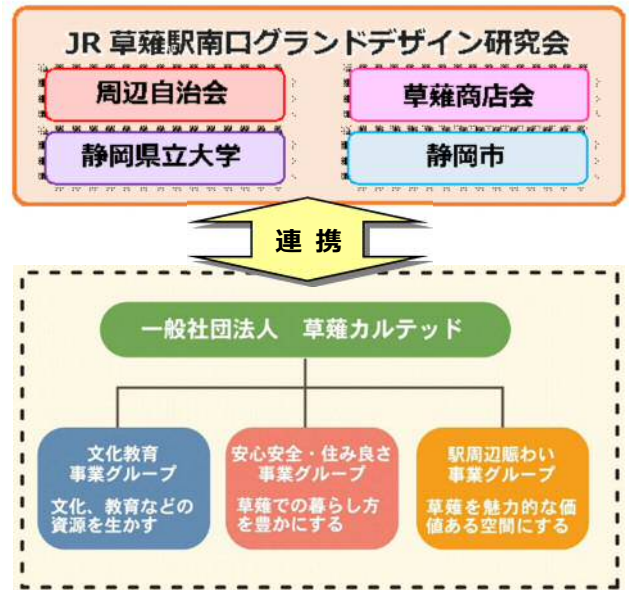

— JR草薙駅南口グランドデザイン研究会からのお知らせ —

安心安全を感じるまちのあかりをつくる 草薙神社周辺のライトアップ (社会実験) へのご協力をお願い

草薙駅南口地区では、平成 29 年 10 月に「JR 草薙駅南口グランドデザイン研究会」を発足し、地元自治会や商店会、県立大学、静岡市の協力のもと、産民官学が連携したまちづくりに取り組んできました。

研究会では、現在、『地域資源を活かすとともに、夜間でも安心して歩くことができる環境づくり』に向けた検討を進めており、この度、草薙カルテッドと連携し、草薙龍勢 (9/23) の開催と合わせて『草薙神社周辺のライトアップ (社会実験)』を実施し、効果検証をすることといたしました。

平成 30 年 9 月 JR 草薙駅南口グランドデザイン研究会
一般社団法人 草薙カルテッド

《研究会のメンバー構成》

《実施概要》

実施主体

- JR 草薙駅南口グランドデザイン研究会
(自治会【草薙西・東、奥、山の手、つつじヶ丘、草薙団地】、
草薙商店会、県立大学、静岡市)
- 一般社団法人 草薙カルテッド

実施時期

- 実施期間：平成 30 年 9 月 18 日 (火) ~ 10 月 14 日 (日) まで
(※草薙龍勢の実施前後、1 カ月程度)

● 社会実験の実施予定エリアや実施イメージは裏面に掲載しています

照明社会実験の実施

—安心安全・街の暗闇を無くす—

照明器材の設営期間 : 2018年9月14日(金)~9月16日(日)
 照明社会実験の実施期間 : 2018年9月18日(火)~10月14日(日)頃まで

草薙神社周辺にお住まいの皆様にはご迷惑をお掛けしますが、
 ぜひとも一見していただき、ご意見をいただければ幸いです。

「くさなぎが好きになる」「くさなぎに住みたくなる」