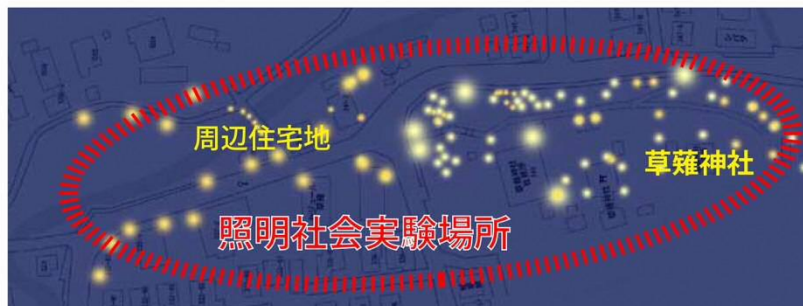

照明社会実験の実施

—安心安全・街の暗闇を無くす—

照明器材の設営期間 : 2018年9月14日(金)~9月16日(日)
照明社会実験の実施期間 : 2018年9月18日(火)~10月14日(日)頃まで

草薙神社周辺にお住まいの皆様にはご迷惑をお掛けしますが、
ぜひとも一見していただき、ご意見をいただければ幸いです。

「くさなぎが好きになる」「くさなぎに住みたくなる」

「くさなぎに帰る」「くさなぎを散策したくなる」

そんな街を目指します。

『夜間でも散策したくなるまちをつくる』

「性能設計」による照明計画

- ■歩行・走行性能の確立
  - ・安全に歩行するための光
  - ・車両が安全に走行するための光
  - ・交差点で歩行者を認知する光
- ■防犯性能の確立
  - ・人の存在を感じる光
  - ・空間認知の光 - ボイド認識
  - ・空間認知の光 - 見通し

結果として安心安全を感じるあかりがその街の景観となる。