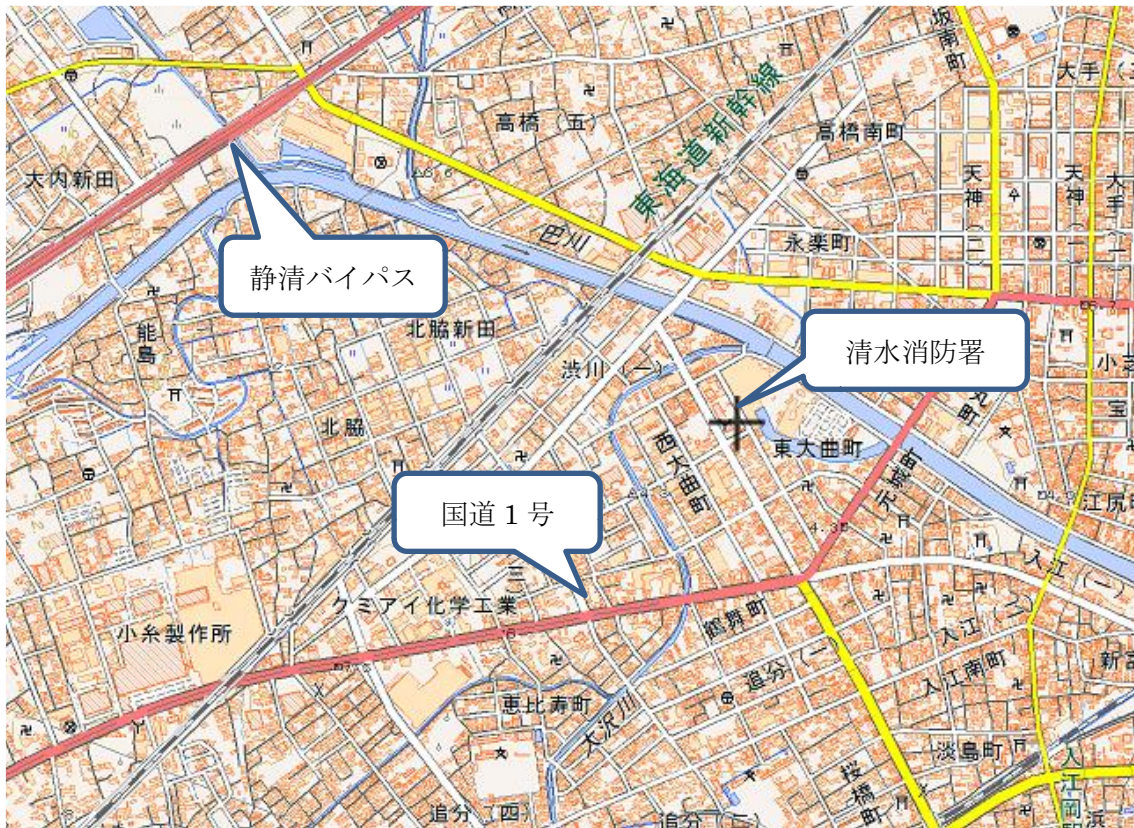

防火衣着装

出動

ホース延長

建物2階への放水

三連梯子搬送

要救助者救出

案内図

図面は地理院地図（電子国土 web）から引用