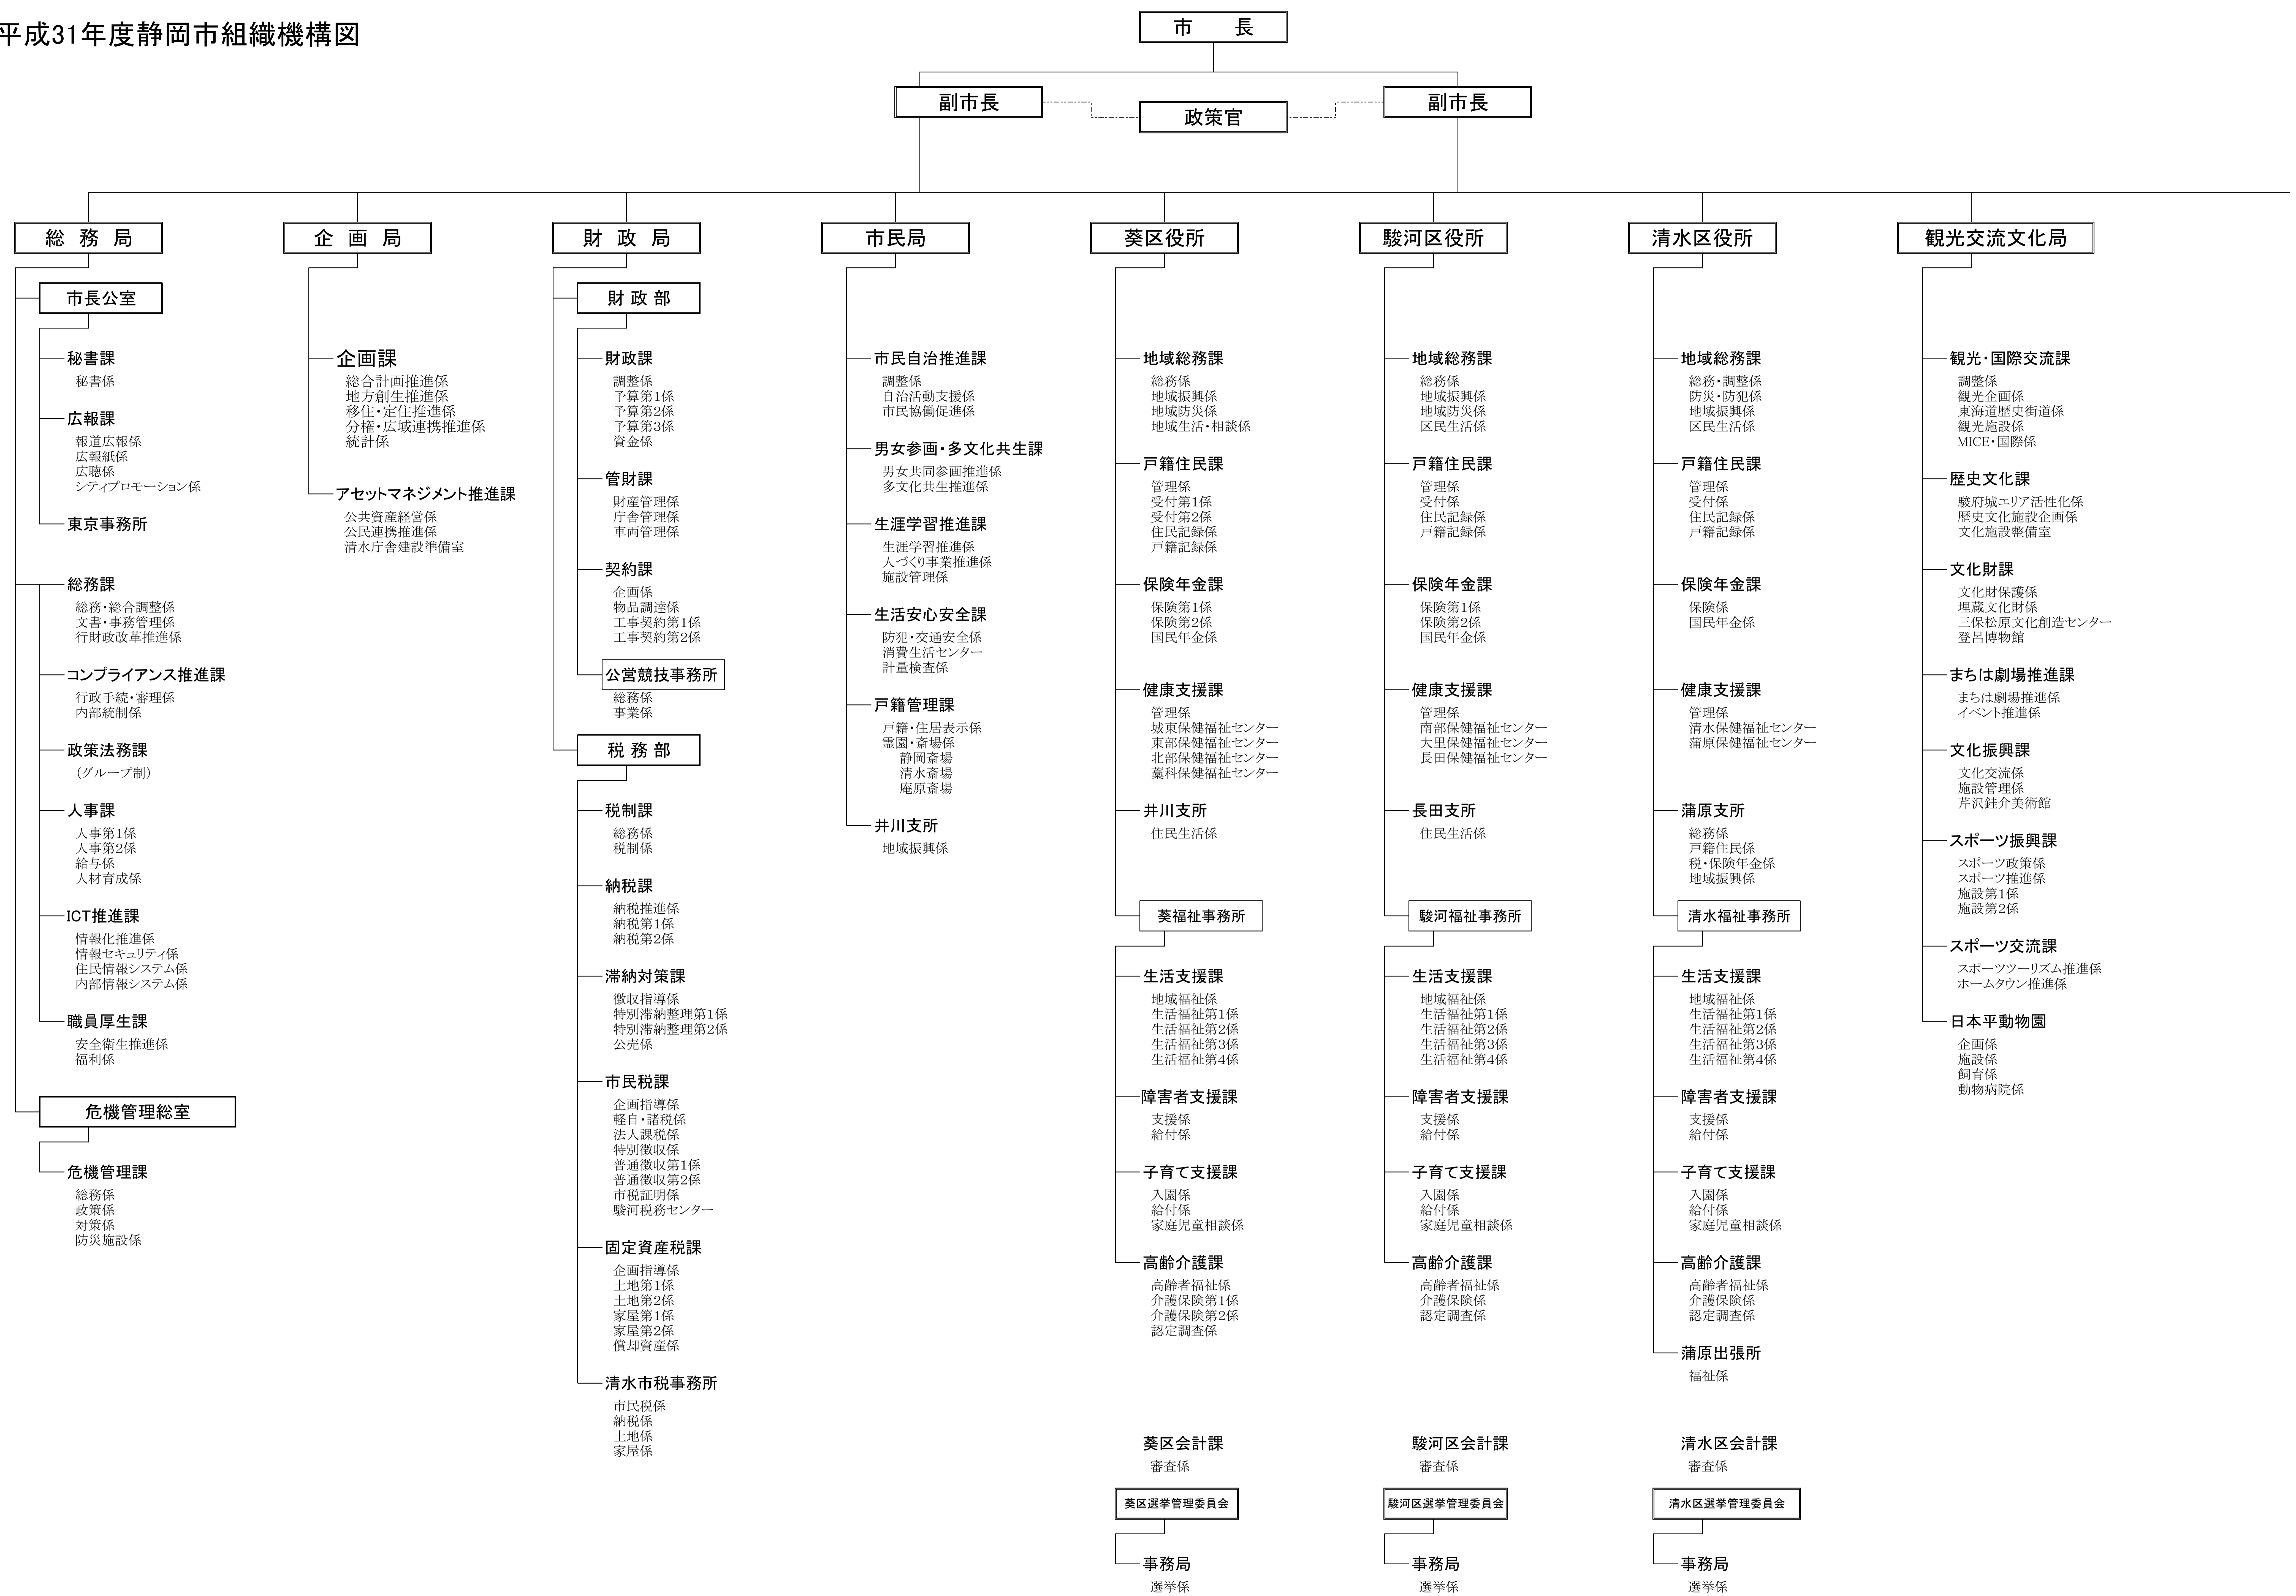

平成31年度静岡市組織機構図

会計管理者

会計室

- 静岡会計課
 - 総務係
 - 出納係
 - 審査係
 - 用品係
- 清水会計課
 - 審査係

消防局

消防部

- 消防総務課
 - 総務係
 - 人事係
 - 人材育成係
 - 企画係
 - 広域運営係
- 財産管理課
 - 施設係
 - 整備係
- 予防課
 - 予防係
 - 危険物規制係
 - 火災調査係
 - 保安係
- 査察課
 - 消防同意係
 - 査察係

警防部

- 警防課
 - 警防企画係
 - 災害対策係
 - 消防団係
- 救急課
 - 企画係
 - 指導係
- 指令課
 - 通信管理係
 - 指令第1係
 - 指令第2係
- 航空課
 - 航空消防係
 - 航空運航係
 - 航空整備係

葵消防署

駿河消防署

千代田消防署

清水消防署

港北消防署

庵原分署

日本平消防署

島田消防署

吉田消防署

牧之原消防署

公営企業管理者

上下水道局

水道部

- 水道総務課
 - 総務係
 - 経理係
- 水道企画課
 - 企画係
 - 計画係
- 営業課
 - 管理係
 - 料金係
 - 検針係
 - 債権管理係
- 給水装置課
 - 管理係
 - 給水装置係
 - 量水器係
- 水道管路課
 - 管理係
 - 計画係
 - 維持係
 - 築建設係
 - 駿河建設係
- 水道施設課
 - 管理係
 - 整備係
 - 葵北施設係
 - 与一配水場
 - 施設係
 - 南安備配水場
 - 施設係
 - 清水谷津浄水場
 - 谷津浄水場施設係
 - 蒲原・由比施設係
- 水質管理課
 - 水質第1係
 - 水質第2係
- 水道事務所
 - 営業係
 - 給水装置係
 - 維持係
 - 建設係

下水道部

- 下水道総務課
 - 総務係
 - 経理係
 - 下水道接続推進係
- 下水道計画課
 - 企画係
 - 汚水計画係
 - 雨水計画係
- 下水道建設課
 - 設計調整係
 - 築工事係
 - 駿河工事係
 - ポンプ場建設係
- 下水道維持課
 - 管理係
 - 改良係
 - 保全係
 - 排水設備係
- 下水道施設課
 - 管理係
 - 整備係
 - 保全係
 - 施設管理係
 - 水質管理係
 - 高松浄化センター
 - 施設係
 - 中島浄化センター
 - 施設係
 - 清水北部・南部浄化センター
 - 施設係
- 下水道事務所
 - 工事係
 - 保全係
 - 排水設備係