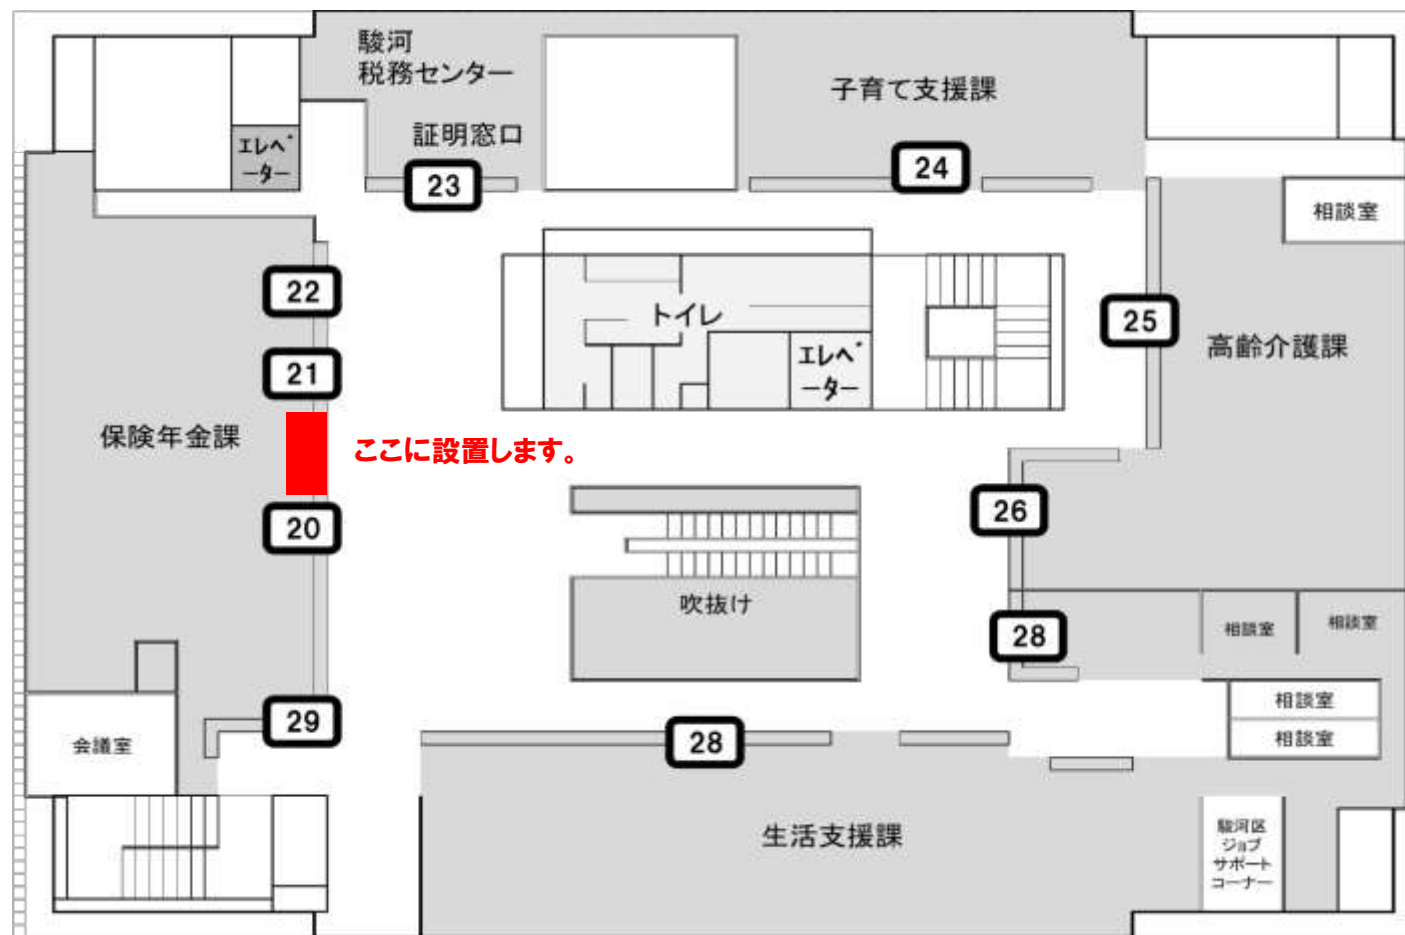

各区おくやみ窓口 設置場所

葵区
A O I

葵区役所 1階
保険年金課
2番窓口横

駿河区
SURUGA

駿河区役所 2階
保険年金課
20番と21番窓口の間

清水区
SHIMIZU

駿河区役所 1階
保険年金課