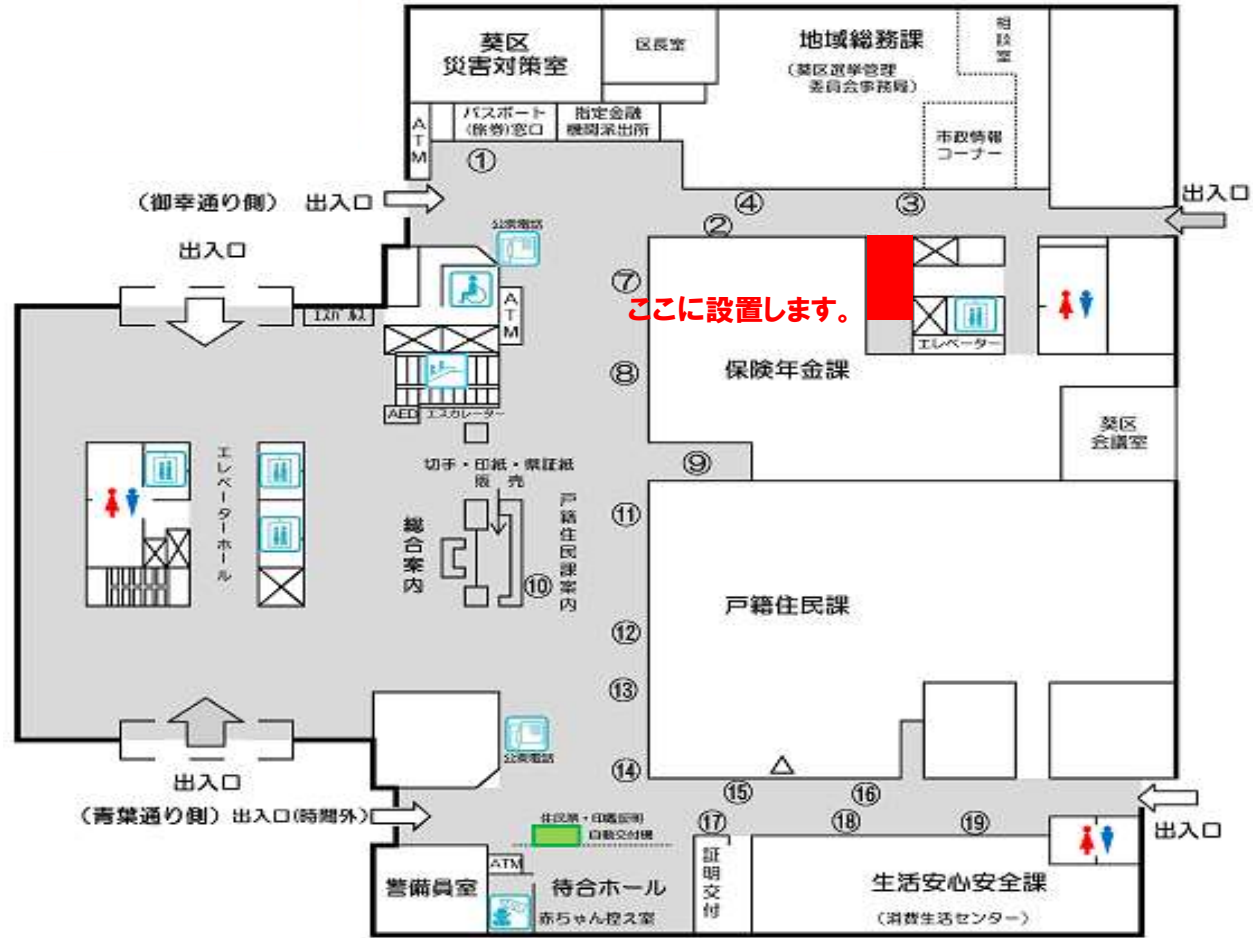

各区おくやみ窓口 設置場所

葵区
A O I

葵区役所 1階
保険年金課
2番窓口横

駿河区
SURUGA

駿河区役所 2階
保険年金課
20番と21番窓口の間

清水区
SHIMIZU

駿河区役所 1階
保険年金課