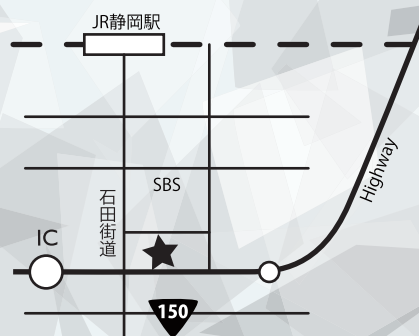

駿河区”魅力発掘”イベント

スルガフェス

in登呂

駿河区について、知って感じて
楽しむイベントが盛りだくさん！

2019

10/20

Sun AM10~PM4

雨天中止

会場

登呂遺跡

静岡市駿河区登呂5-10-5

※駐車場に限りがあります(有料400円)

駿河区
SURUGA

主催・問合せ スルガフェスin 登呂 実行委員会 (駿河区役所地域総務課)
TEL 054-287-8682 E-mail srg-soumu@city.shizuoka.lg.jp

開催の可否に関するお問合せは 静岡市コールセンター(054-200-4894)まで

食べて、学んで、楽しんで!

スルガフェス in 登呂

10/20 2019
SUN

AM10~PM4

会場 登呂遺跡

当日限定、丸子紅茶のタピオカドリンクも!

駿河区のイイところいっぱい!
学生と地域の交流イベント

ビス登呂! ~スルガの食を発掘~

駿河区のおいしい魅力を満喫! 市内15店舗が大集合