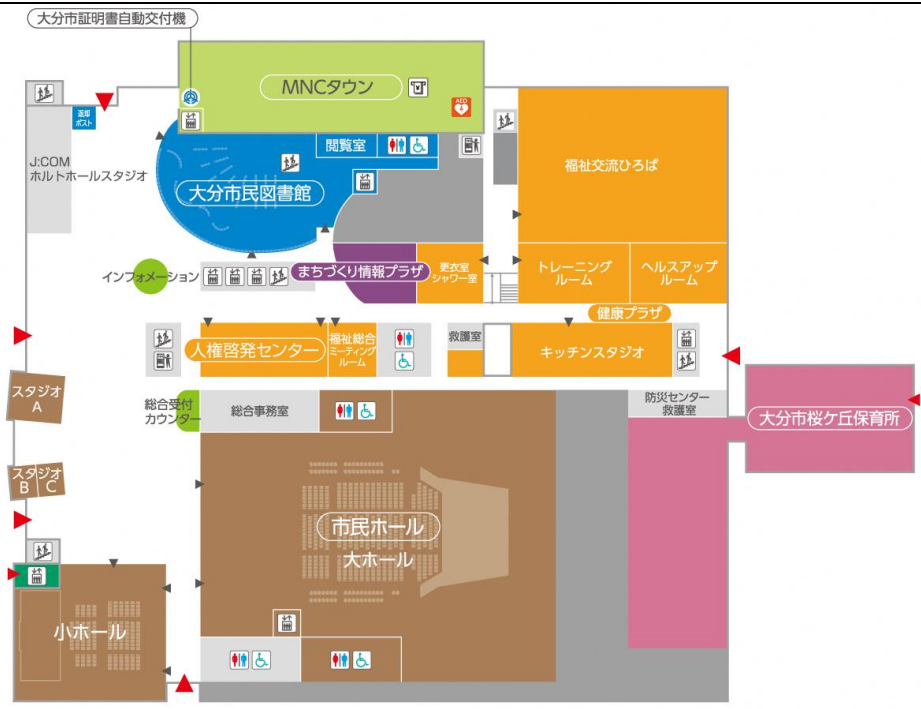

平面図・
フロアマップ

【1階】