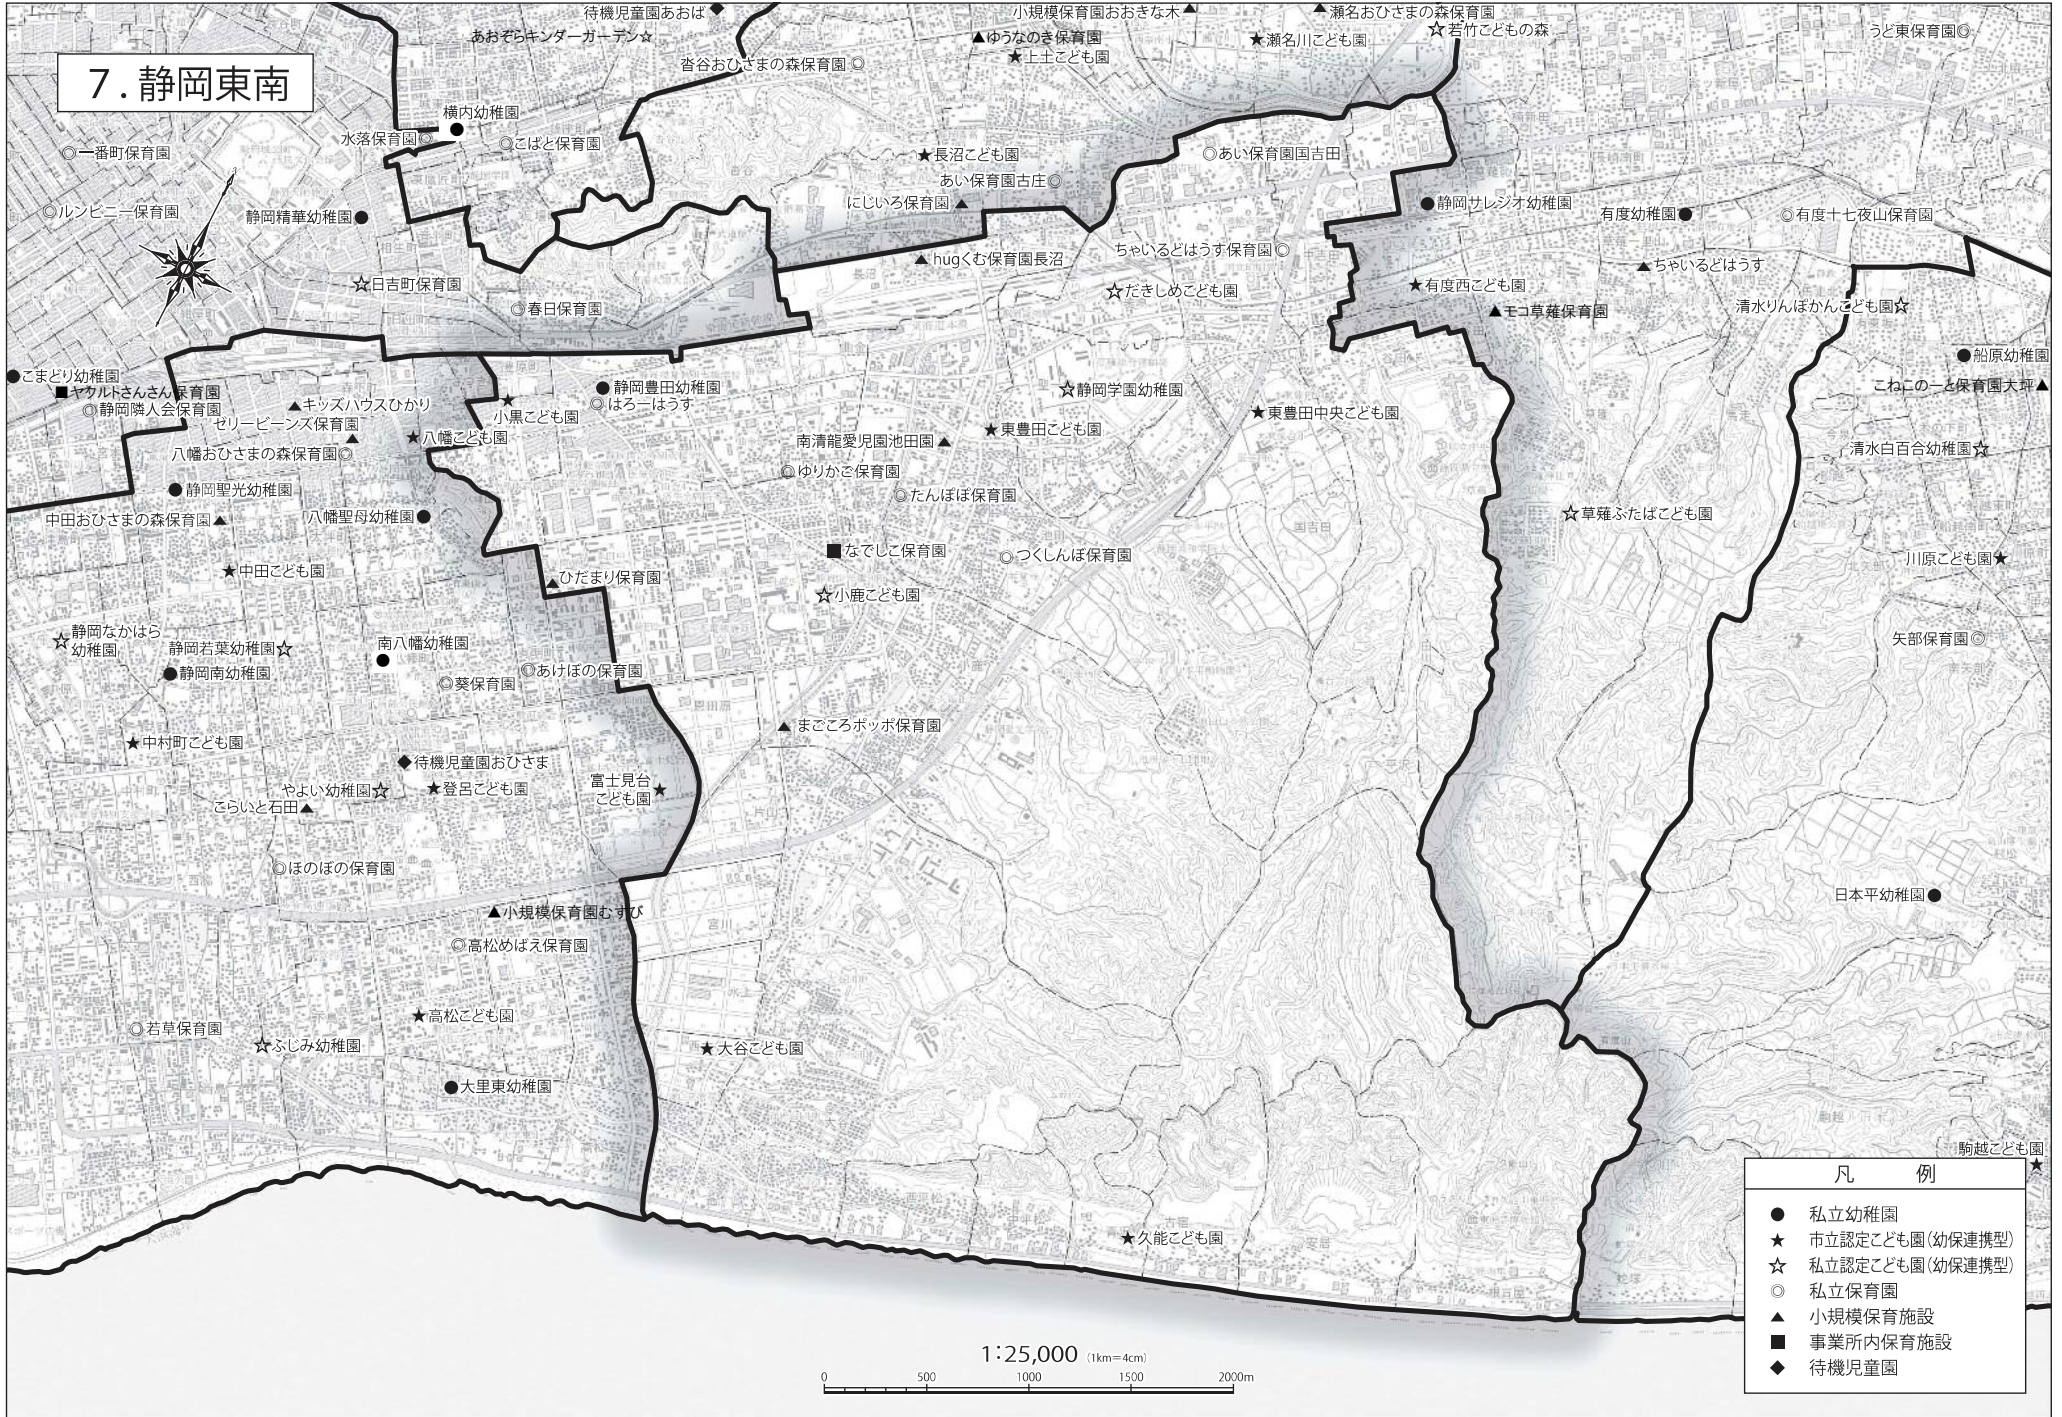

7. 静岡東南

- | 凡 例 | |
|-----|-----------------|
| ● | 私立幼稚園 |
| ★ | 市立認定こども園(幼保連携型) |
| ☆ | 私立認定こども園(幼保連携型) |
| ○ | 私立保育園 |
| ▲ | 小規模保育施設 |
| ■ | 事業所内保育施設 |
| ◆ | 待機児童園 |