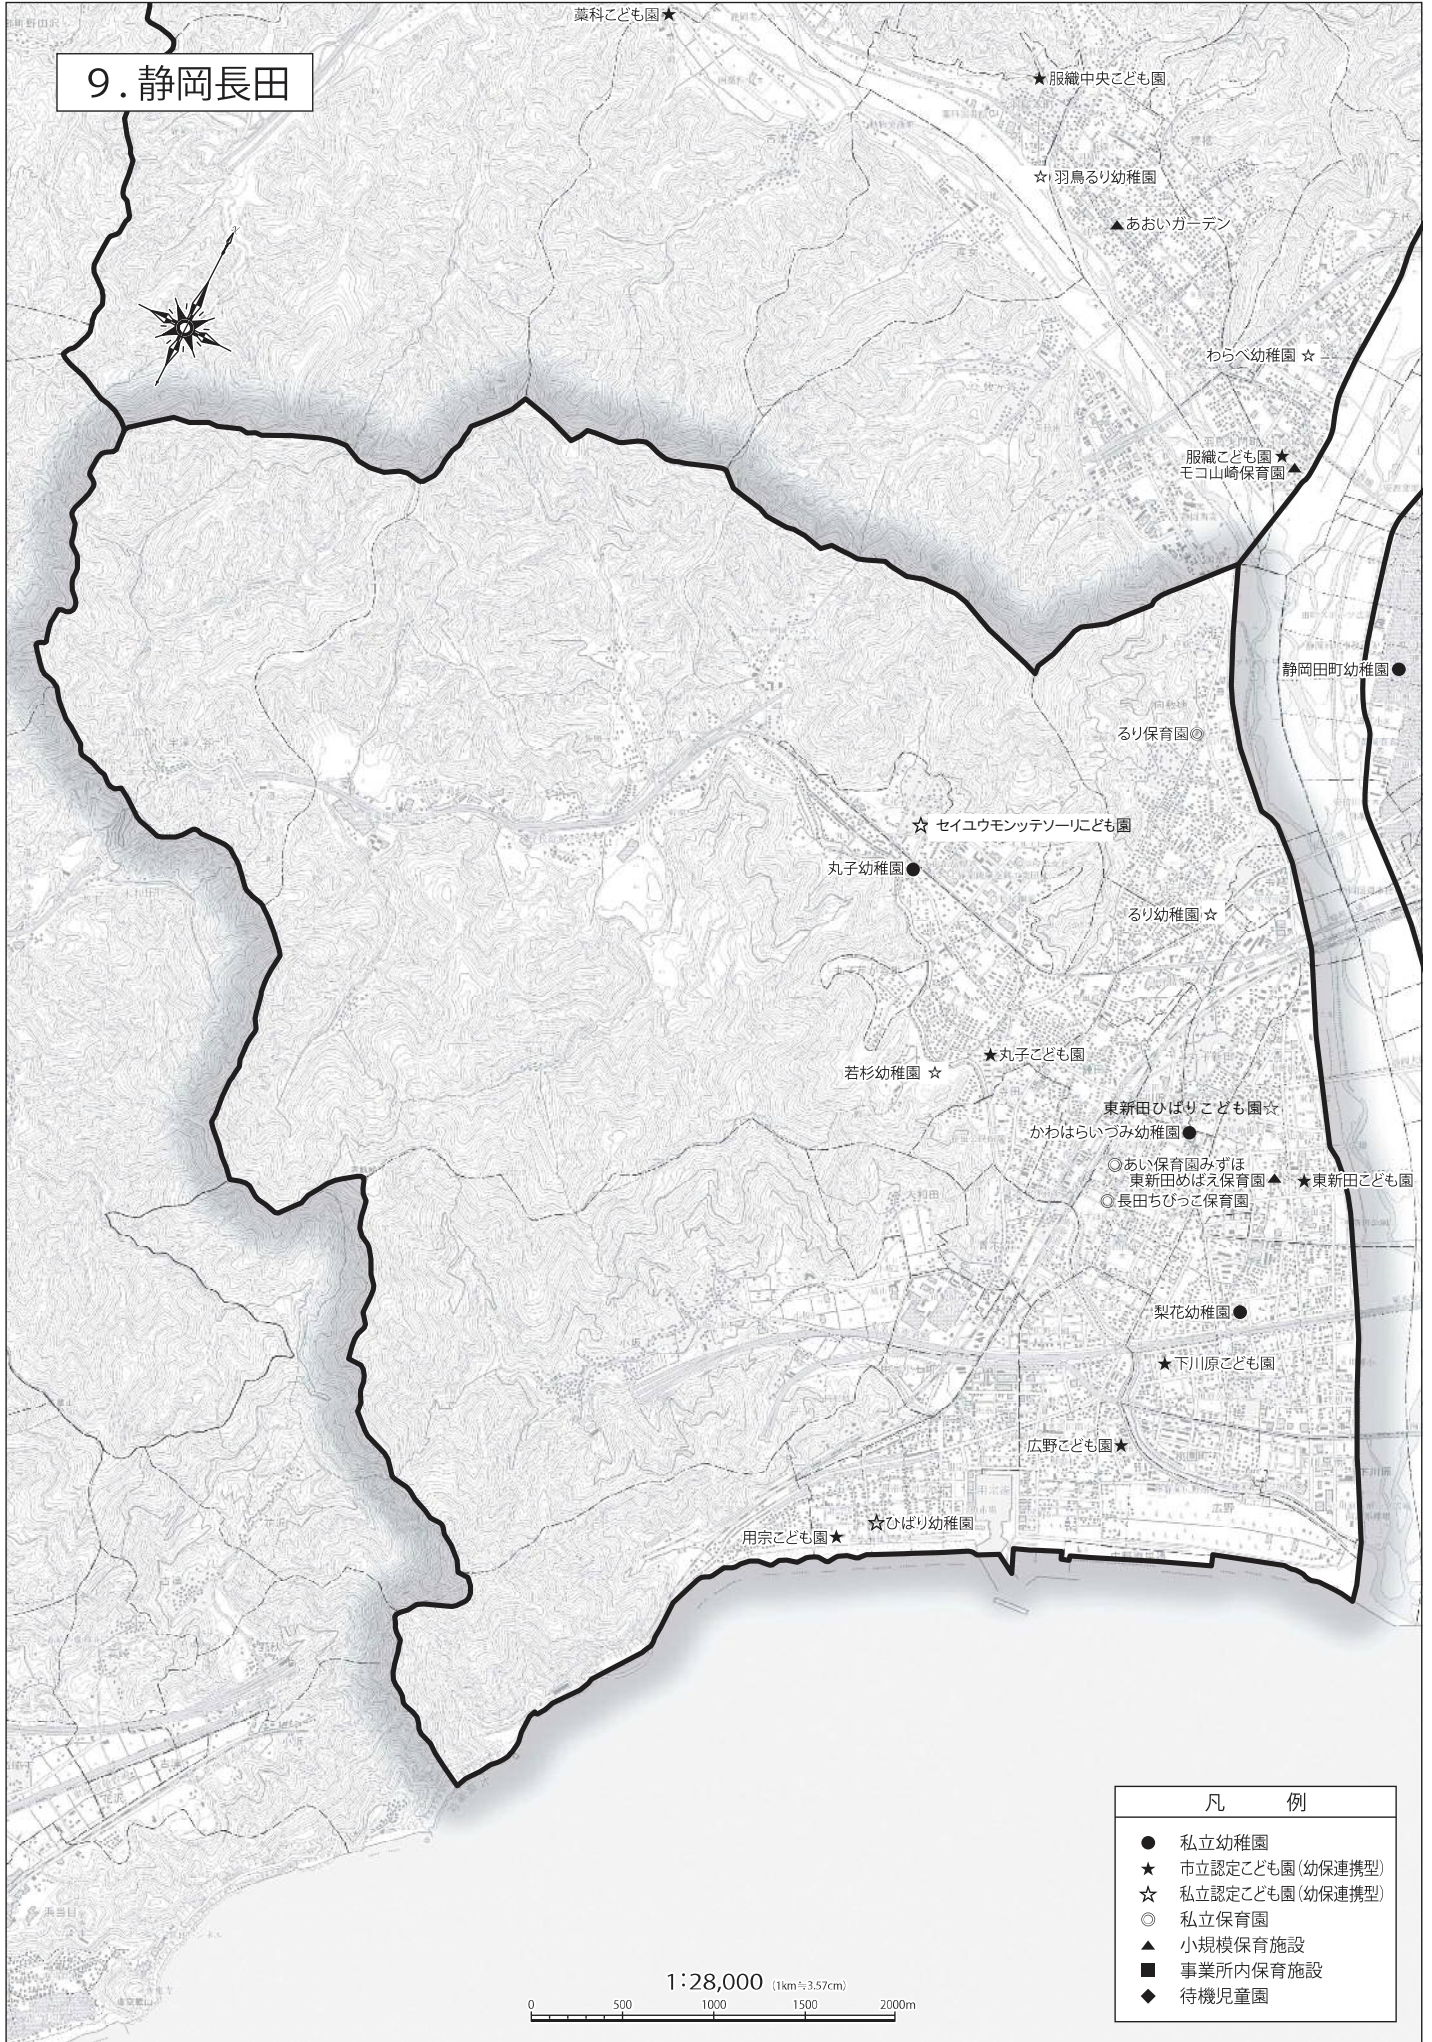

9. 静岡長田

凡 例	
●	私立幼稚園
★	市立認定こども園 (幼保連携型)
☆	私立認定こども園 (幼保連携型)
○	私立保育園
▲	小規模保育施設
■	事業所内保育施設
◆	待機児童園