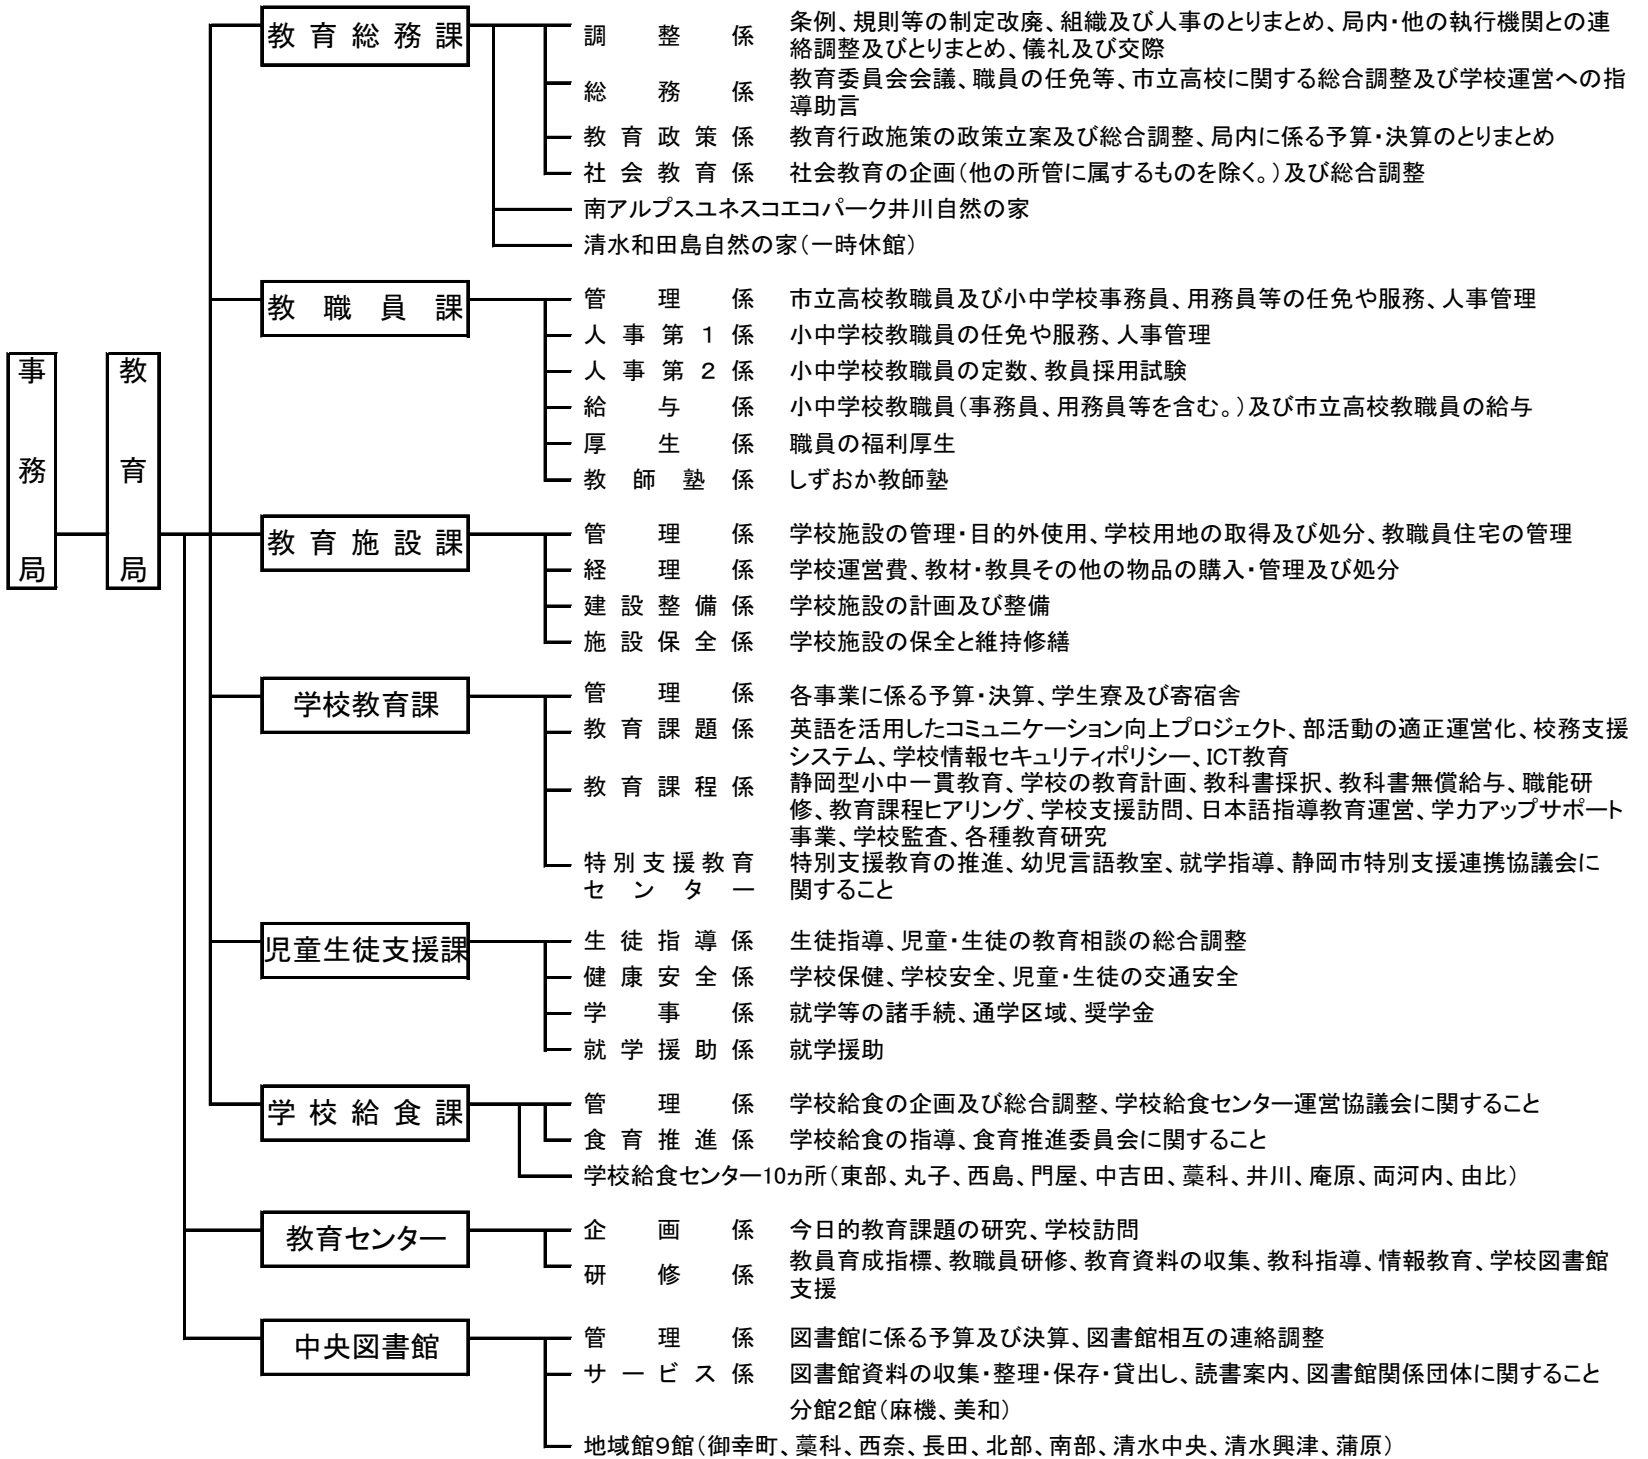

教育委員会組織図

教育委員会

教育長 池谷 眞樹
 委員 杉山 節雄
 (教育長職務代理者)
 委員 佐野 嘉則
 委員 松村 龍夫
 委員 川村 美智
 委員 藤田 三佐子

小中学校 4校
小学校 83校(うち分校1校)
中学校 39校
高等学校 2校