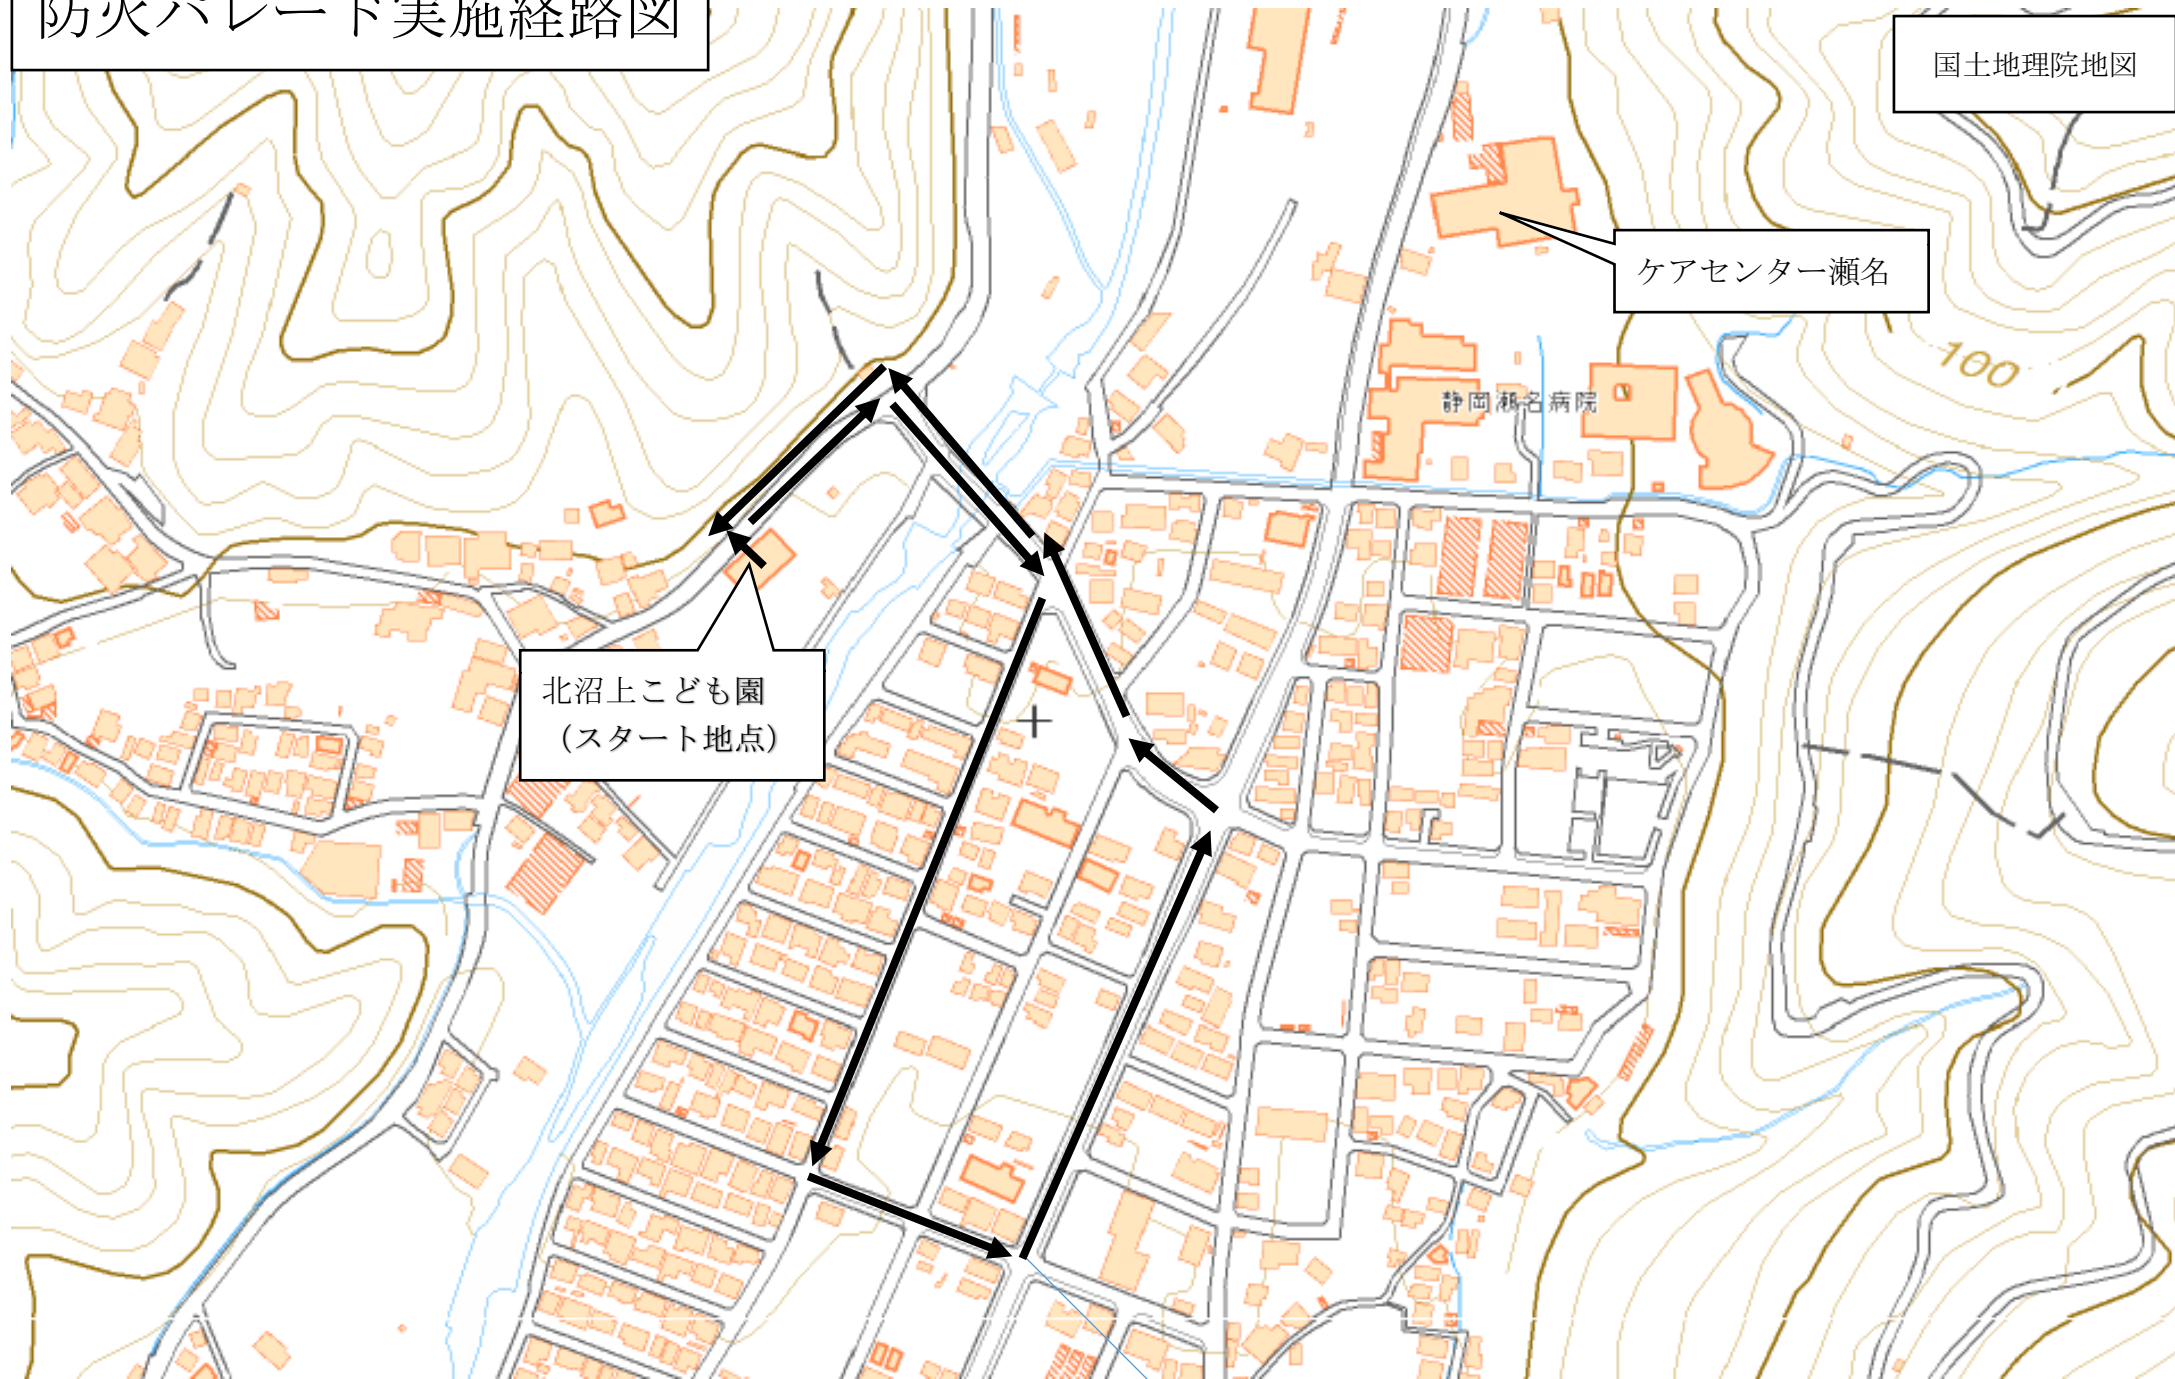

防火パレード実施経路図

国土地理院地図

北沼上こども園  
(スタート地点)

ケアセンター瀬名

静岡瀬名病院