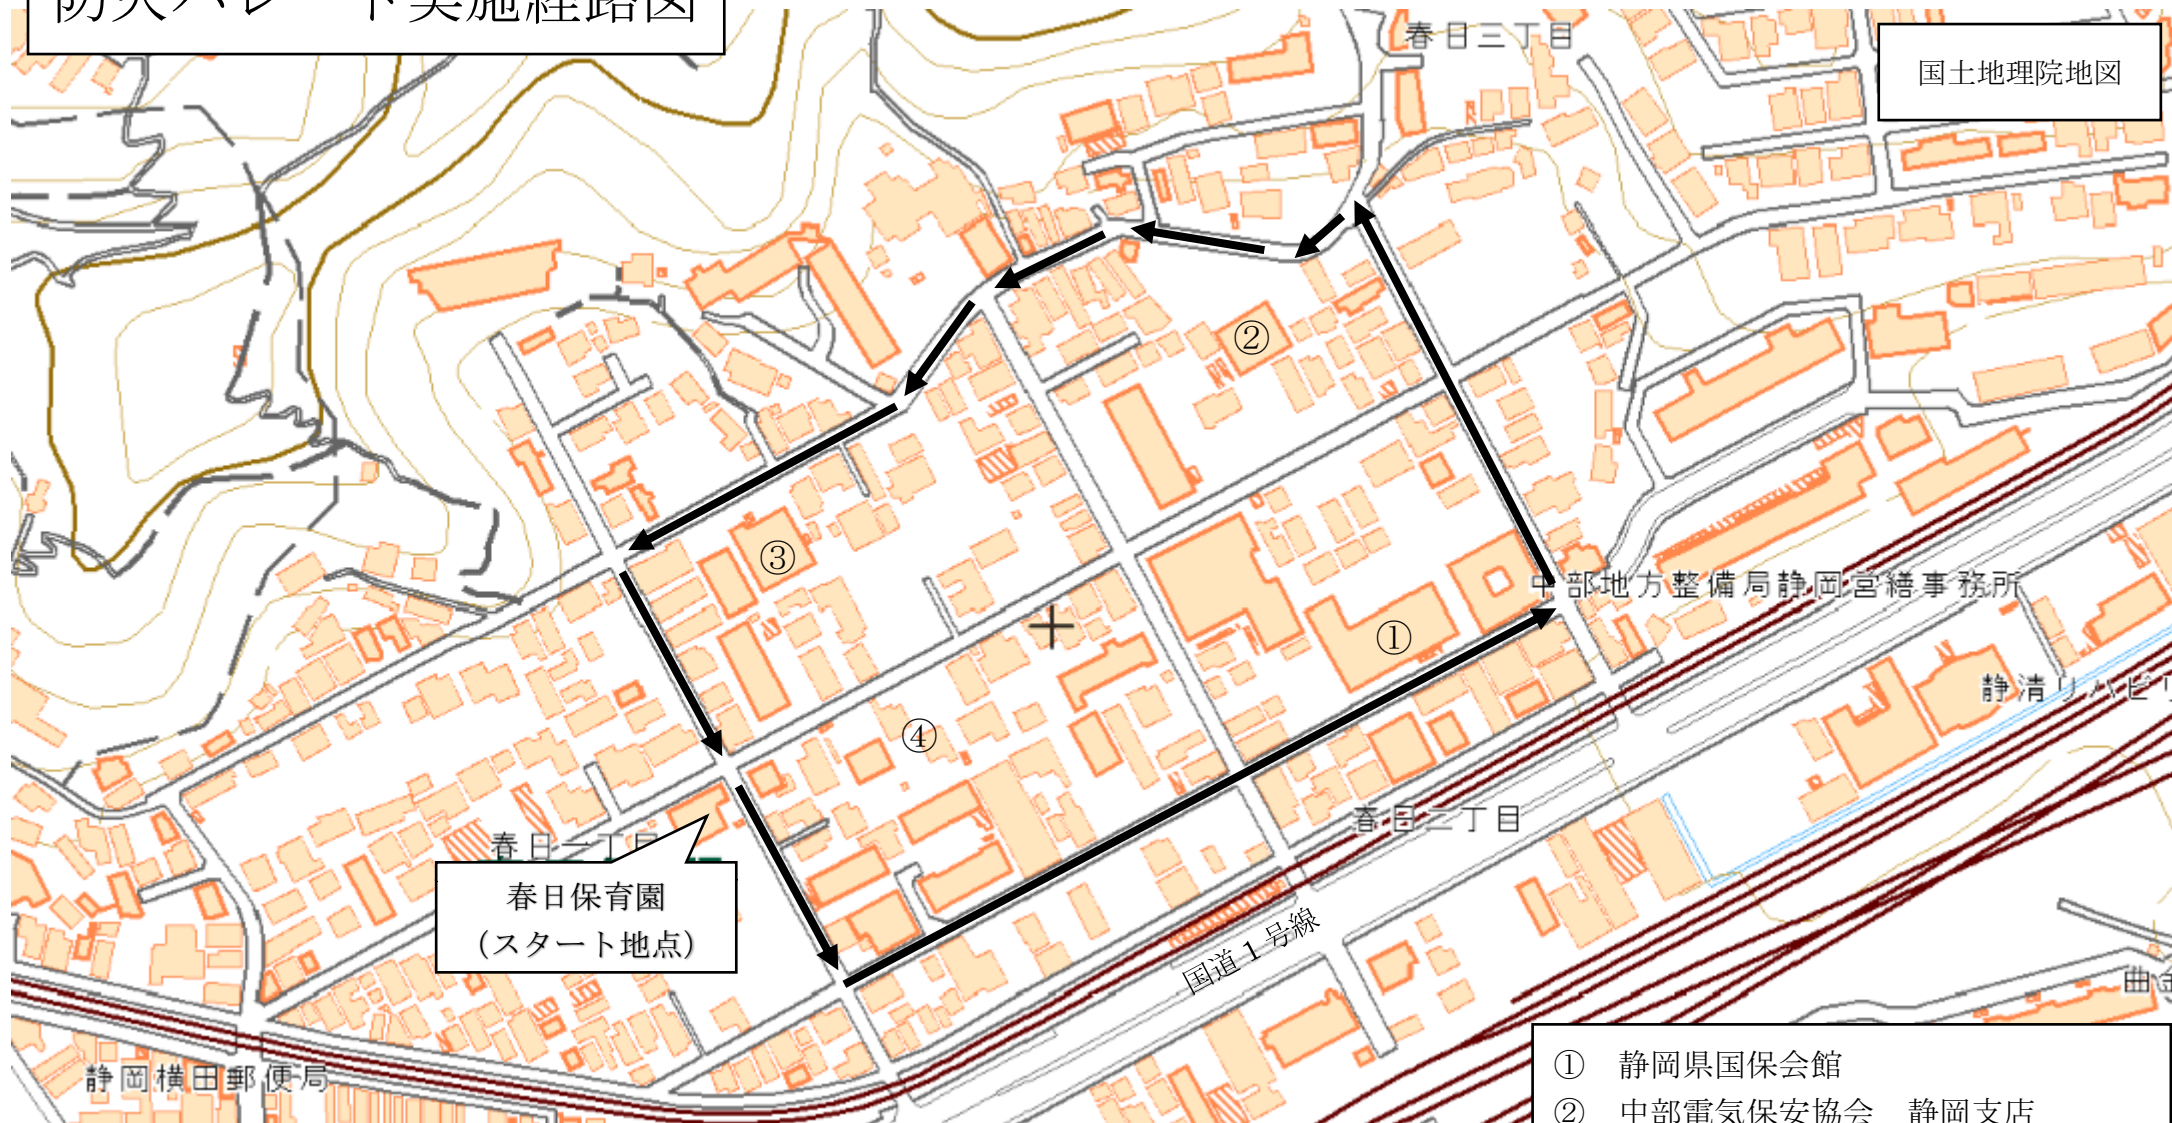

防火パレード実施経路図

国土地理院地図

春日保育園
(スタート地点)

- ① 静岡県国保会館
- ② 中部電気保安協会 静岡支店
- ③ ワーク春日
- ④ 静岡理容美容専門学校 駐車場
(消防車両駐車場)