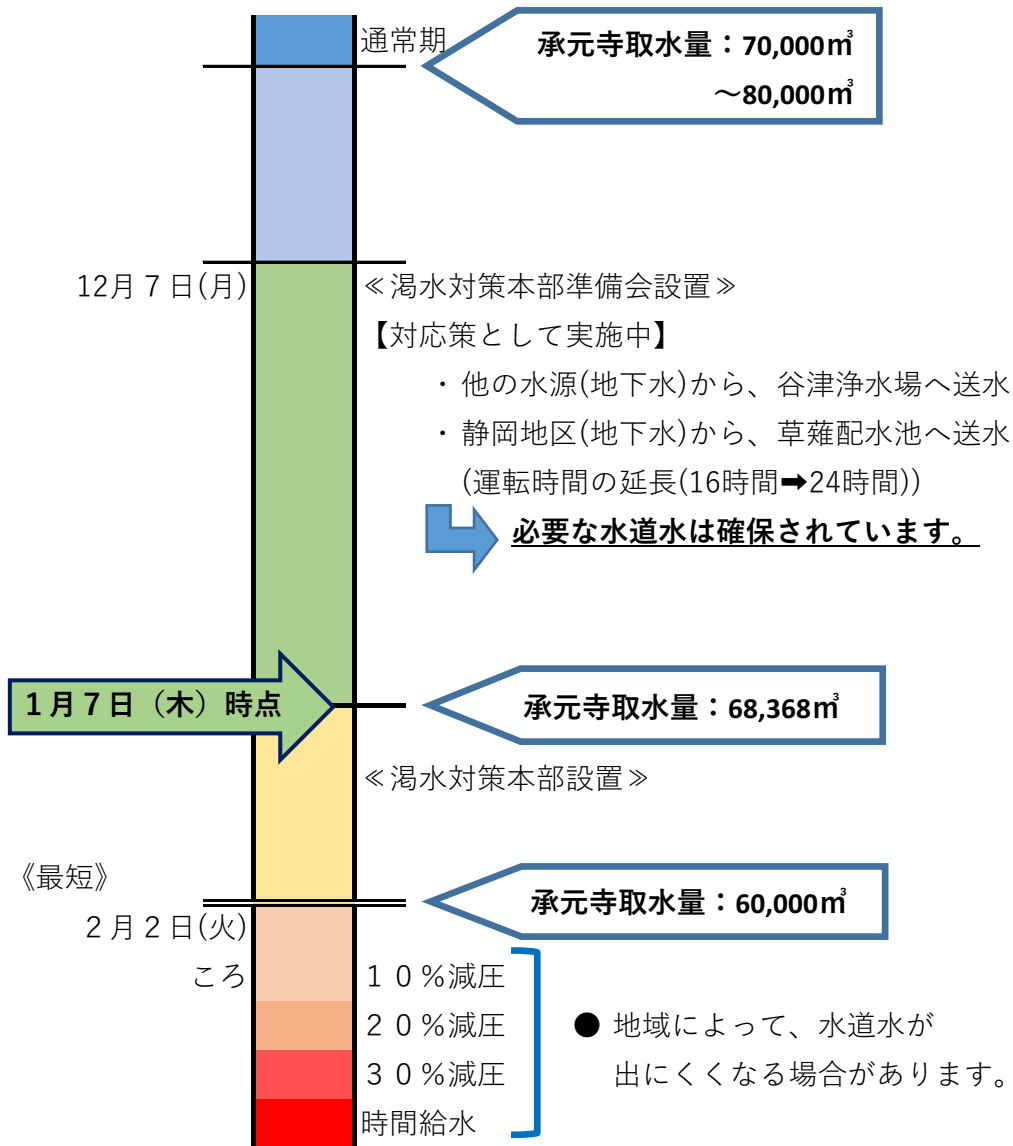

〈興津川 清水地区(旧清水市地域)へ配水〉

〈安倍川 葵区・駿河区へ配水〉