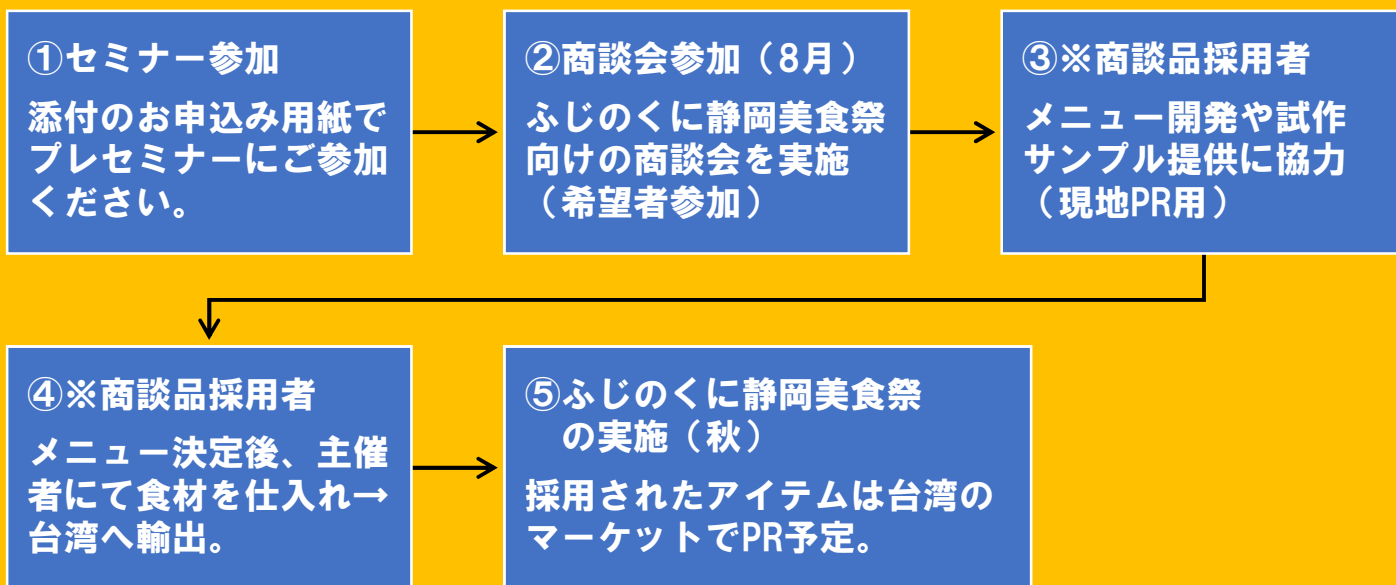

2021.7
説明会 & プレセミナー
※今回ご案内

- ・コロナ禍でもできる「輸出」チャレンジのためのプログラム「ふじのくに静岡美食祭」※今秋開催予定 の説明と、輸出に力を入れたい地域食品事業者様向けのミニセミナーです。
- ・参加費無料、非接触型のZoomでのセミナーですので、お気軽にご参加ください。

2021.秋（予定）
ふじのくに静岡美食祭
In 台湾
※参加費無料：別途募集予定

- ・今秋台湾で実施予定している、静岡県食材を使ったプロモーションフェアです。
- ・地域の食材を台湾の皆様向けにアレンジして提供する商品買取型のイベントです（台湾内のレストランや中食での提供を予定しています。）

プログラム参加の流れ

※プレセミナーおよび商談会はオンラインで双方向通信形式(Zoom)を予定しています。通信環境は各自ご用意いただきます事をご了承ください。参加URL等の詳細は参加確定後に参加者様に通知します。

※ふじのくに静岡美食祭への参加は、プレセミナー及び商談会への参加事業者様を優先させていただきます場合があります。

主催 静岡市
運営 株式会社CREA FARM
対象 静岡市 島田市 焼津市 藤枝市 牧之原市 吉田町 川根本町
に事業所があり、食品輸出拡大を目指す中小企業
参加費 無料
申込 添付の申込書にてFAXにてお申込ください