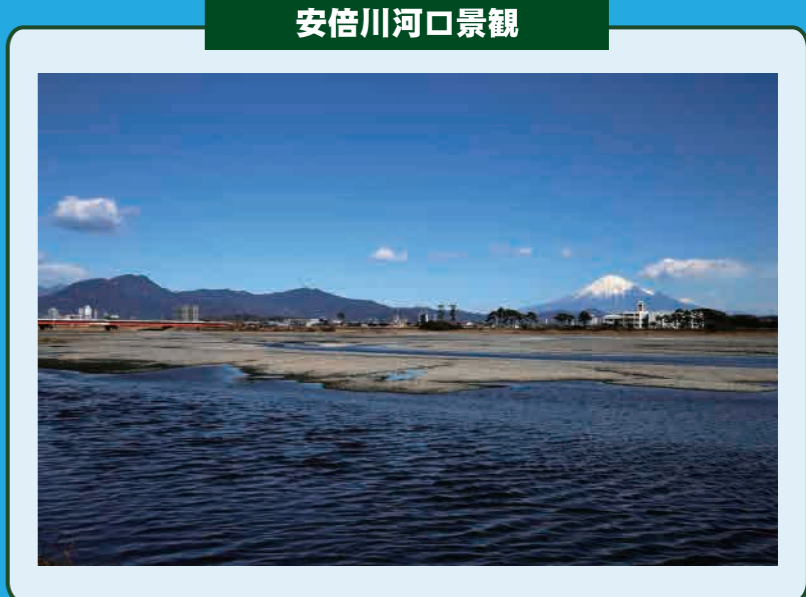

静岡 いきもの 市 散策マップ

丸子川・広野海岸公園コース

- 駐車場
- トイレ
- 病院
- バス停
- 道路
- 歩道

安倍川河口で見られるカモの仲間

安倍川・丸子川河口では、冬になると、オオバン、コガモ、マガモなど、たくさんの水鳥の仲間が集まります。

マガモ 雌

ハジロカイツブリ

オオバン

丸子川で見られるサギの仲間

コサギ

アオサギ

ダイサギ

消波ブロックの上で見られるカモメとウの仲間

セグロカモメ

ウミネコ

ウミネコ 幼鳥