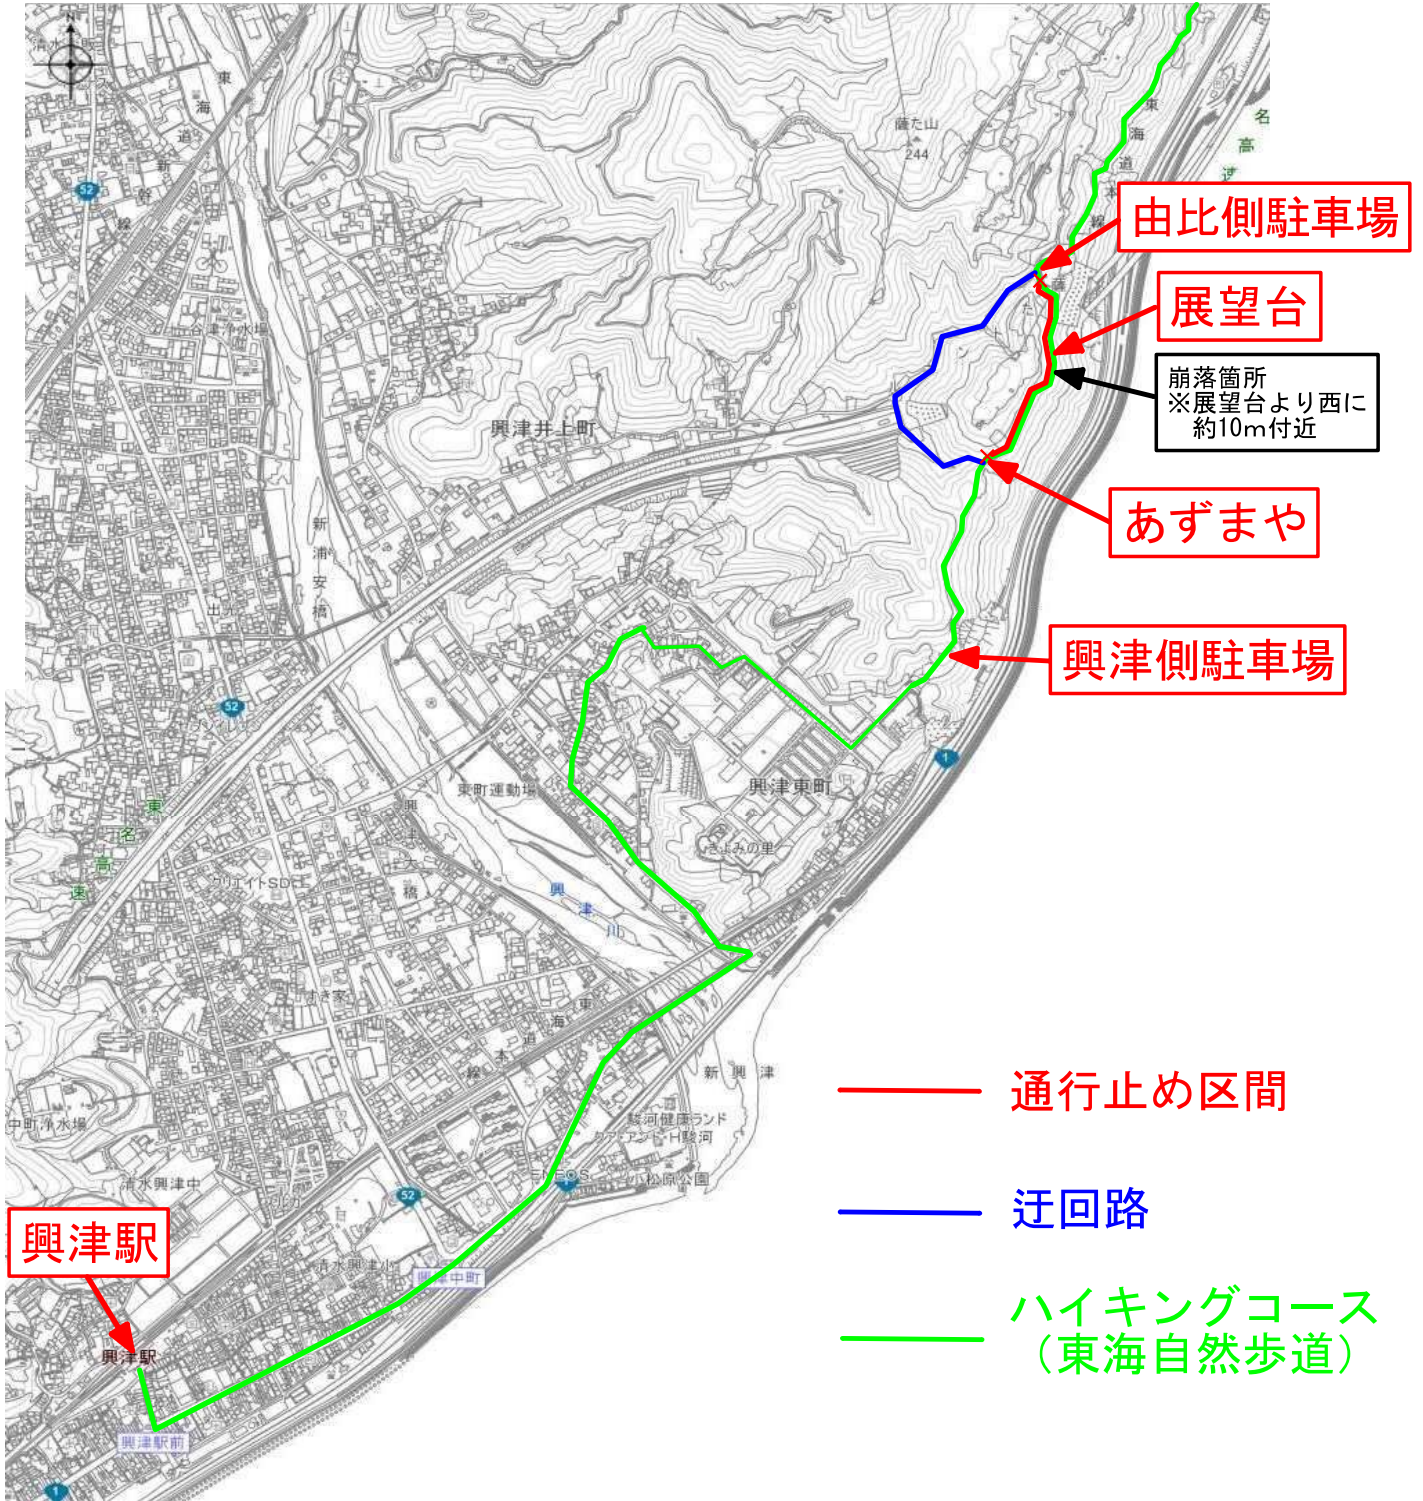

案内図

至 由比駅

○眺望可 由比側駐車場から

○眺望可 ハイキングコース興津方面から
(興津側駐車場とあずまやの間)

×眺望不可 展望台から