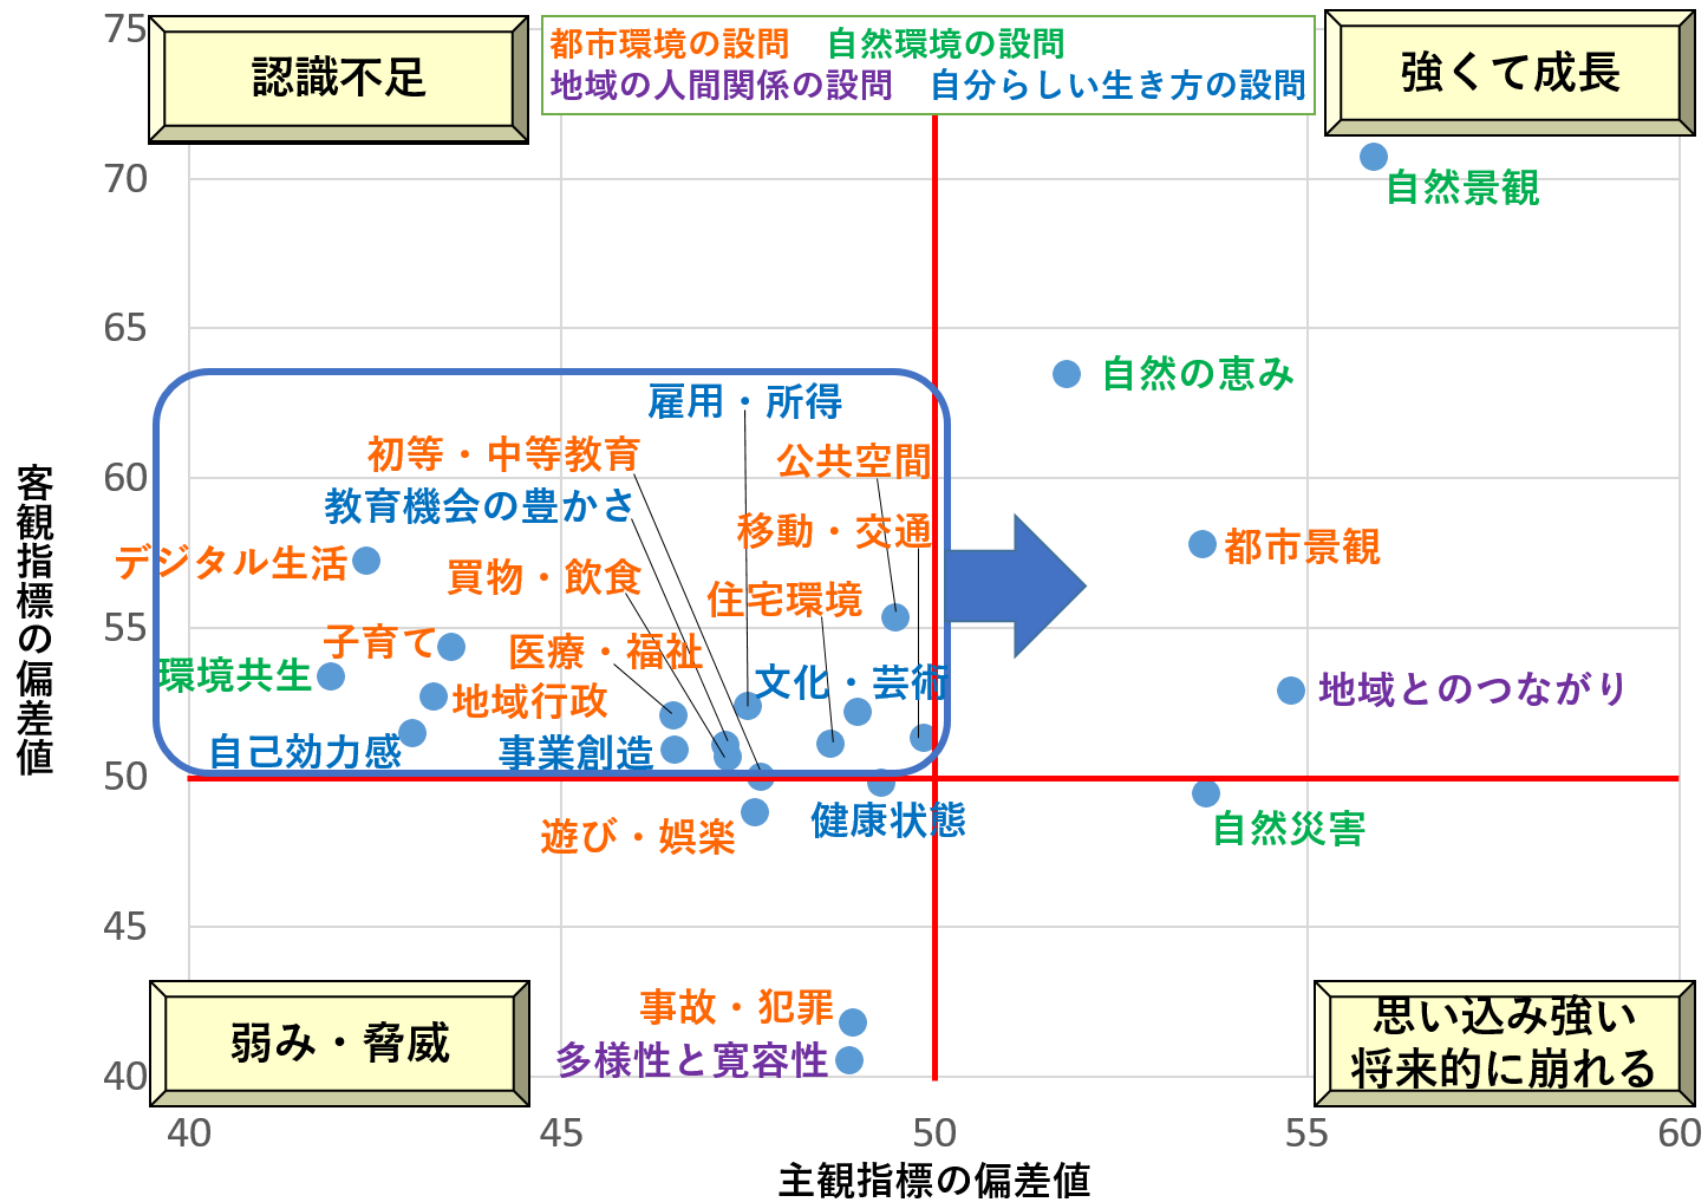

主観指標の偏差値 v s 客観指標の偏差値における関係（静岡市）

出典：（一社）スマートシティ・インスティテュート地域幸福度データを静岡市が加工