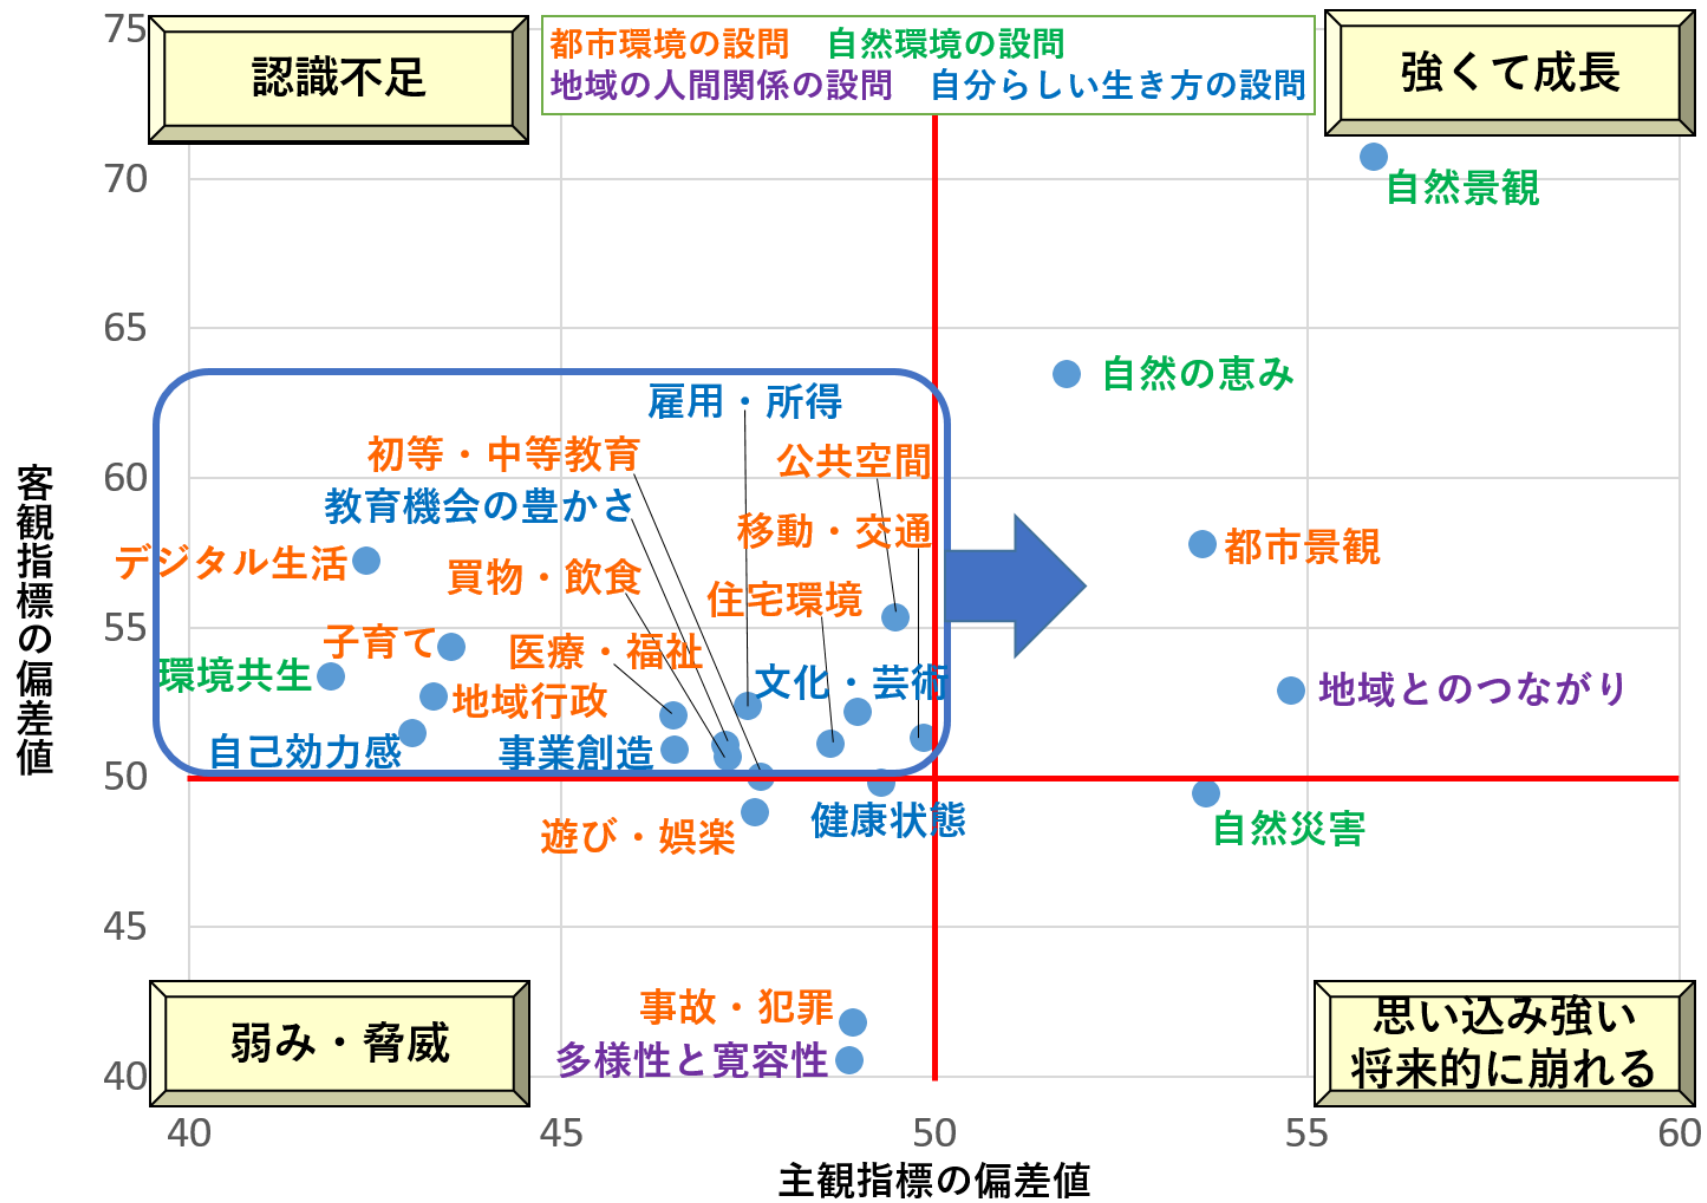

# 主観指標の偏差値 v s 客観指標の偏差値における関係（静岡市）

出典：（一社）スマートシティ・インスティテュート地域幸福度データを静岡市が加工