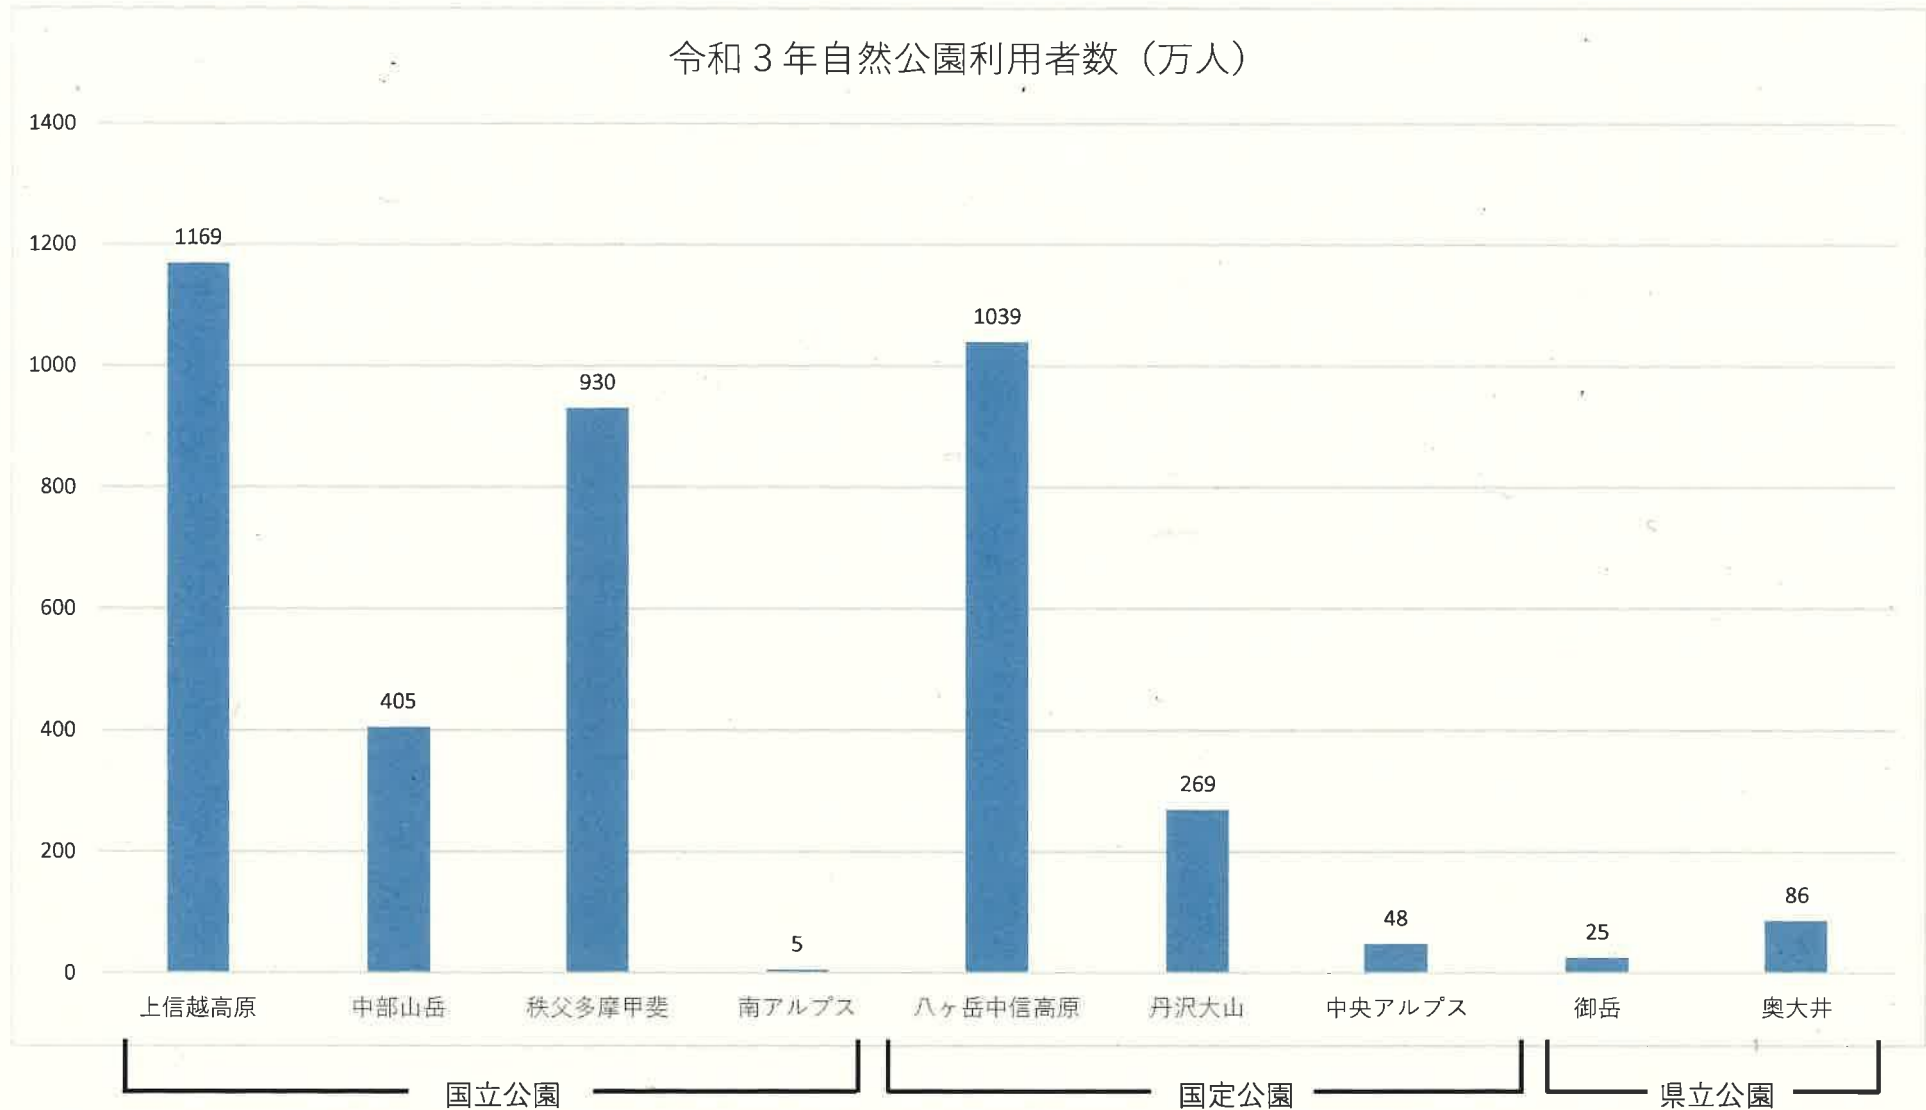

令和3年自然公園利用者数（万人）

参考：環境省HP