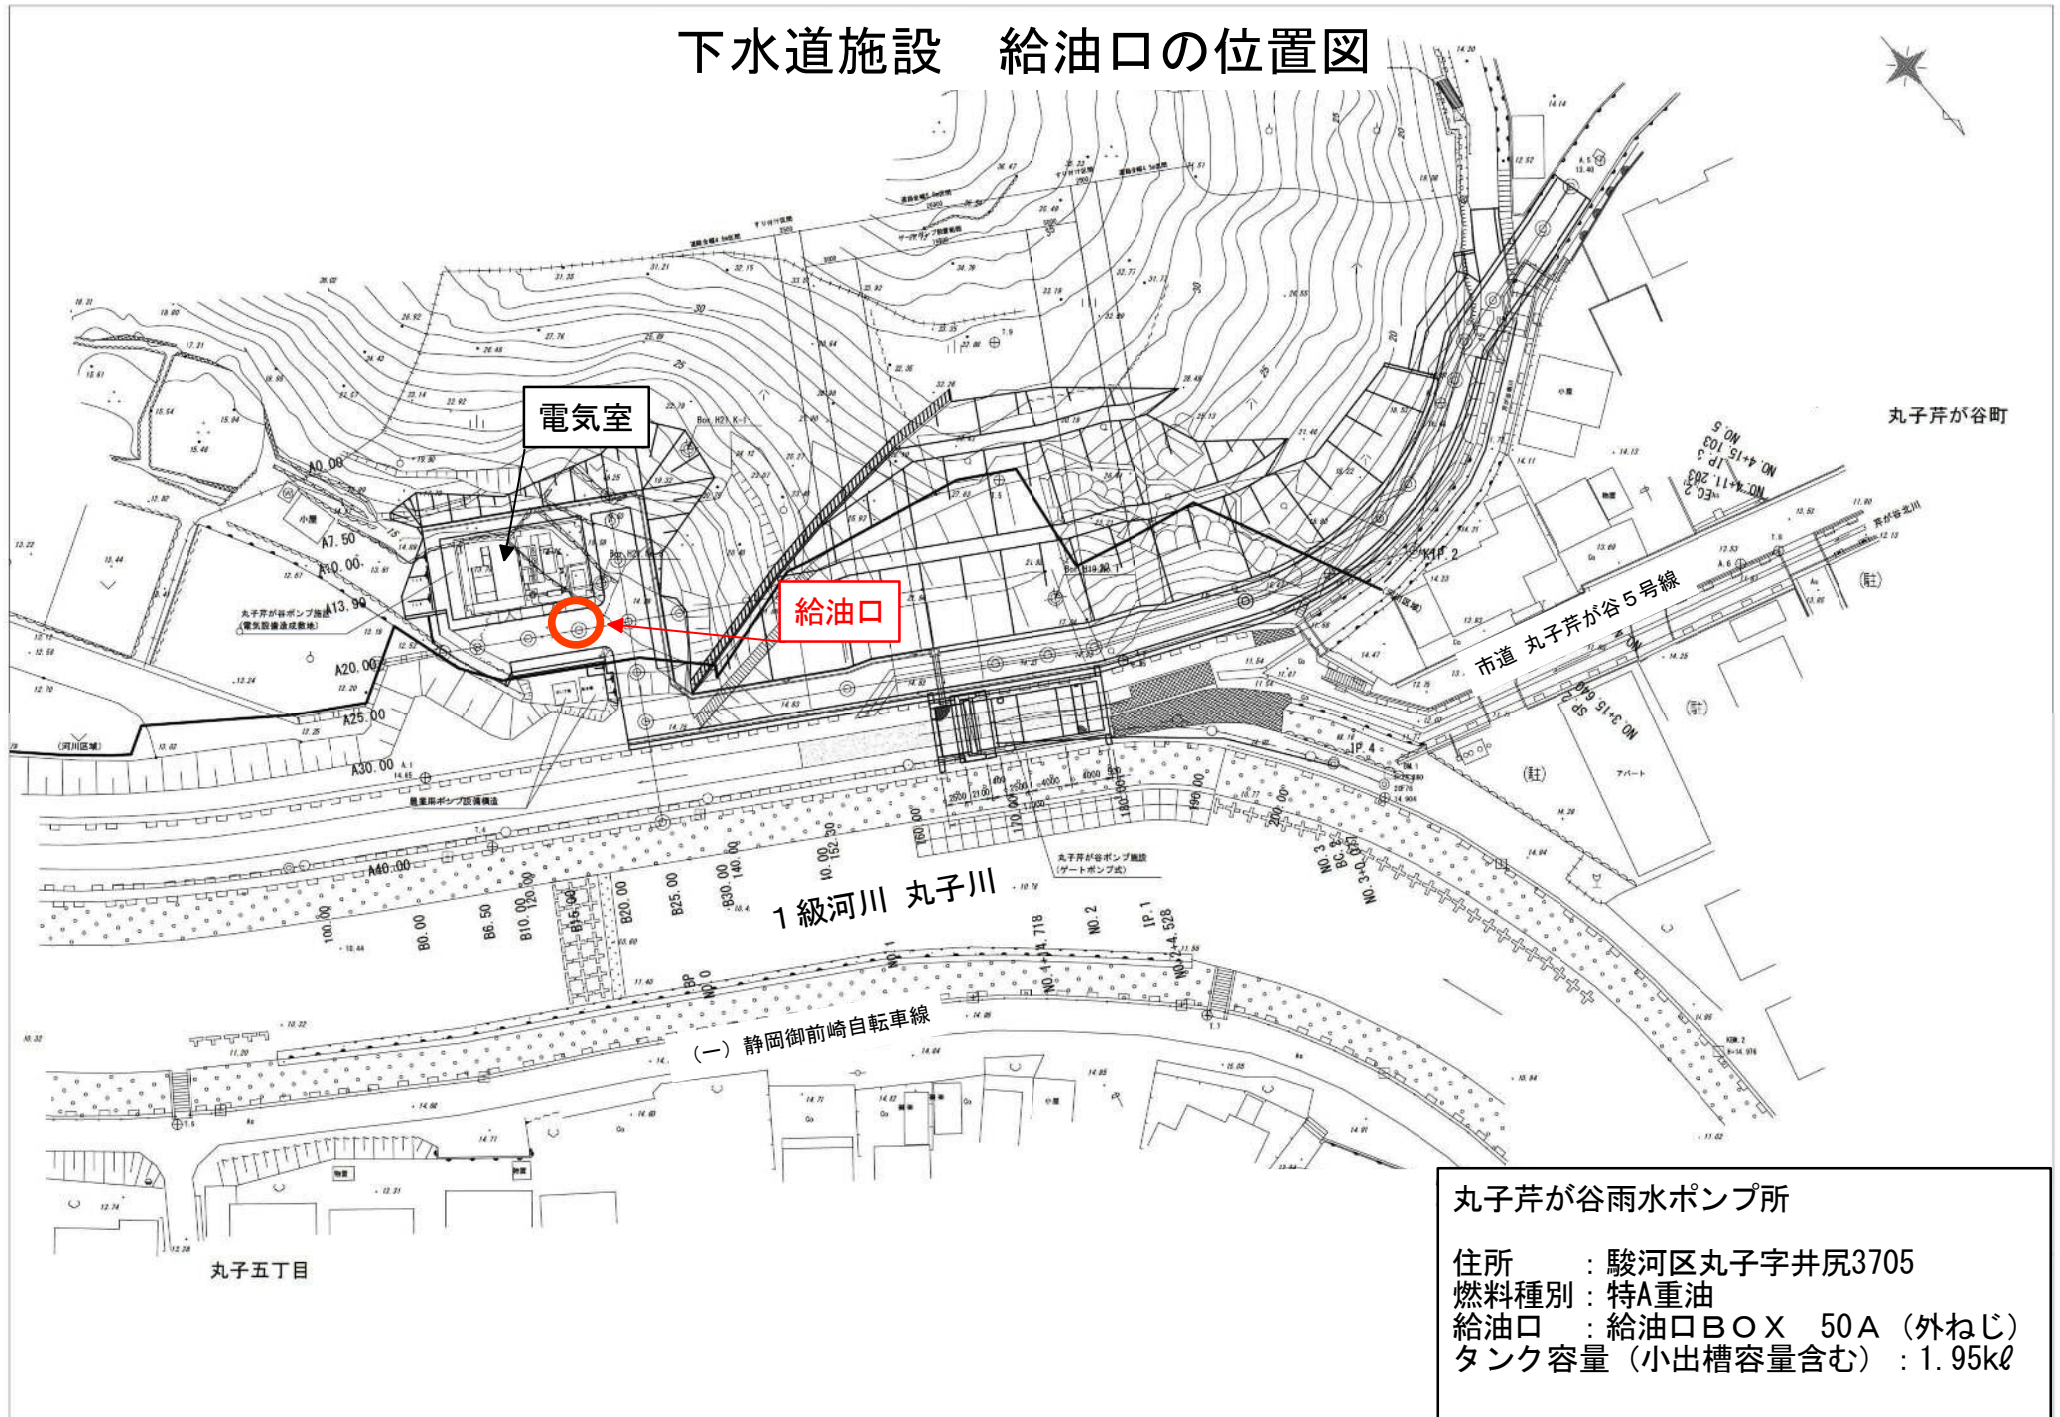

丸子芹が谷ポンプ所

位置図

118,993.3
117,740.4

静岡市
駿河区

117,740.4
14,221.3

1:5,000

下水道施設 給油口の位置図

丸子芹が谷

丸子芹が谷雨水ポンプ所 給油口の写真

丸子芹が谷雨水ポンプ場の