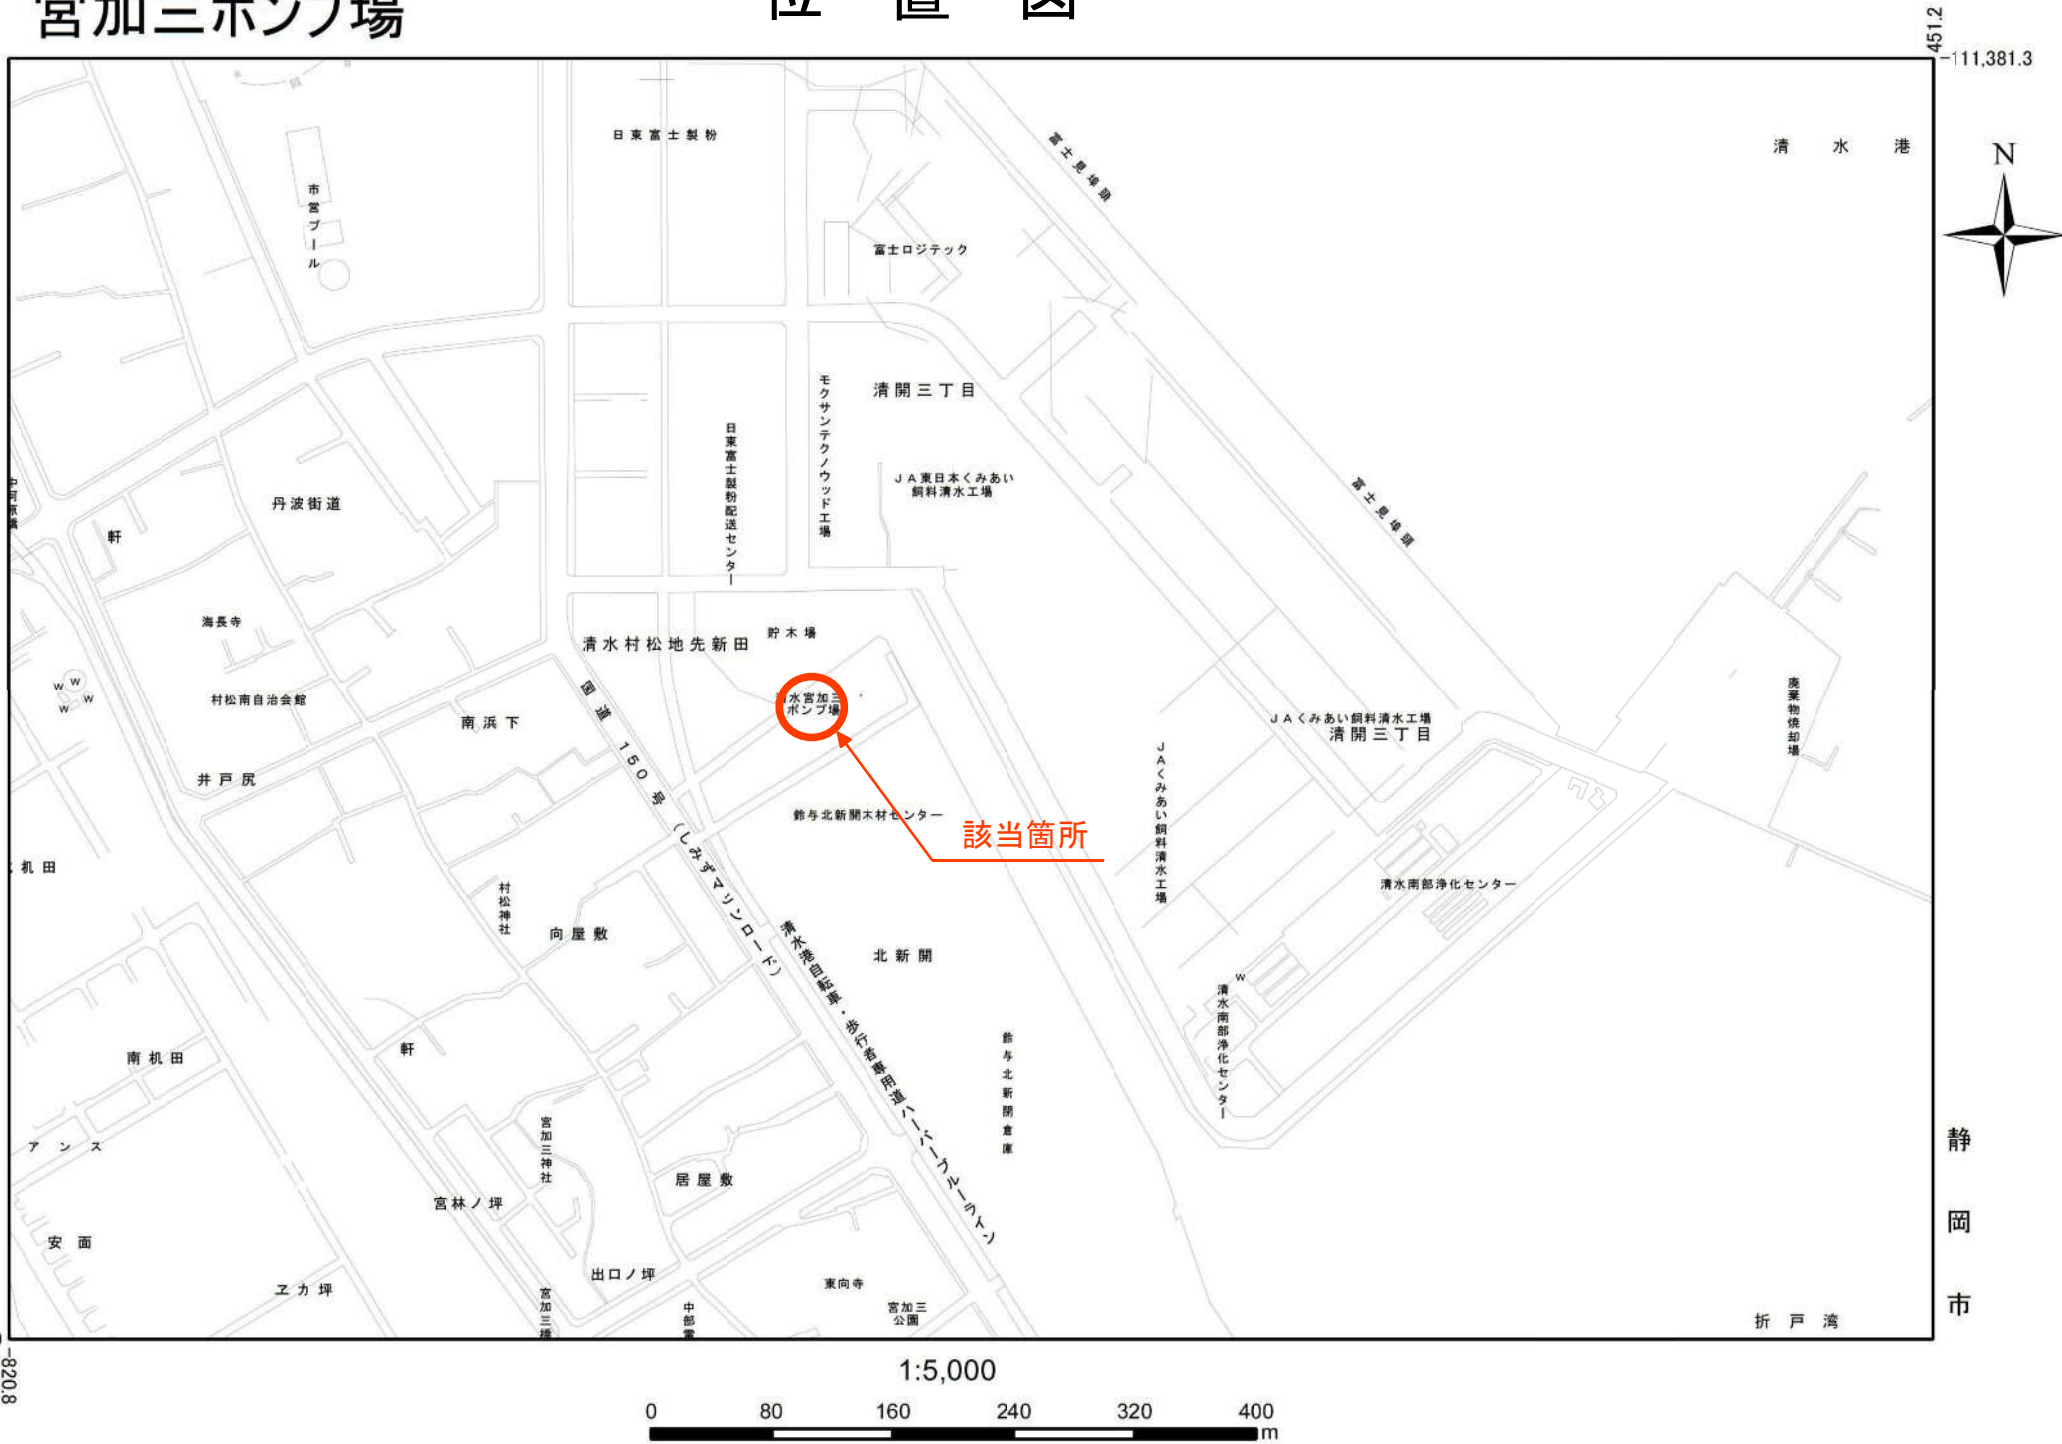

# 宮加三ポンプ場

# 位置図

## 下水道施設 給油口の位置図

給油口の写真

### 宮加三ポンプ場

住所 : 清水区宮加三 1 番地の16  
 燃料種別 : 特A重油  
 給油口 : 地下マンホール 65 A (外ねじ)  
 タンク容量 (小出槽容量含む) : 2.39kℓ