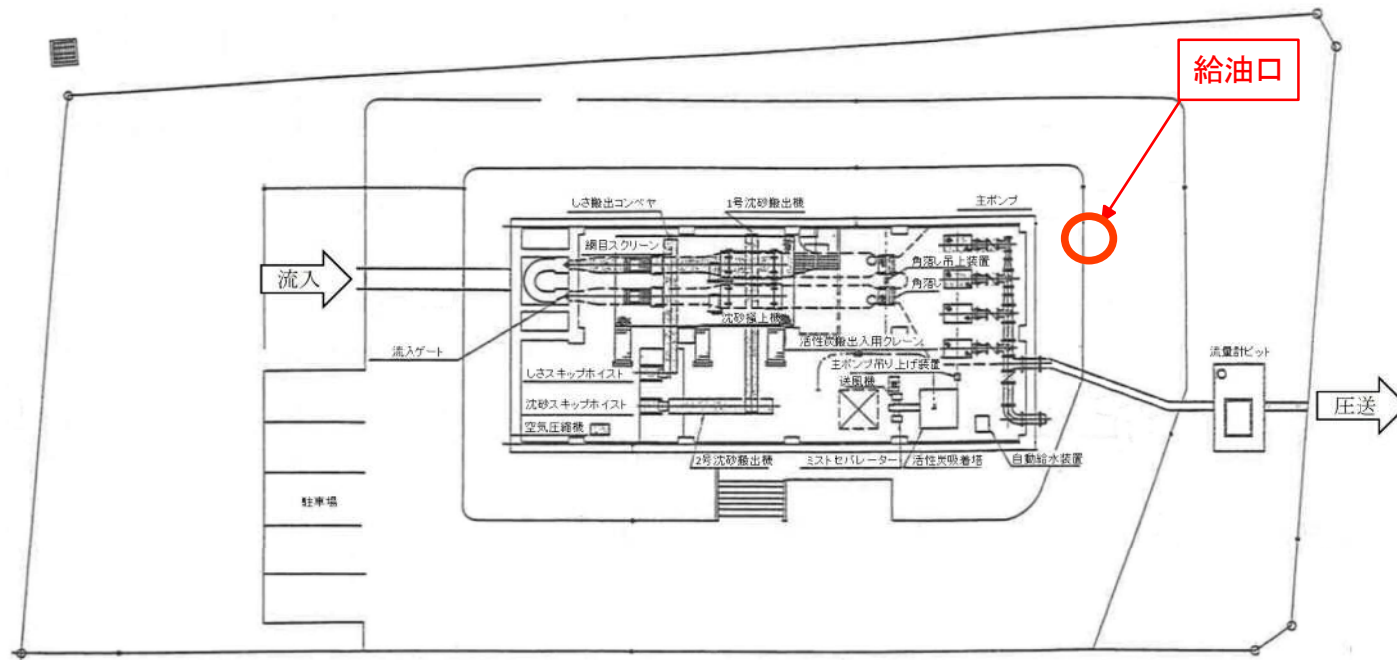

# 位置図

## 下水道施設 給油口の位置図

給油口の写真

### 宮加三ポンプ場

住所 : 清水区宮加三 1 番地の16  
 燃料種別 : 特A重油  
 給油口 : 地下マンホール 65 A (外ねじ)  
 タンク容量 (小出槽容量含む) : 2.39kℓ