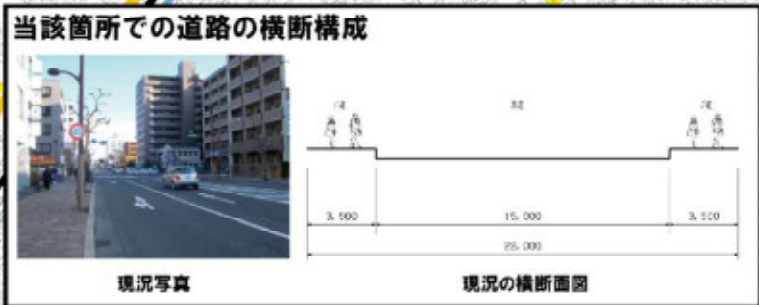

駿河ルート

凡例

新幹線	行政施設	商業施設
JR	公共施設	宿泊施設
静岡鉄道	医療・福祉施設	娯楽施設
LRTルート案	文化・レクリエーション等施設	教育施設
	スポーツ施設	公園等
		歴史的資源