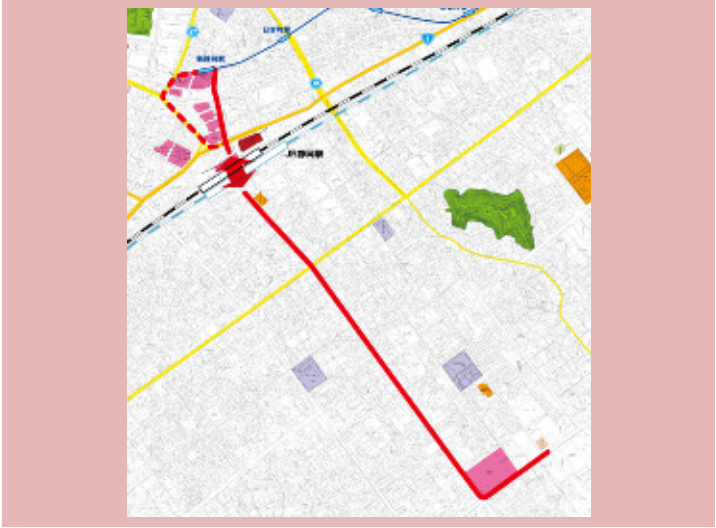

# 検討ルート図

**葵ルート**  
(新静岡駅～七間町方面)  
〔延長 1.0km〕

**駿河ルート**  
(新静岡駅～JR 静岡駅～駿河区役所方面)  
〔延長 2.6km〕

**清水ルート**  
(JR 清水駅～新清水駅～日の出方面)  
〔延長 2.5km〕

# 葵ルート

# 駿河ルート

凡例

新幹線	行政施設	商業施設
JR	公共施設	宿泊施設
静岡鉄道	医療・福祉施設	娯楽施設
LRTルート案	文化・レクリエーション等施設	教育施設
	スポーツ施設	公園等
		歴史的資源

# 清水ルート