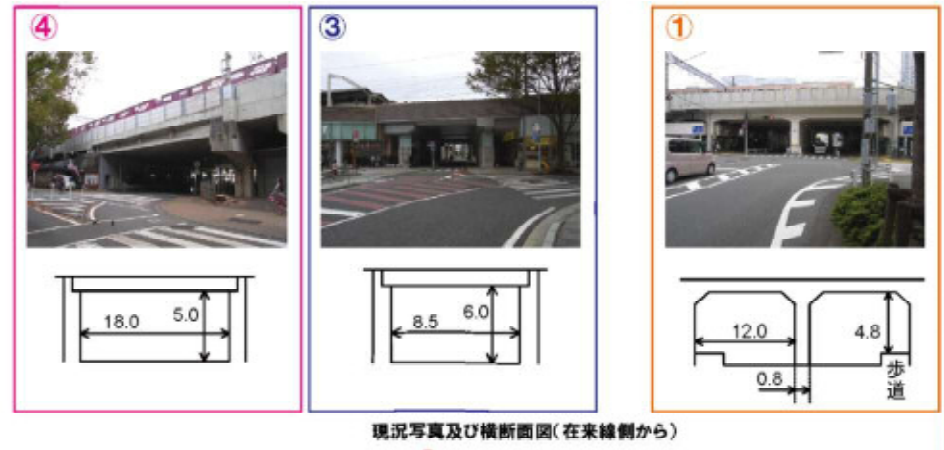

駿河ルート

凡例

新幹線	行政施設	商業施設
JR	公共施設	宿泊施設
静岡鉄道	医療・福祉施設	娯楽施設
LRTルート案	文化・レクリエーション等施設	教育施設
	スポーツ施設	公園等
		歴史的資源