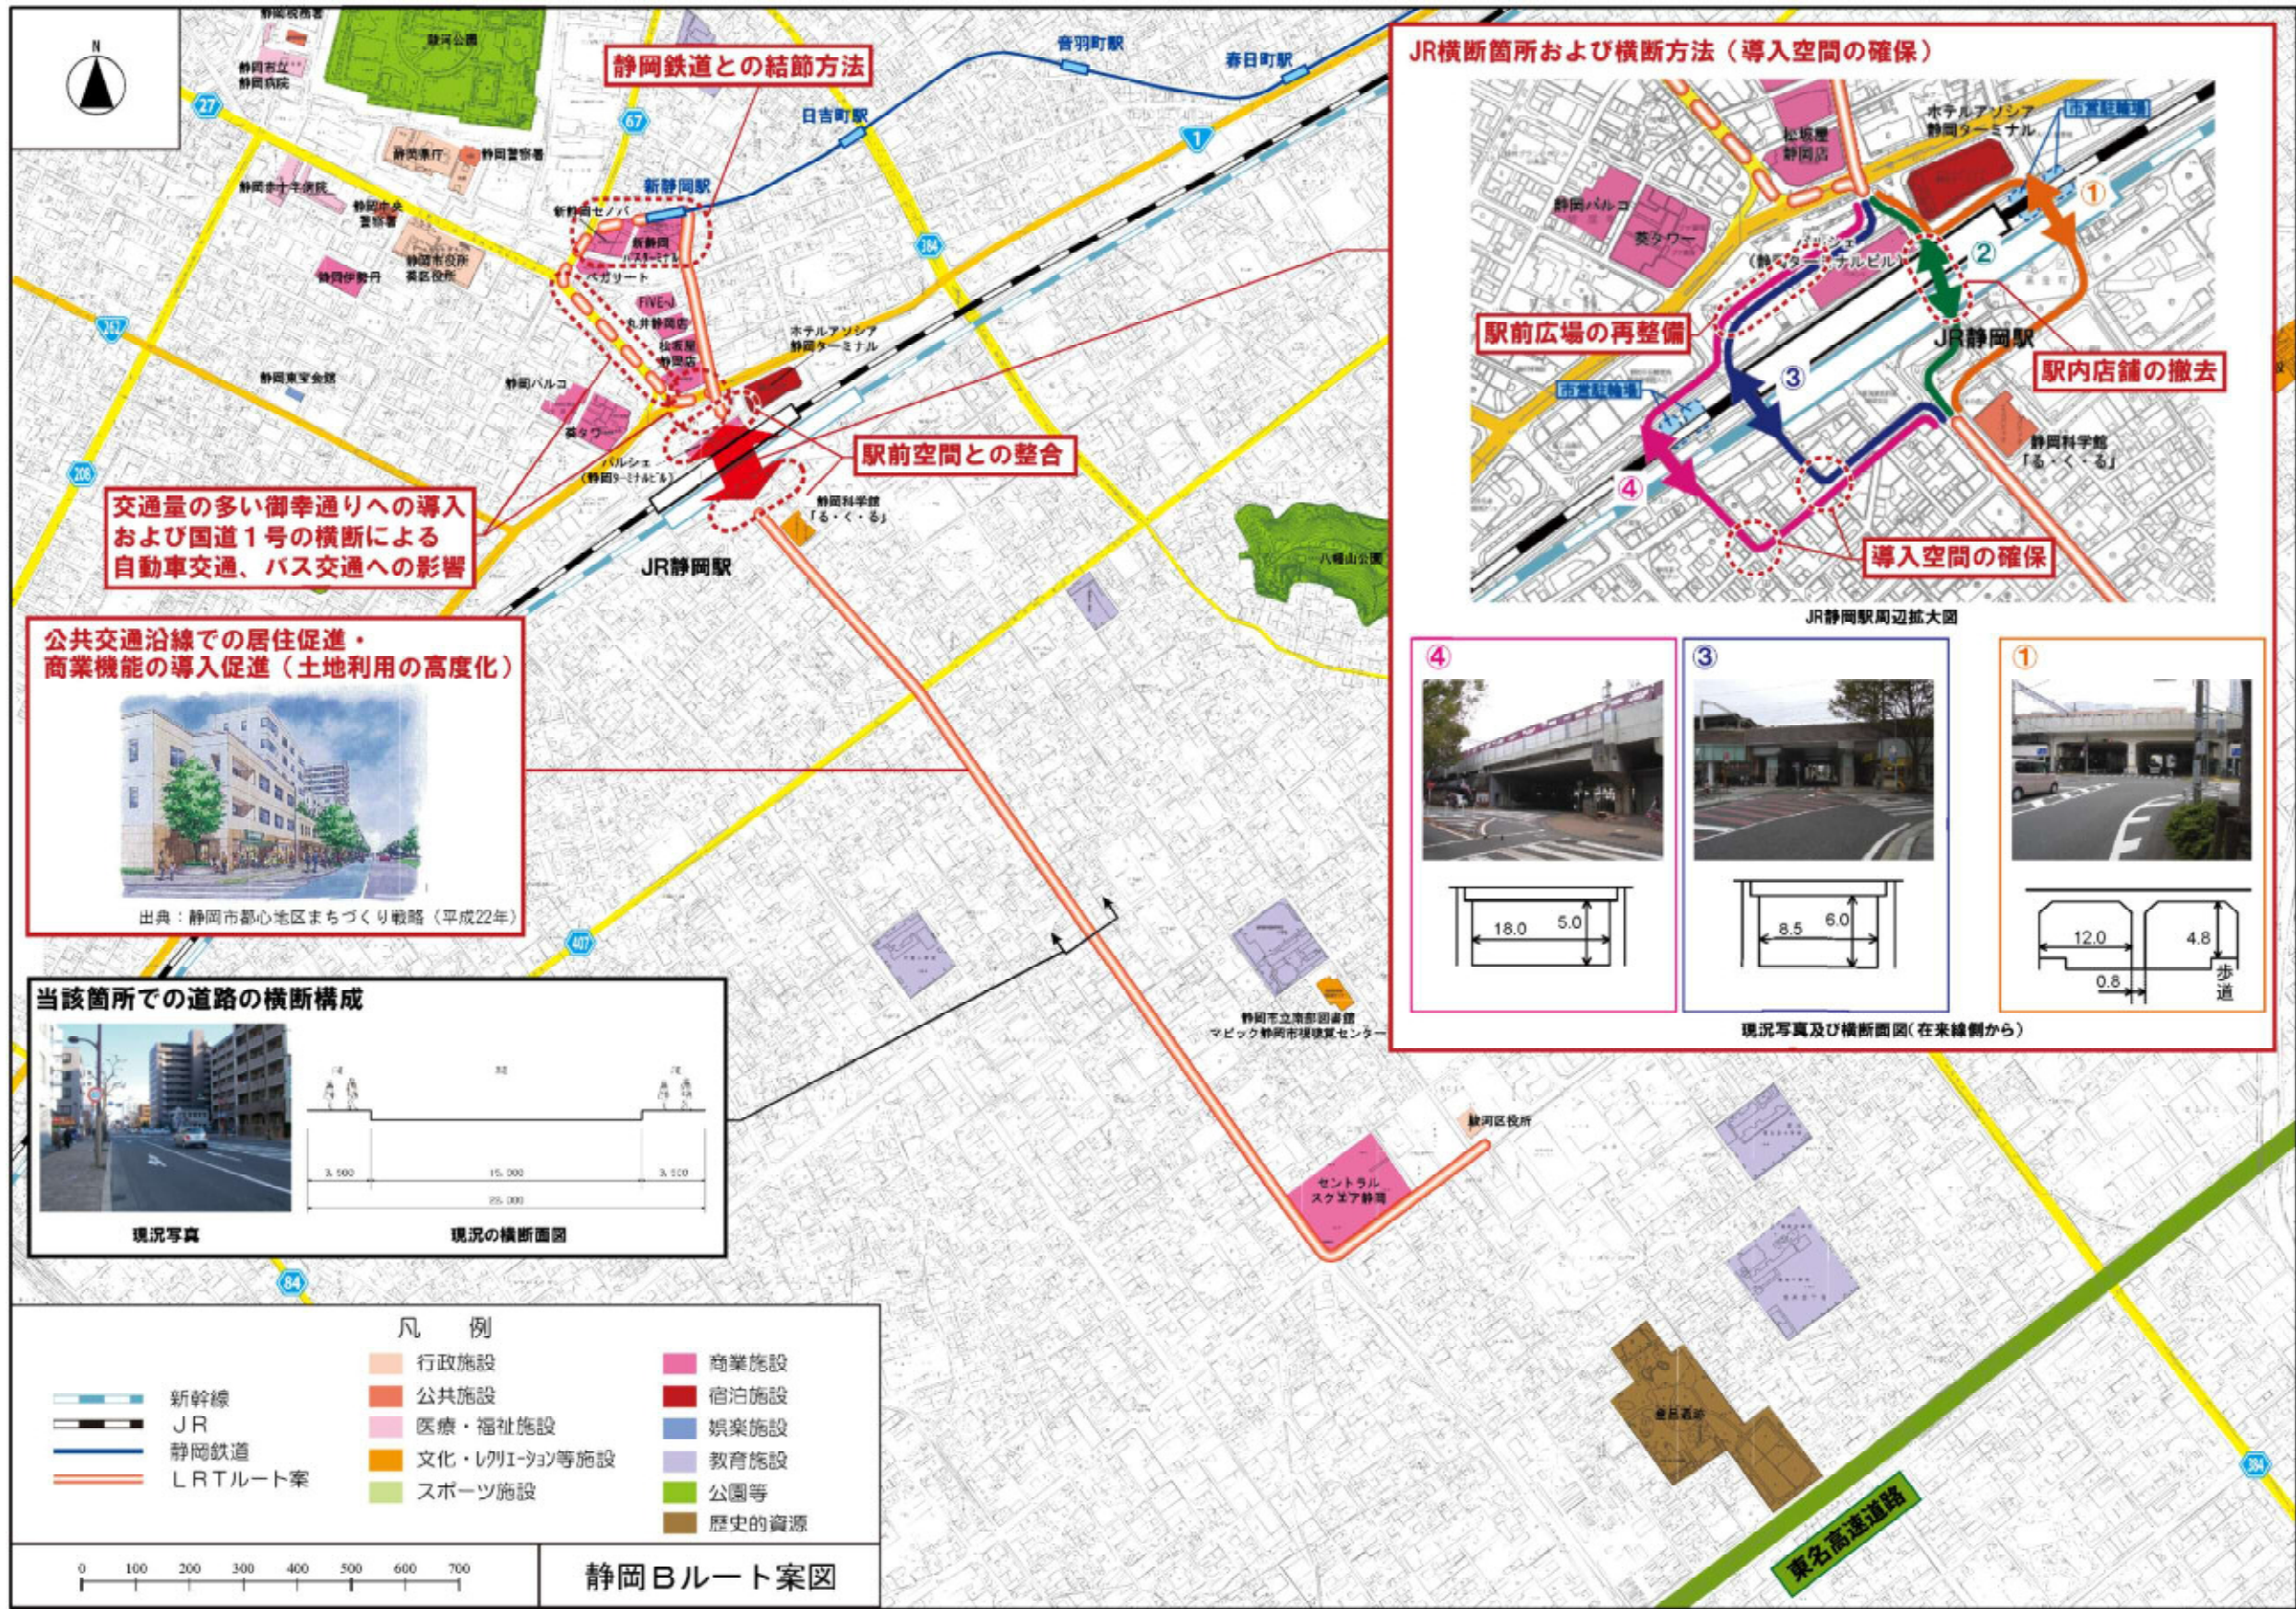

# 検討ルート図

**葵ルート**  
(新静岡駅～七間町方面)  
〔延長 1.0km〕

**駿河ルート**  
(新静岡駅～JR 静岡駅～駿河区役所方面)  
〔延長 2.6km〕

**清水ルート**  
(JR 清水駅～新清水駅～日の出方面)  
〔延長 2.5km〕

# 葵ルート

# 駿河ルート

凡例

新幹線	行政施設	商業施設
JR	公共施設	宿泊施設
静岡鉄道	医療・福祉施設	娯楽施設
LRTルート案	文化・レクリエーション等施設	教育施設
	スポーツ施設	公園等
		歴史的資源

# 清水ルート