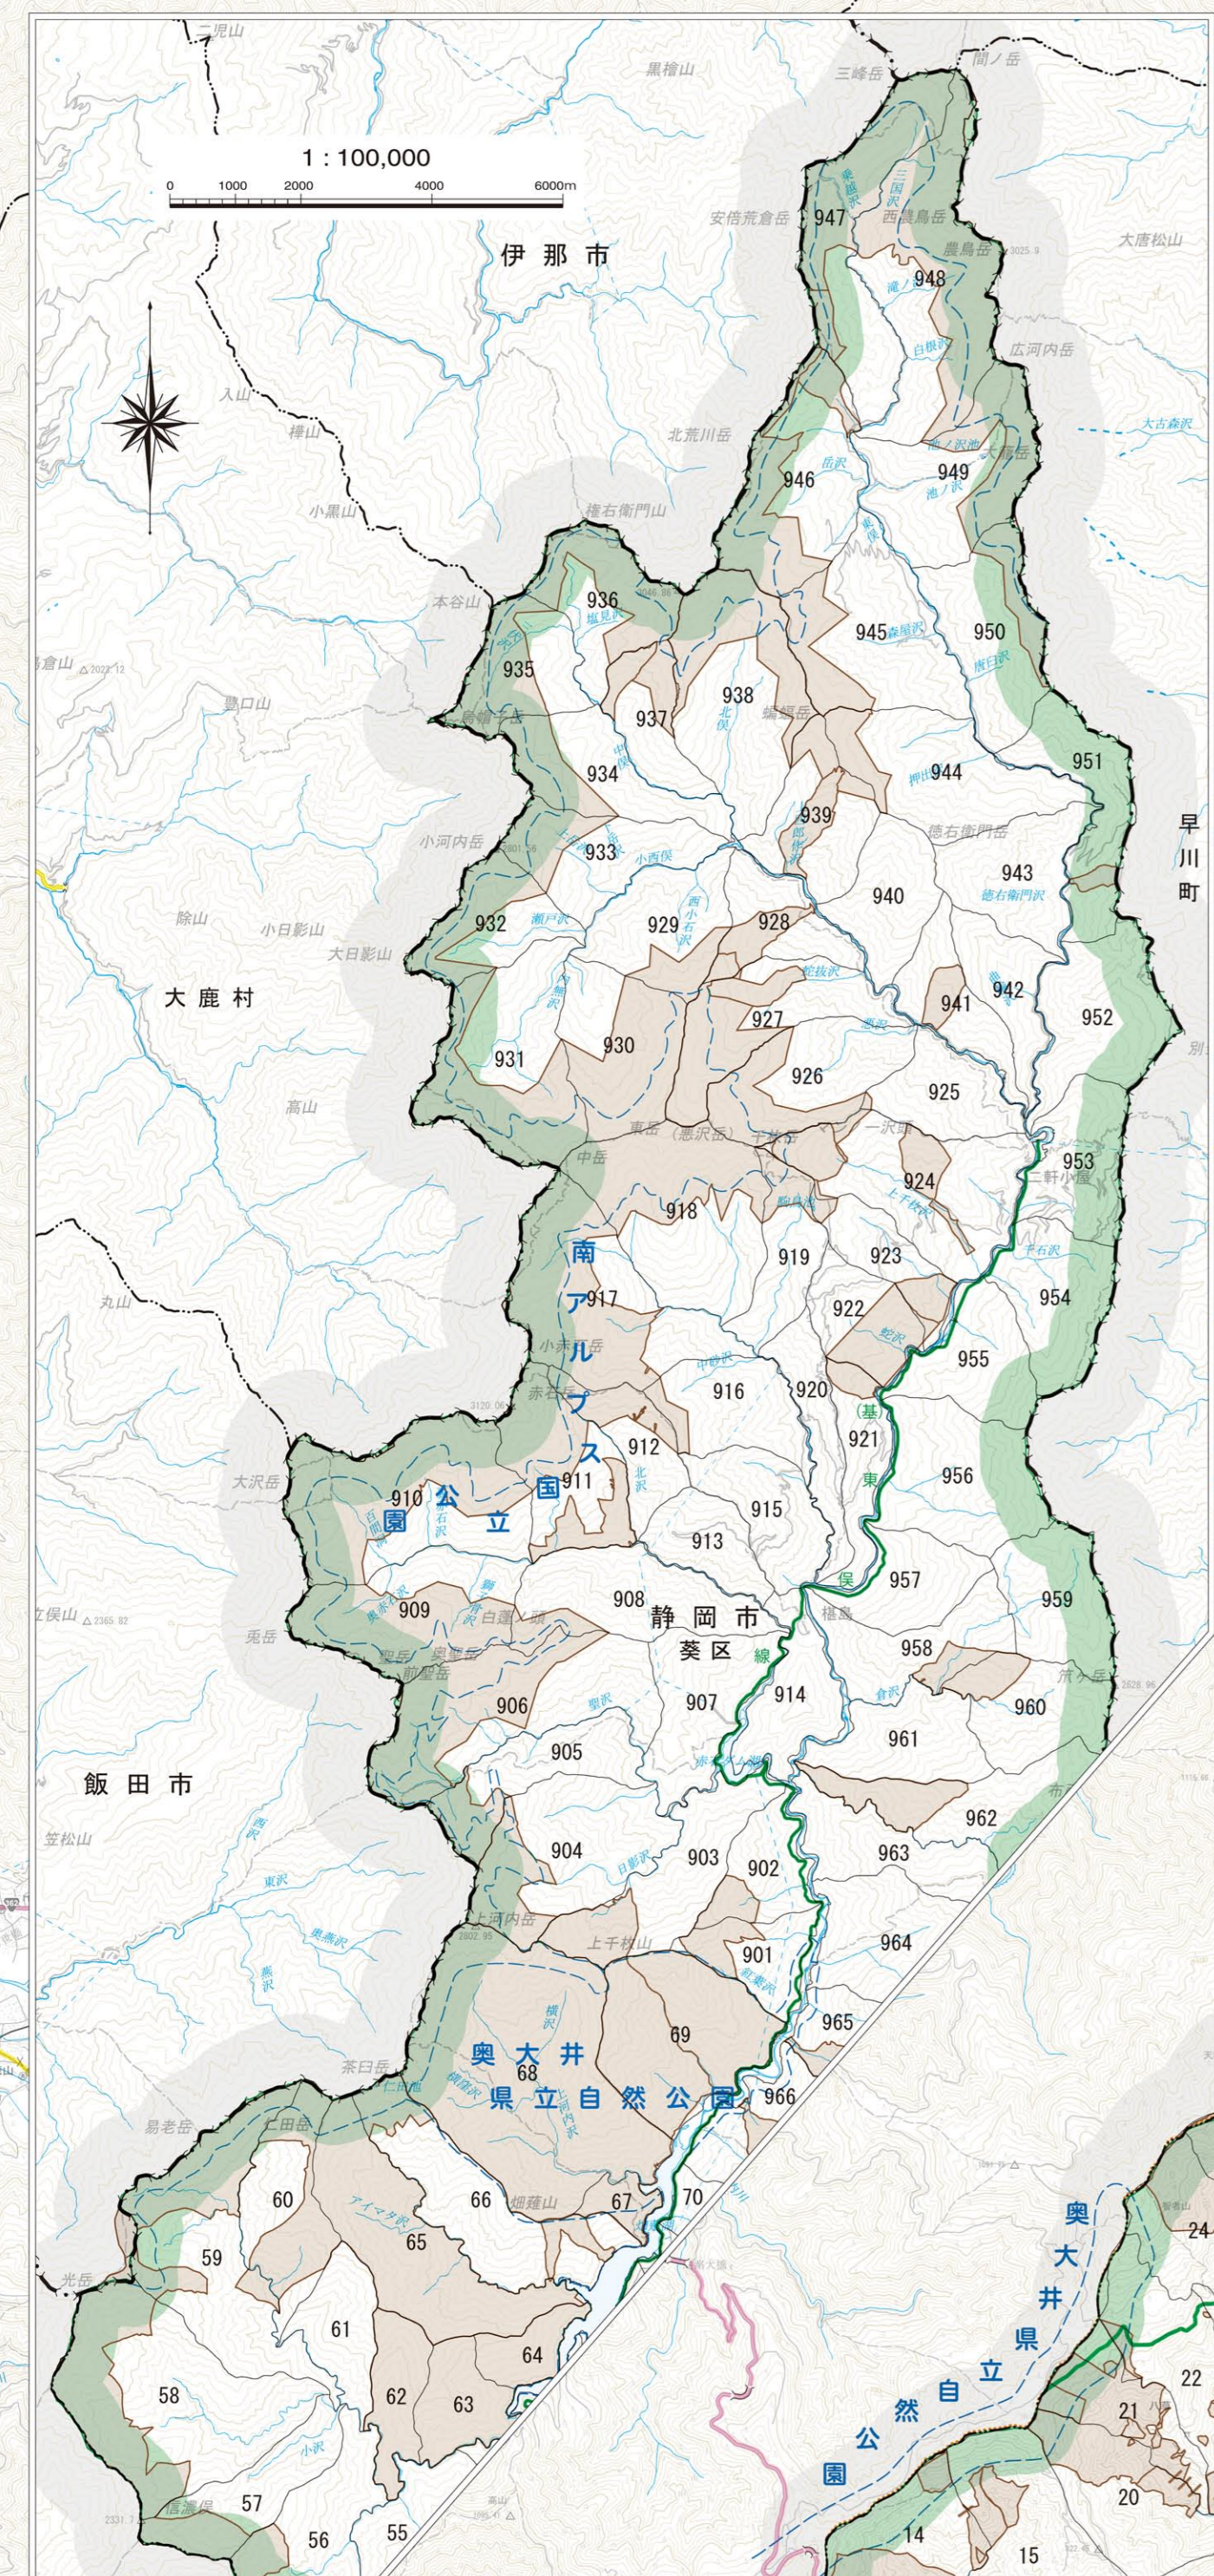

静岡市林道管内図

浜松市

凡 例	
● 既設	林道(静岡市)
○ 計画	林道(森林組合)
● 既設	林道(森林組合)
○ 計画	林道(森林組合)
—	作業道
—	境界
—	市町村界
■	国有林
■	県営林
■	悠久の森
■	市有林
■	保安林
■	中山間地域
■	地すべり防止区域
■	砂防指定地
■	急傾斜地
■	県民の森地区
■	県民の森地区(限有地)
■	県立公園地域
■	治山工事施工地
■	砂防堰堤
—	林班界