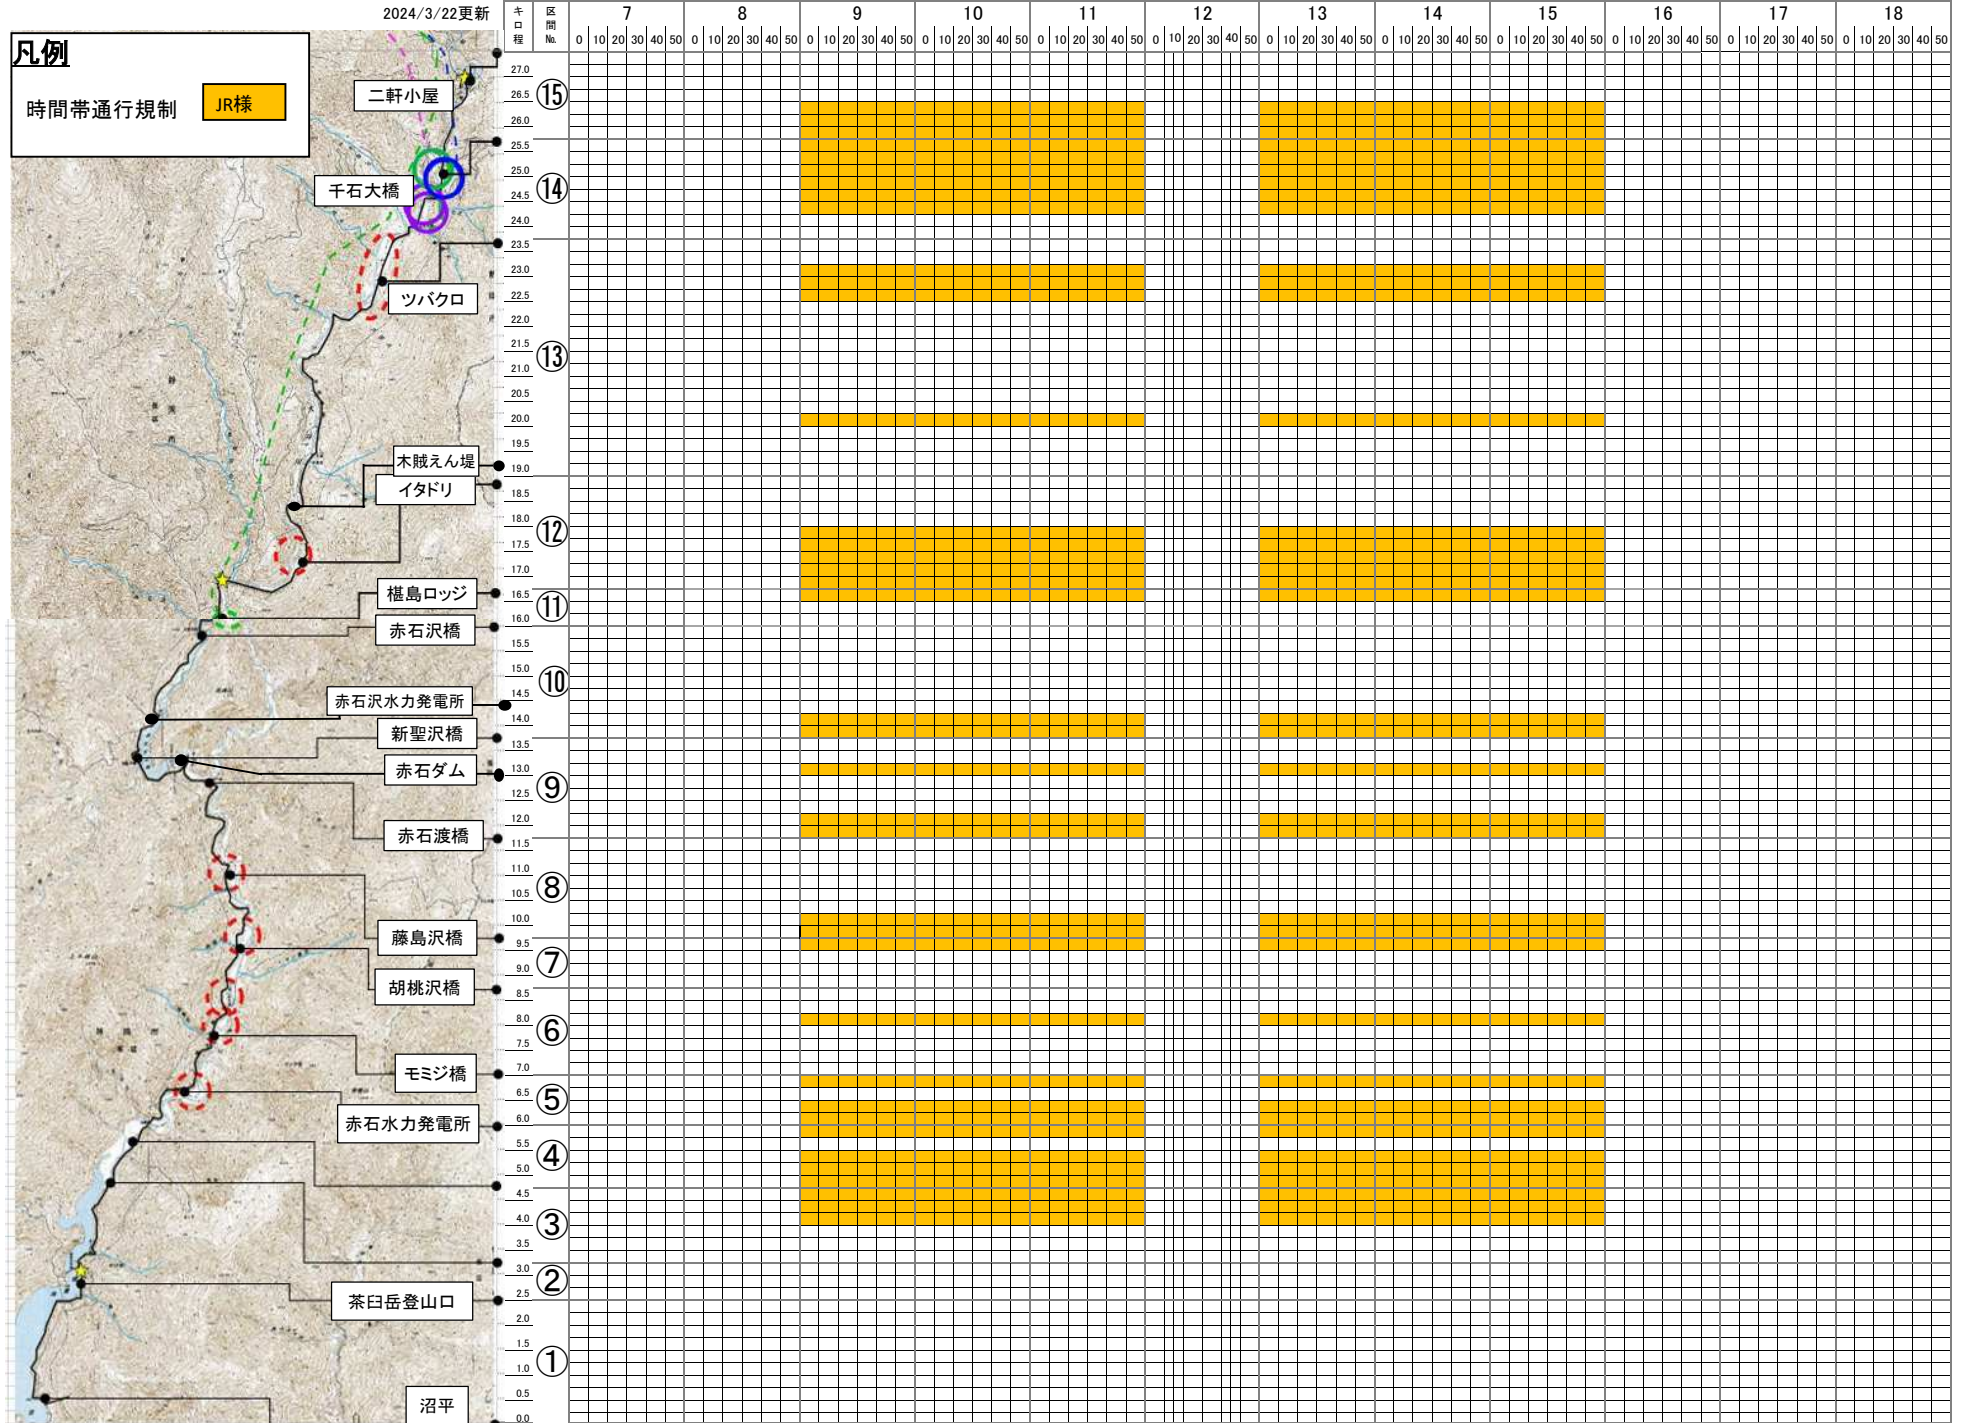

林道東俣線工事規制ダイヤ

2024/3/22更新

2024年 4月 1日(月)、11日(木)~13日(土)、15日(月)、25日(木)

凡例

時間帯通行規制

JR様

二軒小屋

千石大橋

ツバクロ

木賊えん堤

イタドリ

権島ロッジ

赤石沢橋

赤石沢水力発電所

新聖沢橋

赤石ダム

赤石渡橋

藤島沢橋

胡桃沢橋

モミジ橋

赤石水力発電所

茶臼岳登山口

沼平