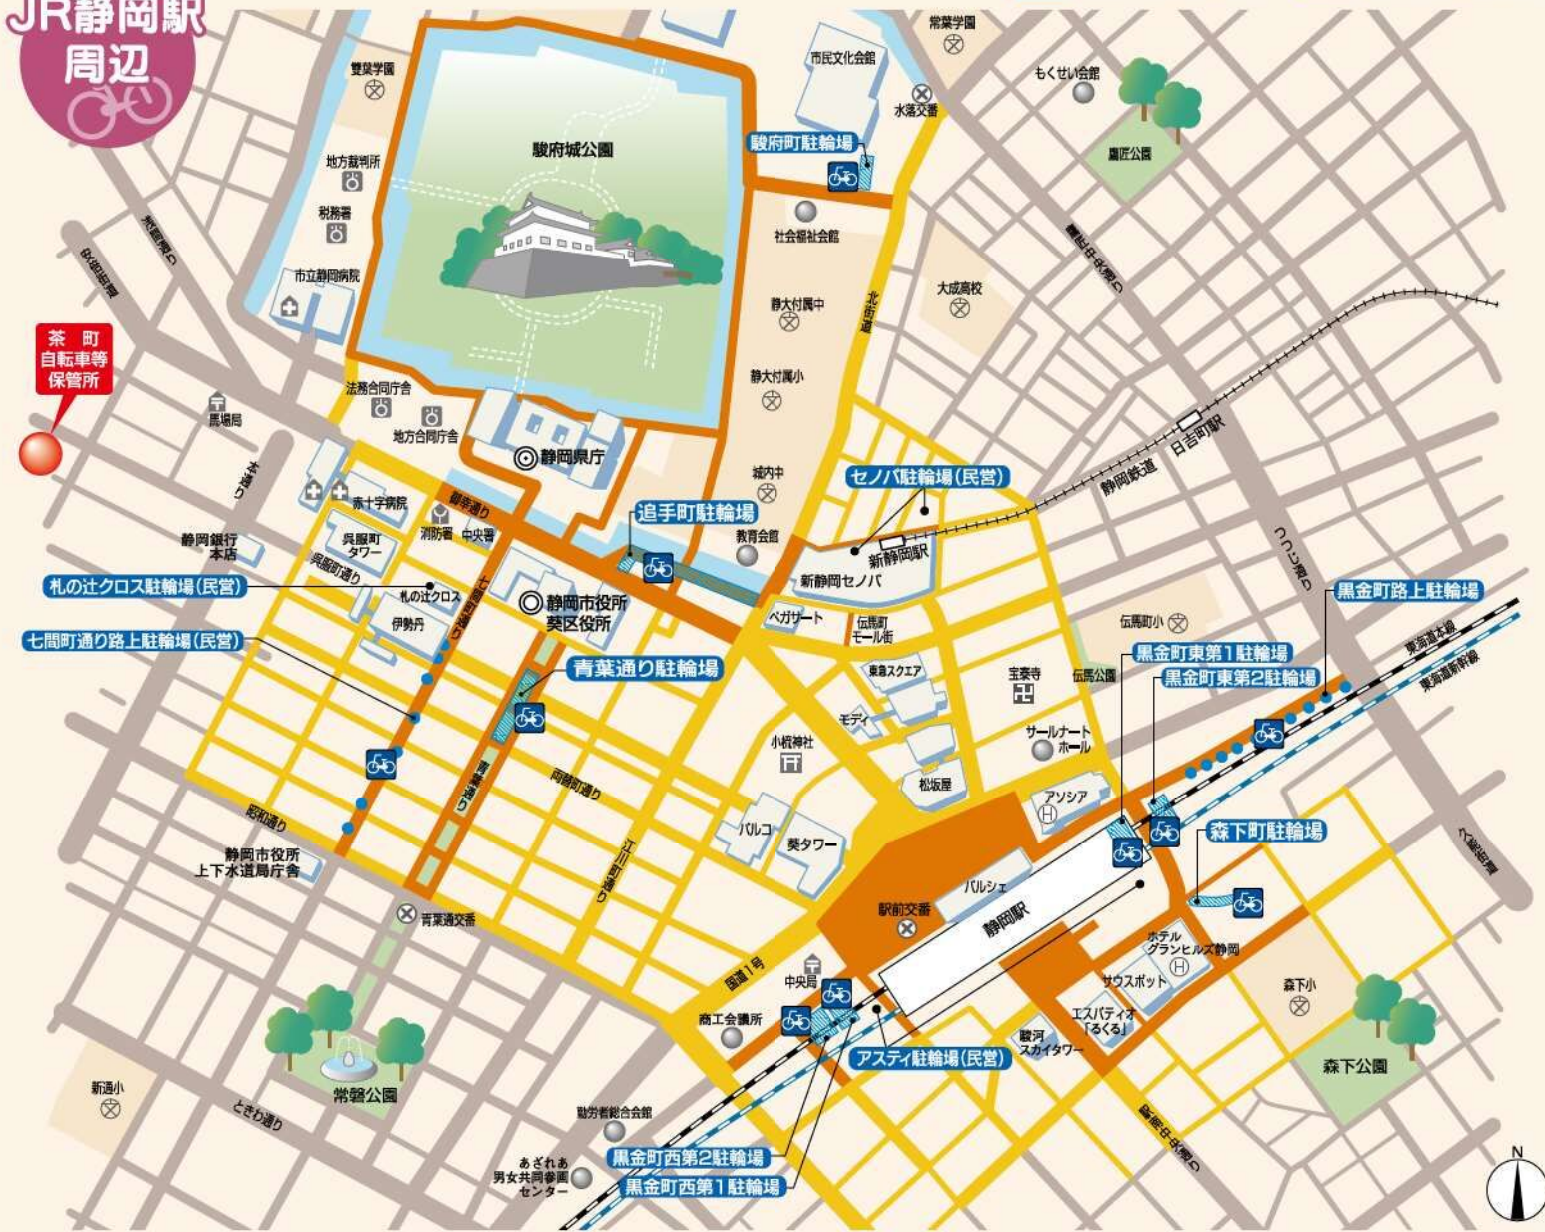

手軽で快適な乗り物“自転車”を上手に活用しましょう!

自転車等放置 禁止 規制 区域・駐輪場マップ

自転車等放置禁止・規制区域では、条例に基づき撤去を行っています。

自転車等放置禁止区域 自転車等放置規制区域

JR静岡駅周辺

JR東静岡駅周辺

鍵は二重にかけましょう!