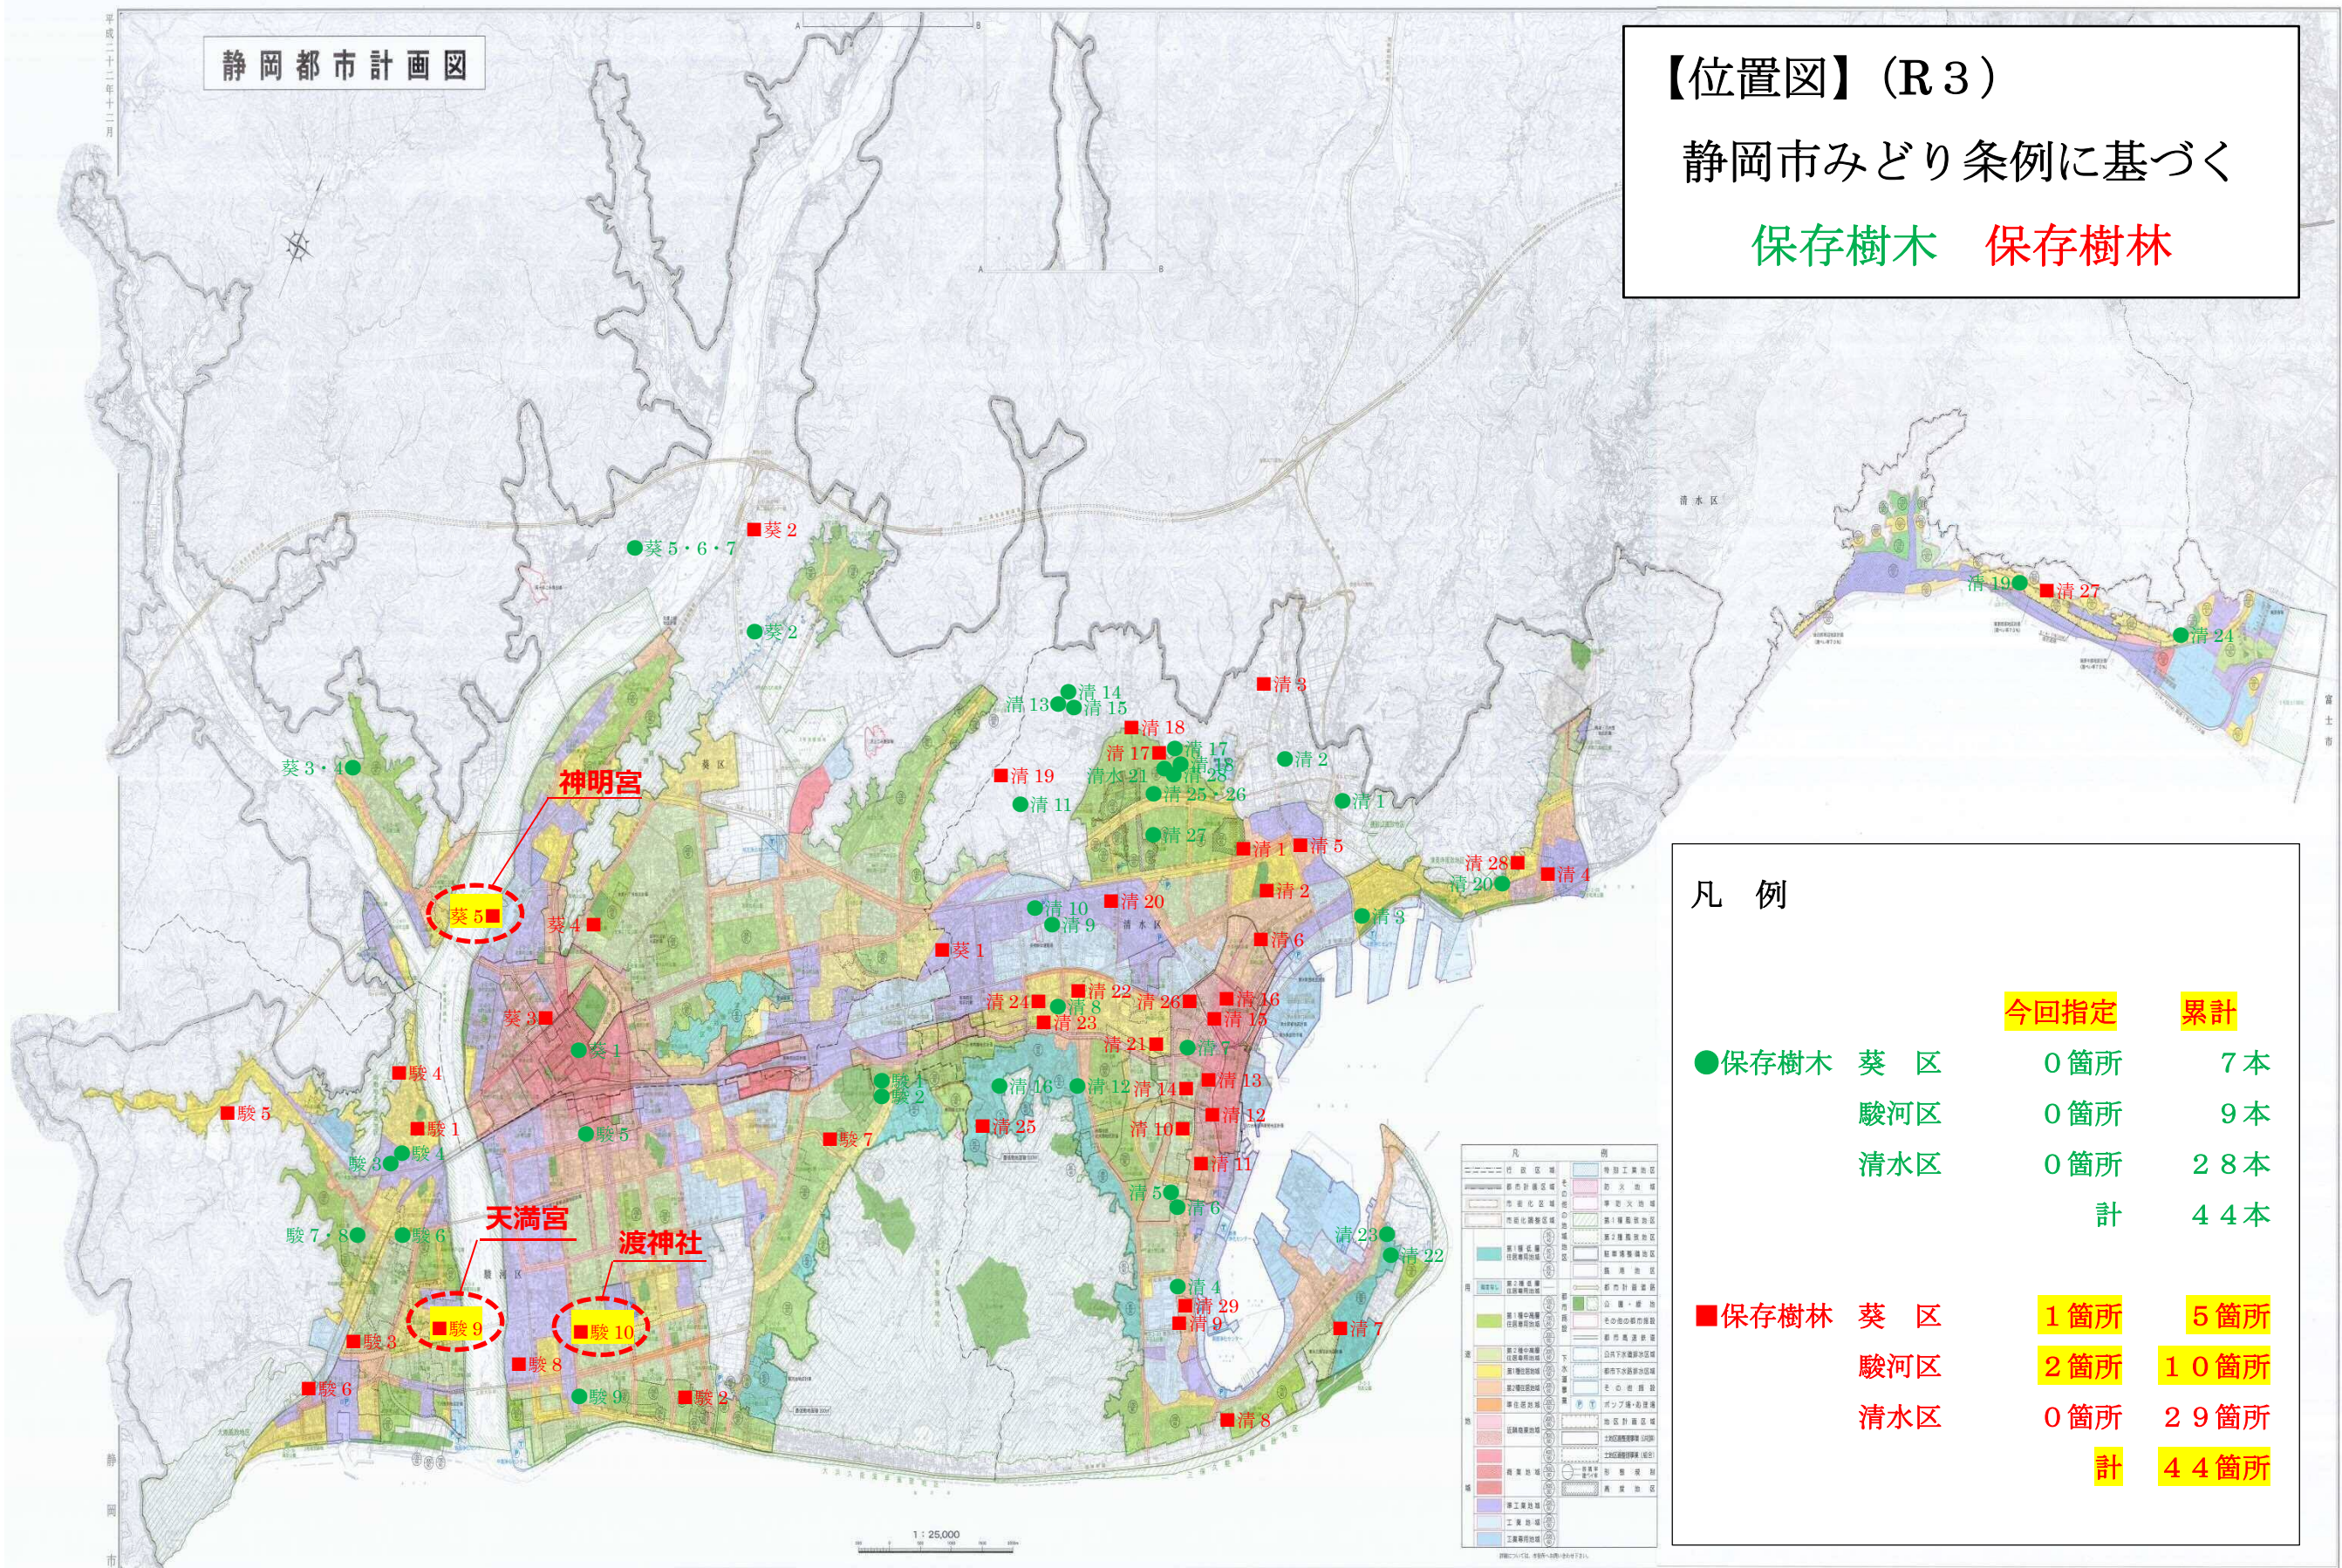

静岡都市計画図

【位置図】(R3)

静岡市みどり条例に基づく

保存樹木 保存樹林

凡例

		今回指定	累計
●保存樹木	葵区	0箇所	7本
	駿河区	0箇所	9本
	清水区	0箇所	28本
	計		44本
■保存樹林	葵区	1箇所	5箇所
	駿河区	2箇所	10箇所
	清水区	0箇所	29箇所
	計		44箇所