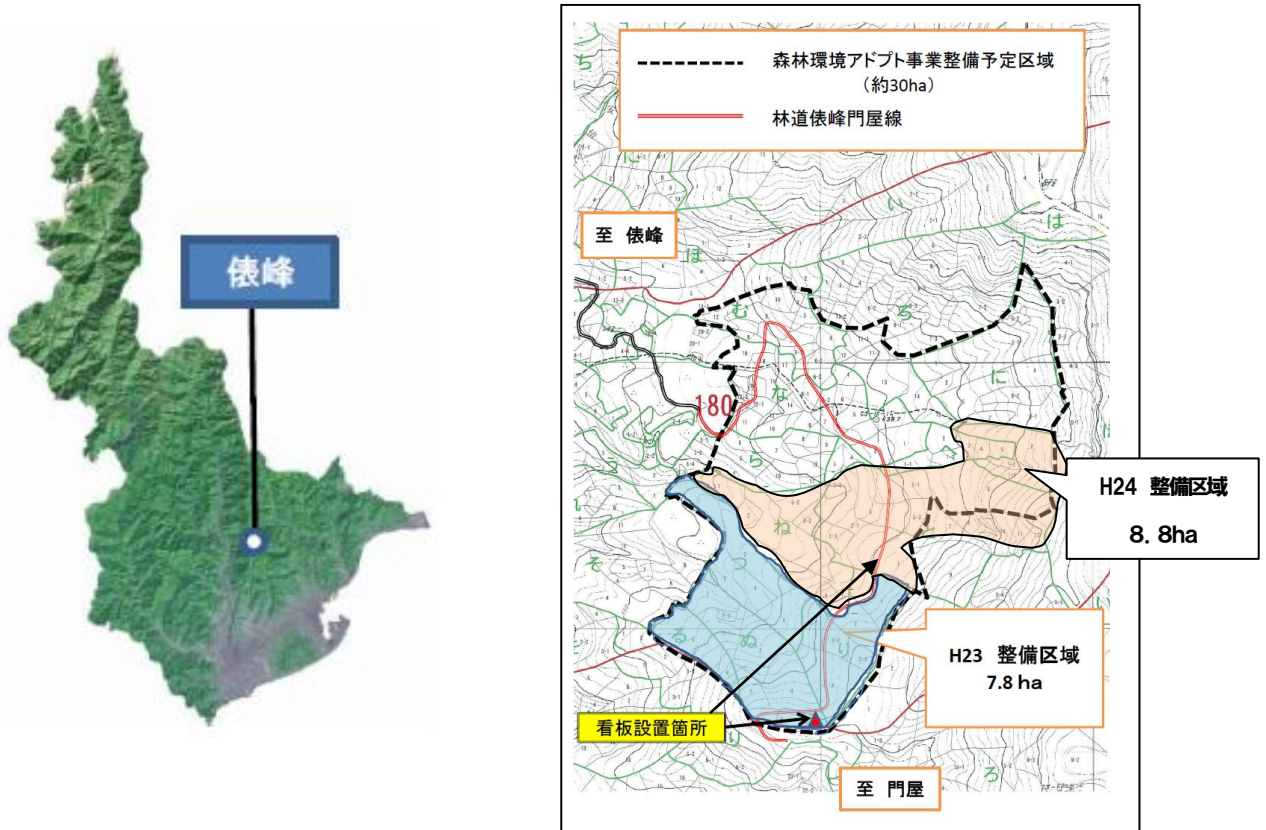

## 1 平成24年度森林環境アドプト事業による間伐業務

施業箇所：静岡市葵区俵峰

施業期間：平成24年12月21日～平成25年3月25日

施業面積：実測 8.8ha (累計 16.6ha)

施業方法：伐捨間伐 (間伐率20%以上)

### <しんきんマッチング静岡2012 ツインメッセ H24. 10. 17>