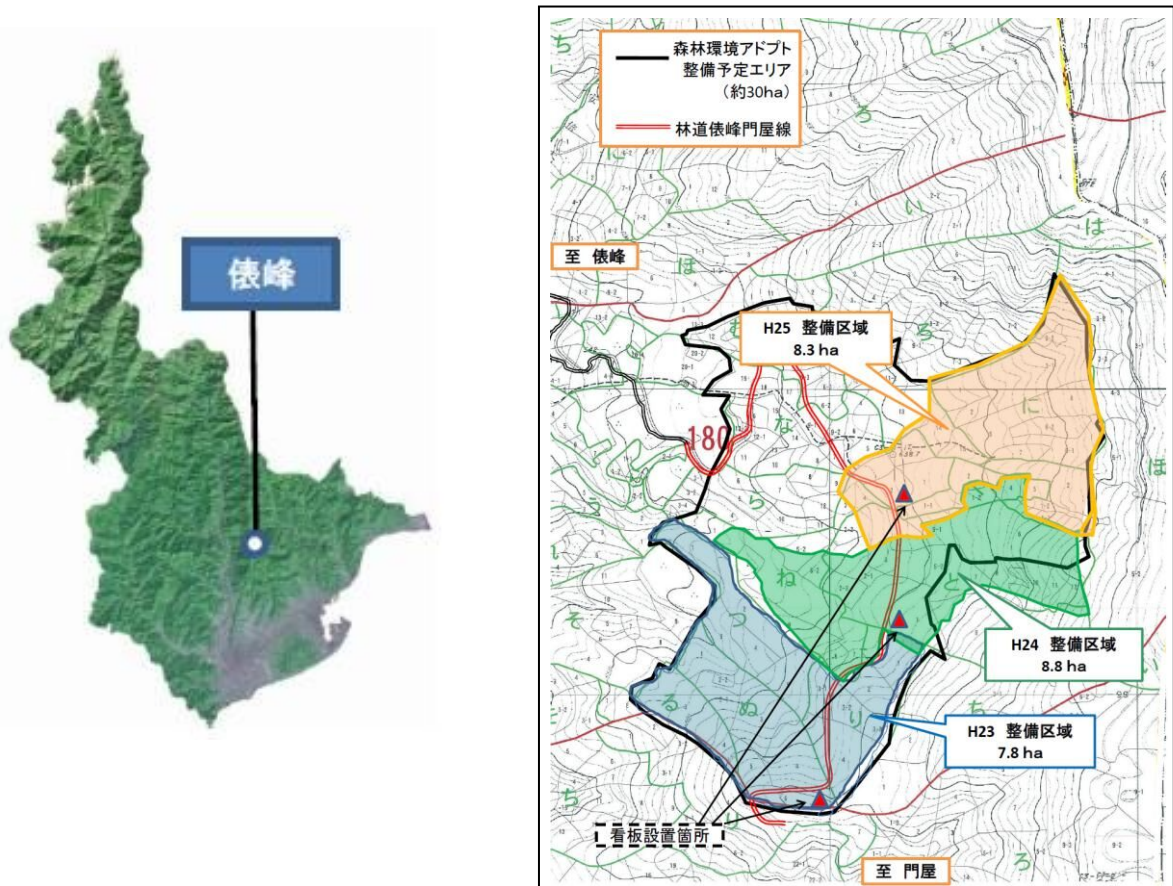

平成25年度 事業報告

1 平成 25 年度森林環境アドプト事業による間伐業務

施業箇所：静岡市葵区俵峰

施業期間：平成 26 年 2 月 12 日～平成 26 年 3 月 25 日

施業面積：実測 8.3ha (累計 24.9ha)

施業方法：伐捨間伐 (間伐率 20%以上)

<整備区域内設置看板>

<間伐作業の様子>