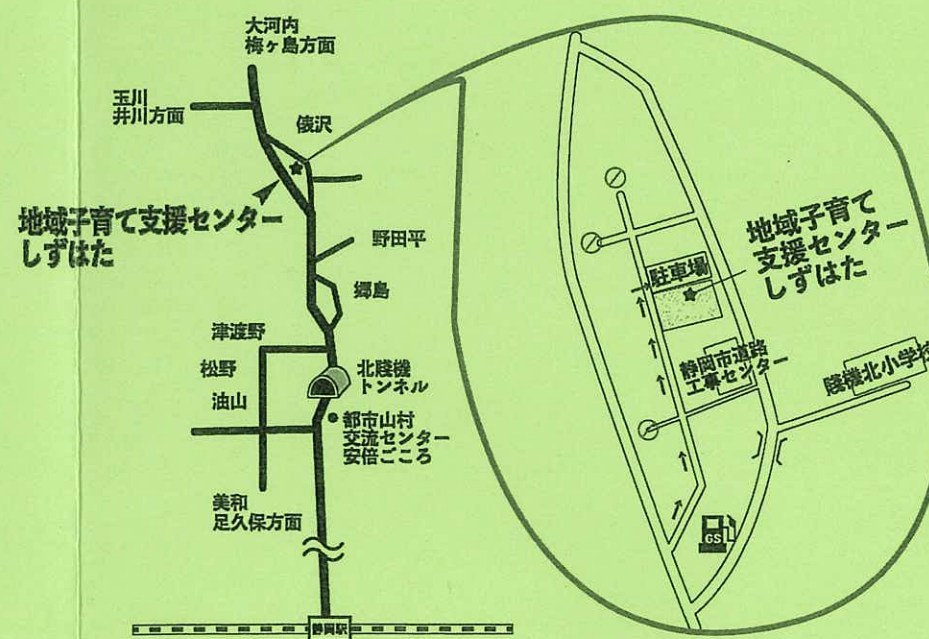

2026年度 ベビーレストラン年間予定表

園の栄養士と一緒に、お子さんに合わせた離乳食・アレルギー食を作ります。
お母さん同士でおしゃべりしながら食事に関する心配事や悩みを軽くしましょう。

	開催日	予約申し込み	受付期間
1	4月23日（木）	3月17日（火）～	3月20日（金）
2	5月21日（木）	4月21日（火）～	4月24日（金）
3	6月25日（木）	5月19日（火）～	5月22日（金）
4	9月24日（木）	8月18日（火）～	8月21日（金）
5	10月15日（木）	9月15日（火）～	9月18日（金）
6	11月26日（木）	10月20日（火）～	10月23日（金）
7	12月17日（木）	11月17日（火）～	11月20日（金）
8	1月14日（木）	12月15日（火）～	12月18日（金）
9	2月18日（木）	1月19日（火）～	1月22日（金）

- ◎開催場所…子育て支援センターしずはた ◎開催時間…10:00～12:30
- ◎参加人数…3組限定（初回者優先となります） ◎参加費…親子で500円
- ◎持ち物…（お子さま）食事用エプロン・お手拭き・使い慣れているスプーン・水分
  （お母さん）エプロン（調理時使用）・箸・水分・参加費
- ◎予約方法…WEB予約アプリ『ジモイク静岡』より申込み下さい
- ◎お問合わせ…支援センターしずはたままでお電話をください。

電話 054-294-0600 受付時間 9:00～15:00

支援センターMAP

子育て支援センターしずはた 電話：054-294-0600
（賤機こども園内 電話：054-294-0169）

★イベントの予約について★

イベントの予約はWEB予約サイト『ジモイク静岡』よりお申し込み下さい。

※各イベントの予約期間、内容などの詳細もご覧いただけます。

予約には会員登録が必要です