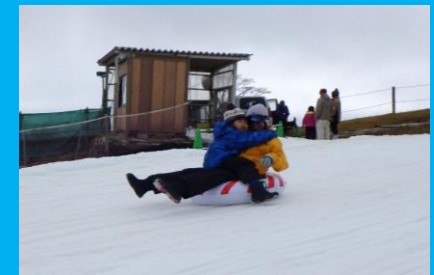

2023 井川自然の家 1年の歩み

主催事業

2/3(土)~2/4(日)
2/17(土)~2/18(日)

井川deスキー&雪遊びⅠ・Ⅱ

リバウェル井川スキー場到着！まずは準備運動！

そり滑りのスピードに思わずビックリ！

真っ白な雪を見て興奮！いっぱい滑るぞお！

さぁ！お手本を見ながら滑ってみよう！

みんな真剣！家族で工夫して雪だるま作成！

完成！協力して大きな作品ができたよ！

主催事業 井川deスキー&雪遊びⅠ・Ⅱ

家族やグループで、井川の冬を大満喫！

そりやスキー、雪遊び！思い出いっぱいできました！

基本の「八の字」！上手になってきたね！

すごいスピード！親子で楽しむスノーチューブ！

風を切って滑るスノーボード！気持ちいいね！

家族でにっこりいい笑顔！ハイポーズ！

2日間で上手に滑れるようになったよ！

冬の星空観察のポイントを所員がレクチャー！