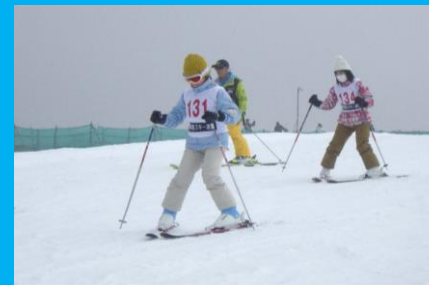

2023 井川自然の家 1年の歩み

主催事業

2/3(土)~2/4(日)
2/17(土)~2/18(日)

井川deスキー&雪遊びⅠ・Ⅱ

リバウェル井川スキー場到着！まずは準備運動！

そり滑りのスピードに思わずビックリ！

真っ白な雪を見て興奮！いっぱい滑るぞお！

さぁ！お手本を見ながら滑ってみよう！

みんな真剣！家族で工夫して雪だるま作成！

完成！協力して大きな作品ができたよ！

主催事業 井川deスキー&雪遊びⅠ・Ⅱ

家族やグループで、井川の冬を大満喫！

そりやスキー、雪遊び！思い出いっぱいできました！

基本の「八の字」！上手になってきたね！

すごいスピード！親子で楽しむスノーチューブ！

風を切って滑るスノーボード！気持ちいいね！

家族でにっこりいい笑顔！ハイポーズ！

2日間で上手に滑れるようになったよ！

冬の星空観察のポイントを所員がレクチャー！