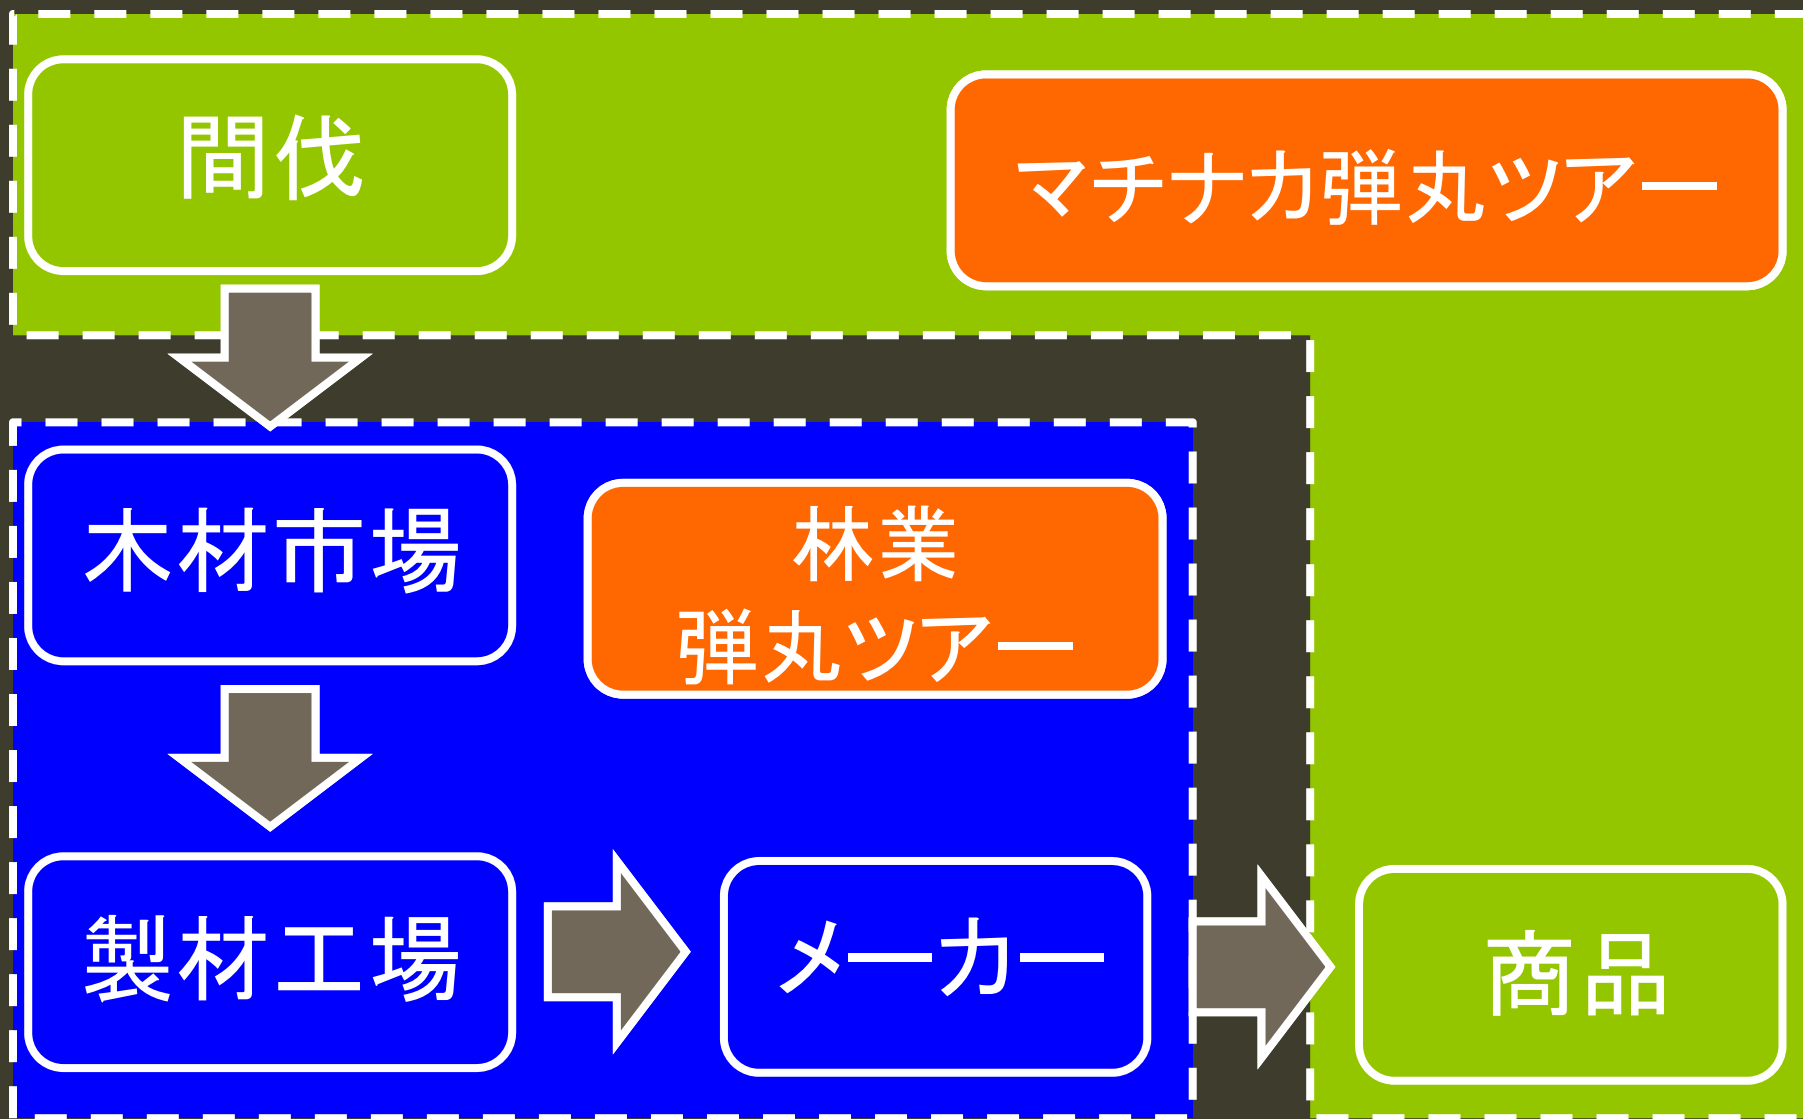

「あなたの森」プロジェクト

山の荒廃を止めるには？

手入れ
が必要

植林

草刈り

間伐
(間引き)

枝打ち

今、間伐遅れの
山が増加中！

間伐が
必要！

でも、間伐ができない！

間伐した木材が売れない！

街の人は、
木材に価値を求めてない？

山の人、
木材の使われ方が見えな
い？

弾丸ツアーで繋ぐ2つのコト

20代～30代が求める 自分用プロダクト

予算5,000円

自分の部屋にマッチするもの

展示会実施

20代～30代が求める ギフト用プロダクト

20代～30代
最大のイベント
「結婚・出産」

生まれたときに
日本のものを

生まれた子どもと、
同じ重さの積み木を
ギフトプロダクトに