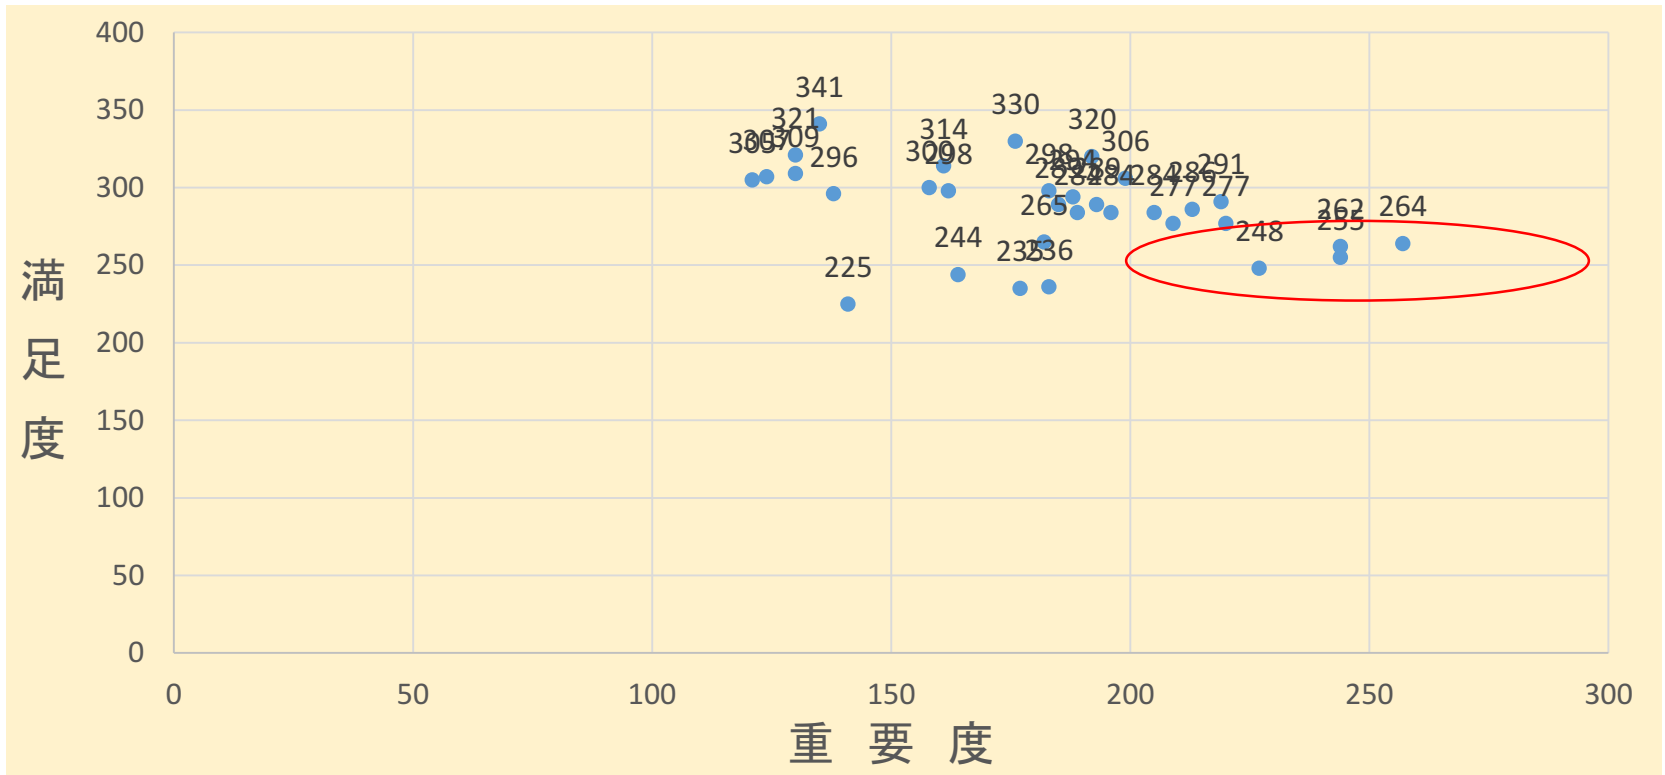

清水区両河内は

人口 3,058人

内14歳以下は6.8%

65歳以上は39.7%

地域のことを調べるにあたって・・・

女性の声を集めました！

①10代から80代
までの女性に
聞き取り調査 ♪♪

② ①を元に、20代～40代の女性
100人にアンケート実施 ♡

100人アンケート 重要度と満足度

➡ 両河内の女性が
求めているもの それは・・・

100人アンケートでわかったこと・・・

「重要だけど

満足していません！！」

1位・・・買い物、通院、
移動の支援

2位・・・空き家の管理活動

3位・・・農地・山林の管理