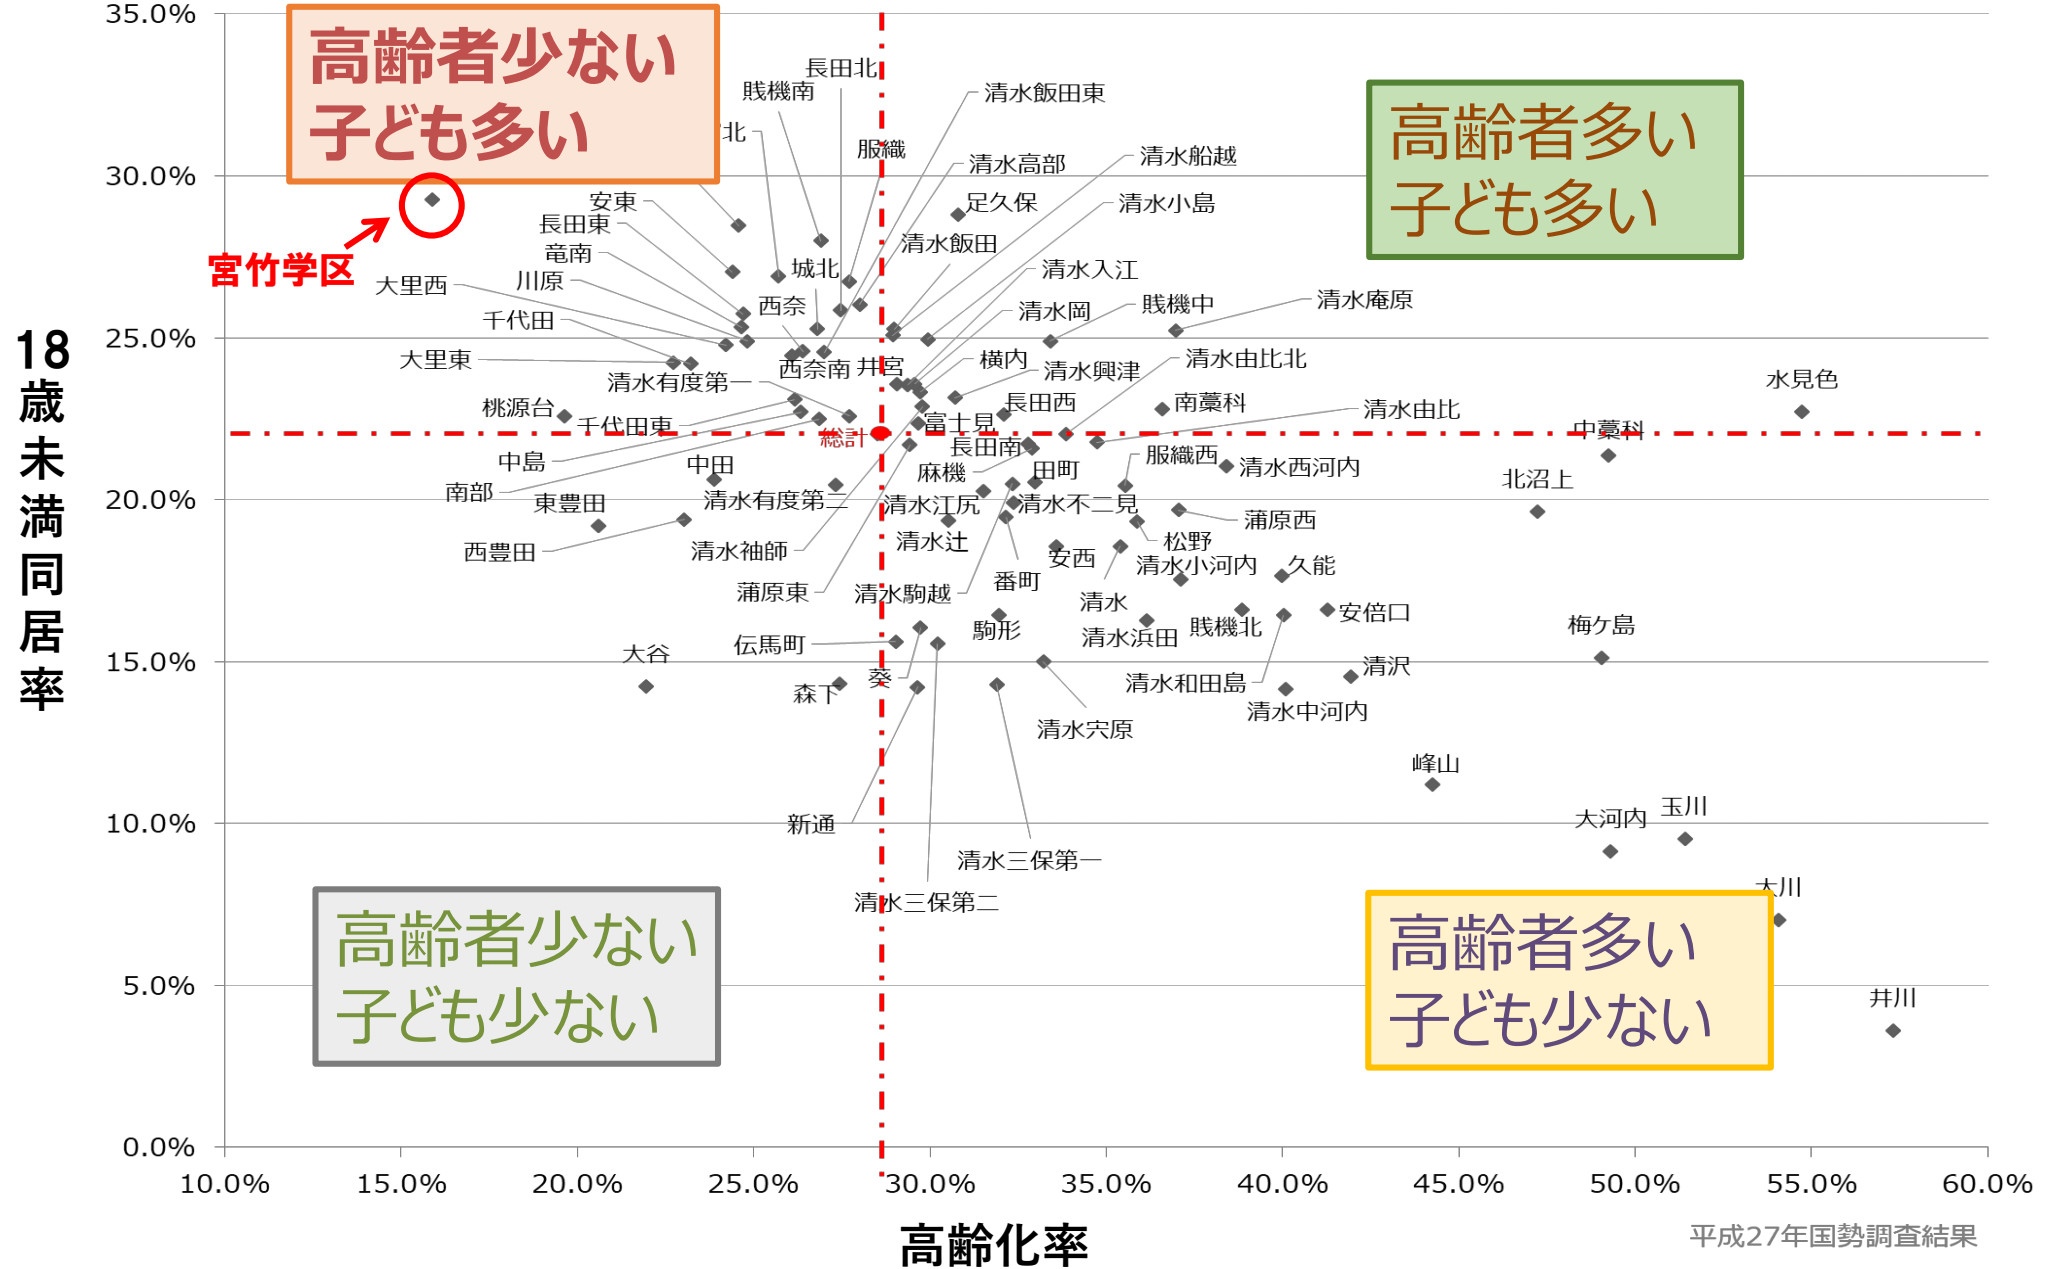

宮竹学区・自治会連合会

児童見守りボランティア (登下校時)

キノシタ シュンヤ
木下 俊也

ヤスダ ヒロシ
安田 博

静岡市内各学区の高齢化率と18歳未満同居率

困りごとと調査の実施(令和元年)

(「宮竹支え合い協議会」設置にあたっての事前調査のため)

【調査対象】

1. 社会福祉協議会活動

- ・S型デイサービス 「ほっとひといき宮竹」
- ・高齢者サロン 「高松公園カフェ」
「ふれあい宮竹会」
「ふれあいサロン汐入」
- ・居場所サロン 「たかいち三水くらぶ」
- ・子育て支援 「たけっこサロン宮竹」

2. 大里高松地域包括支援センター

3. 宮竹学区・自治連合会

【結果】

大きな困りごとは寄せられなかった

(理由:地域活動が充実し、既に対策に取り組んでいるため)

児童見守りボランティア（登下校時）の依頼

宮竹小学校からの依頼

宮竹学区・自治会連合会

見守りボランティア(登下校時)
募集の依頼

(背景)

●令和元年5月28日、**川崎市登戸通り魔事件**が発生

7時45分頃、川崎市の登戸駅付近の路上で、私立カリタス小学校のスクールバスを待っていた小学生の児童や保護者らが近づいてきた男性に相次いで刺された。加害者は、終始無言のまま待機列の後方から駆け足で襲撃した。結果として被害者のうち2人が死亡し、18人が負傷した。