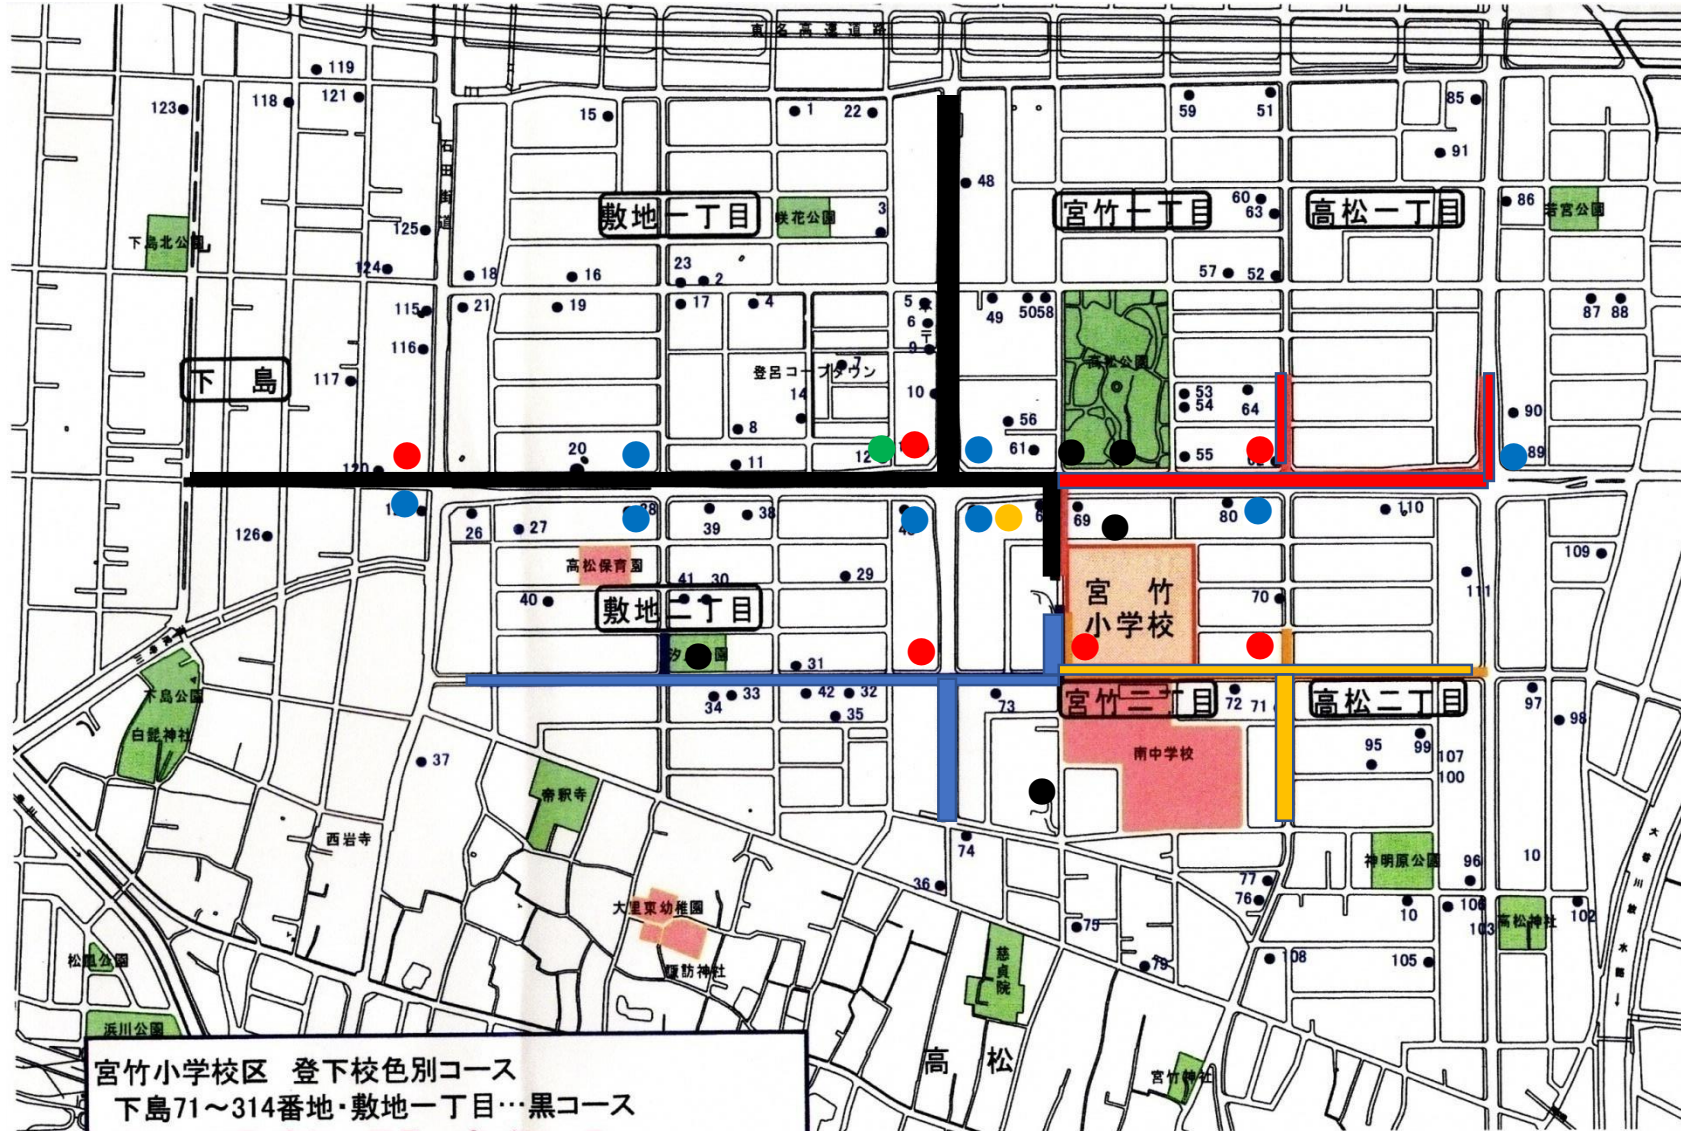

宮竹小学校からの依頼

宮竹学区・自治会連合会

見守りボランティア(登下校時)
募集の依頼

(背景)

●令和元年5月28日、**川崎市登戸通り魔事件**が発生

7時45分頃、川崎市の登戸駅付近の路上で、私立カリタス小学校のスクールバスを待っていた小学生の児童や保護者らが近づいてきた男性に相次いで刺された。加害者は、終始無言のまま待機列の後方から駆け足で襲撃した。結果として被害者のうち2人が死亡し、18人が負傷した。

宮竹学区内の児童数の調査

自治会名	人口	世帯数	児童数
高松一丁目	1,124	460	76
高松二丁目	1,606	580	94
宮竹一、二丁目	1,884	625	113
敷地一丁目	1,365	555	67
敷地二丁目	1,431	520	77
下島北	1,900	630	83
合計	9,310	3,370	510

(市のデータ)

(申告数)

(宮竹小)

宮竹小児童数510名及び南中学校生徒数517名の計1,027名
(但し、南中学校生徒数は、宮竹学区、大里東学区、大谷学区、久能学区を含む)

(2020年4月現在)

児童見守り状況の調査

登校時の見守り

- PTAの見守り
毎朝、6か所
- PTA交通安全会の見守り
ゼロの日、1か所
- 交通安全会の見守り
第一月曜とゼロの日、5か所
- ボランティアの見守り
毎朝、1か所

下校時の見守り

だれもいない！！

下校時の見守り活動が必要

宮竹小学校区 登下校色別コース
 下島71～314番地・敷地一丁目…黒コース
 宮竹一丁目・高松一丁目…ピンクコース
 敷地二丁目・宮竹二丁目…青コース
 高松二丁目・宮竹二丁目…オレンジコース