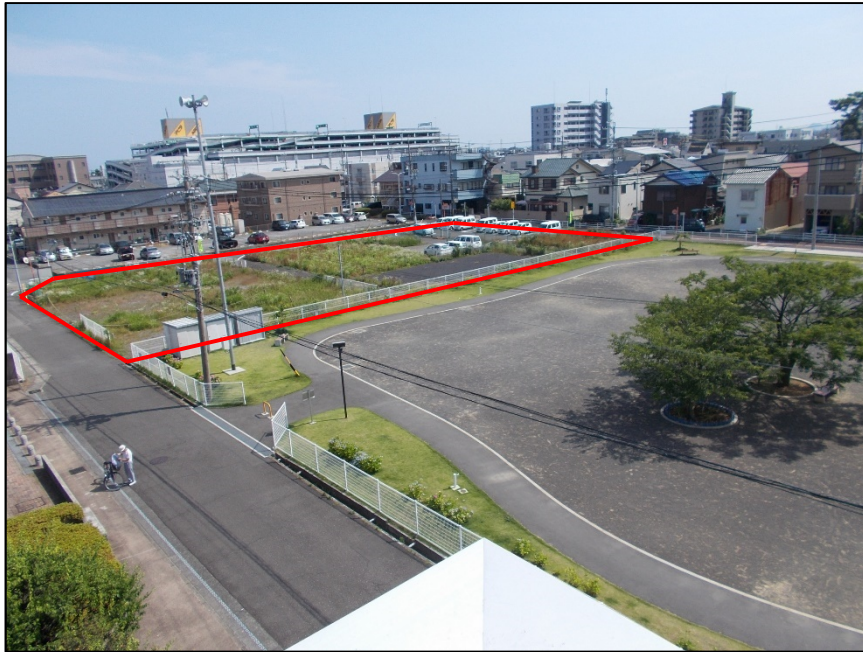

# 静岡市南八幡町地区地域・多世代交流型住宅

建設前敷地の様子

敷地北東（近隣施設屋上） 写真

敷地南西（道路側） 写真

敷地北東（道路側） 写真

# 静岡市南八幡町地区地域・多世代交流型住宅

1 1月中旬頃 建設工事の様子

敷地北東（近隣施設屋上） 写真

敷地南西（道路側） 写真

敷地北東（道路側） 写真

# 静岡市南八幡町地区地域・多世代交流型住宅

1 2月中旬頃 建設工事の様子

敷地北東（近隣施設屋上） 写真

敷地南西（道路側） 写真

敷地南東（道路側） 写真

# 静岡市南八幡町地区地域・多世代交流型住宅

1月中旬頃 建設工事の様子

敷地北東（近隣施設屋上） 写真

敷地南西（道路側） 写真

敷地南東（道路側） 写真