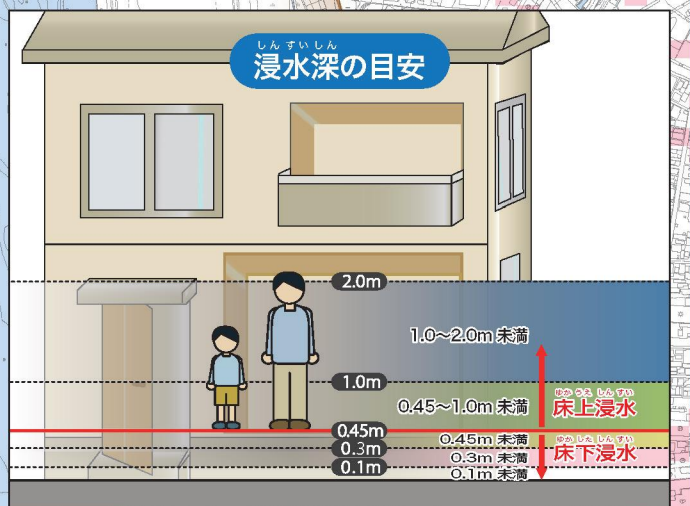

MAP 1

風水害緊急避難場所

服織小学校(葵区羽鳥六丁目9-1)

緊急避難場所は緊急的、一時的に安全を確保するための場所です。自分たちの避難場所には印をつけておきましょう。

※これらの緊急避難場所は、地震時の避難場所とは異なる場合があります。