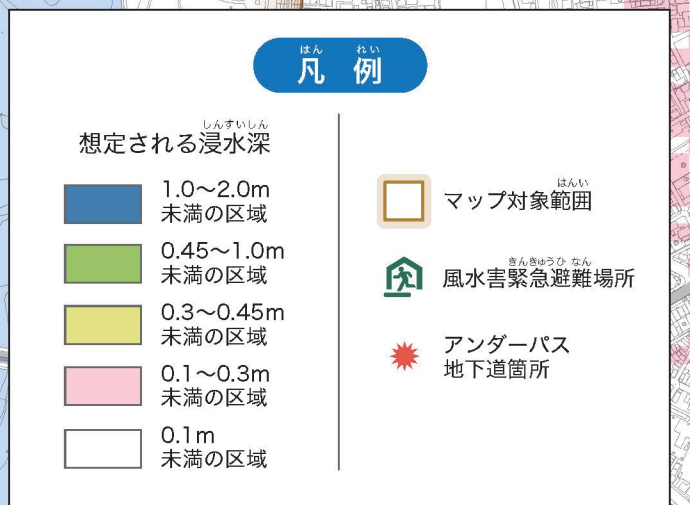

MAP 1

風水害緊急避難場所

服織小学校(葵区羽鳥六丁目9-1)

緊急避難場所は緊急的、一時的に安全を確保するための場所です。自分たちの避難場所には印をつけておきましょう。

※これらの緊急避難場所は、地震時の避難場所とは異なる場合があります。