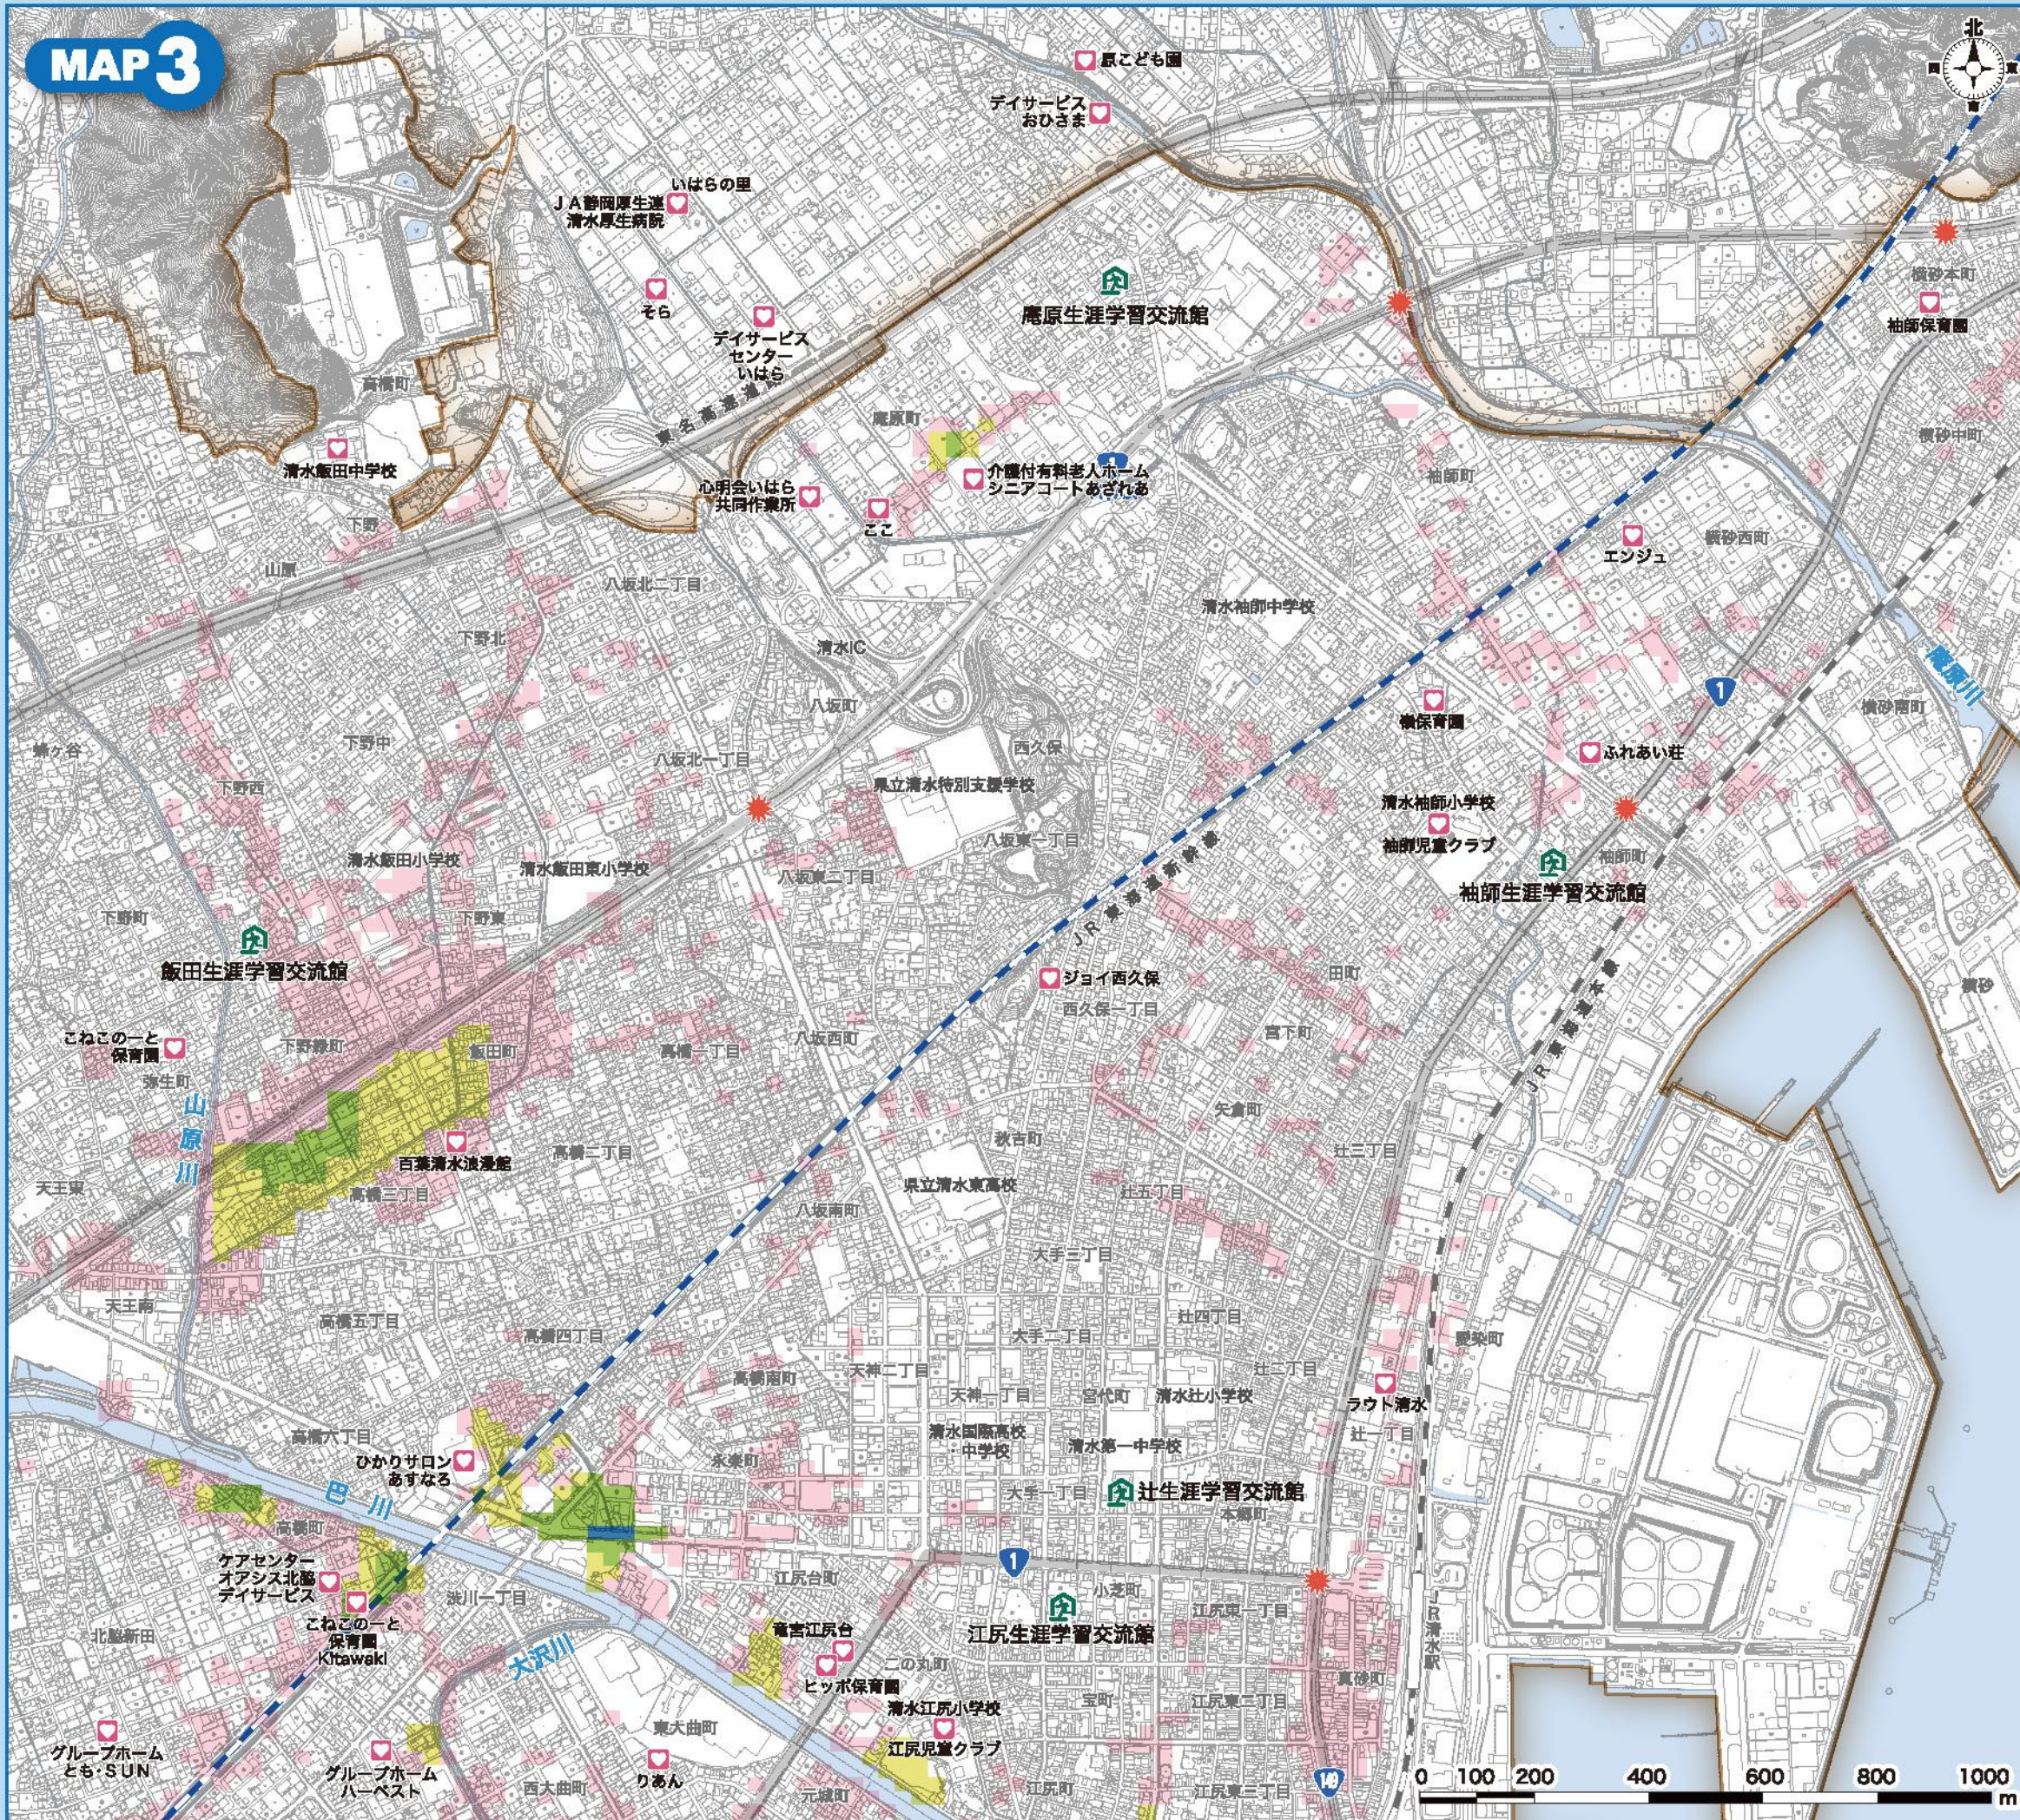

MAP 3

しんすい 浸水ひなん地図(詳細図)

凡例

1.0~2.0m 未満の区域	マップ対象範囲
0.45~1.0m 未満の区域	風水害緊急避難場所
0.3~0.45m 未満の区域	アンダーパス 地下道箇所
0.1~0.3m 未満の区域	要配慮者利用施設
0.1m 未満の区域	

風水害緊急避難場所

- 庵原生涯学習交流館(清水区庵原町68-1)
- 飯田生涯学習交流館(清水区下野西3-19)
- 辻生涯学習交流館(清水区宮代町5-75)
- 江尻生涯学習交流館(清水区小芝町3-35)
- 袖師生涯学習交流館(清水区袖師町1092-1)

緊急避難場所は緊急的、一時的に安全を確保するための場所です。自分たちの避難場所には印をつけておきましょう。
 ※これらの緊急避難場所は、地震時の避難場所とは異なる場合があります。