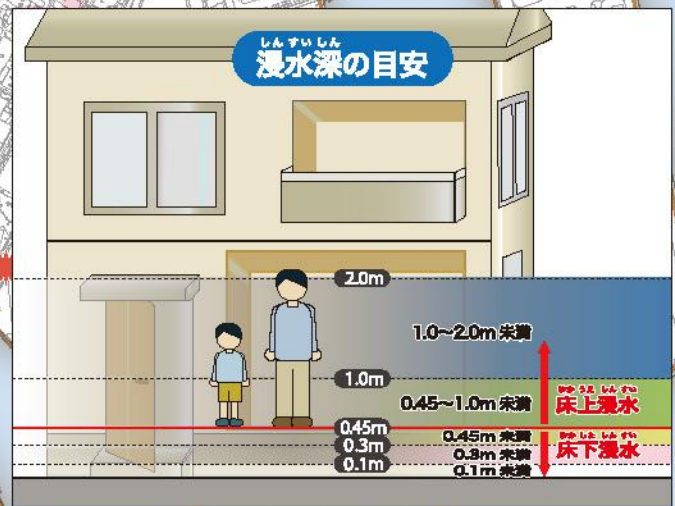

MAP 3

しんすい 浸水ひなん地図(詳細図)

凡例

1.0~2.0m 未満の区域	マップ対象範囲
0.45~1.0m 未満の区域	風水害緊急避難場所
0.3~0.45m 未満の区域	アンダーパス 地下道箇所
0.1~0.3m 未満の区域	要配慮者利用施設
0.1m 未満の区域	

風水害緊急避難場所

- 庵原生涯学習交流館(清水区庵原町68-1)
- 飯田生涯学習交流館(清水区下野西3-19)
- 辻生涯学習交流館(清水区宮代町5-75)
- 江尻生涯学習交流館(清水区小芝町3-35)
- 袖師生涯学習交流館(清水区袖師町1092-1)

緊急避難場所は緊急的、一時的に安全を確保するための場所です。自分たちの避難場所には印をつけておきましょう。
 ※これらの緊急避難場所は、地震時の避難場所とは異なる場合があります。