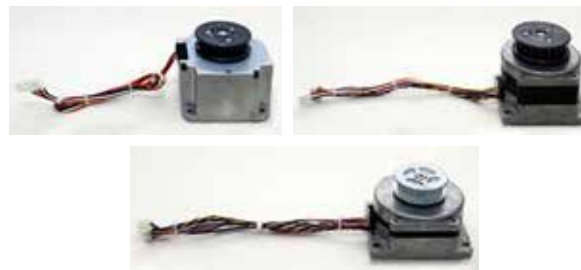

【モーターダイレクト重量別機種】