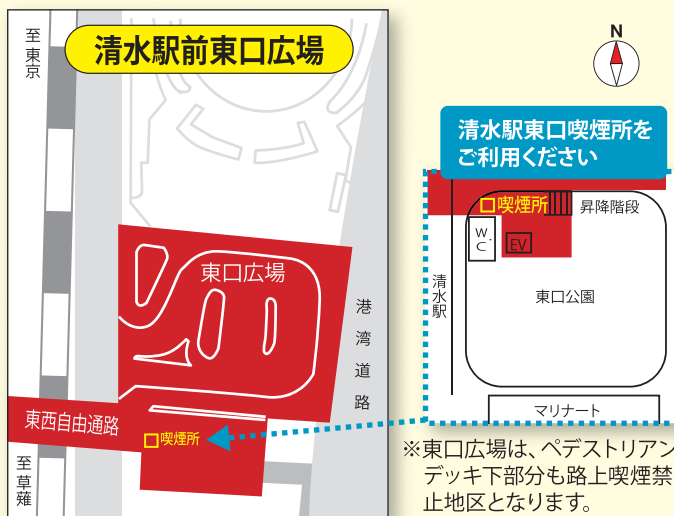

# 清水駅前西口広場・東口広場

## 路上喫煙禁止エリアマップ

■が路上喫煙禁止地区です。

※西口広場は、地上部分のみ路上喫煙禁止地区となります。

## 禁止地区で禁止されていること

歩行中の喫煙行為だけでなく、立ち止まった喫煙、腰掛けての喫煙、自転車に乗車中の喫煙など、喫煙及び火のついたたばこを持つこと自体が禁止されています。携帯灰皿を使用しての路上喫煙も禁止です。また手に持っていなくても、放置することも含まれます。