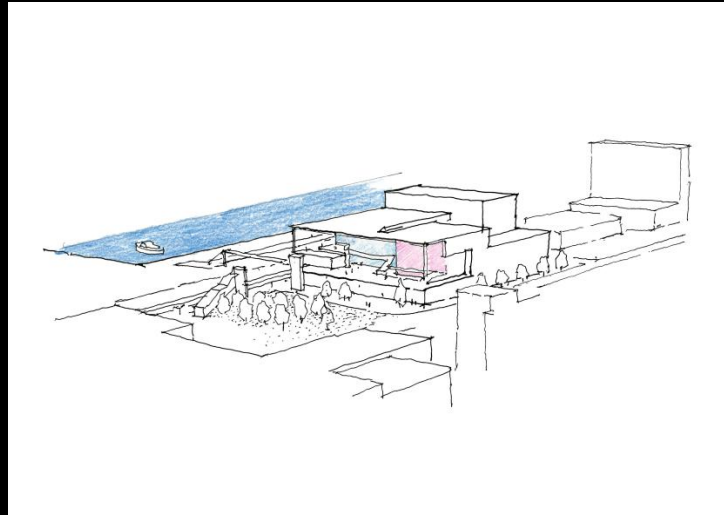

# 清水駅東地区文化施設整備及び維持管理・運営事業

平成22年1月13日

大ホール

小ホール

# 1階平面図