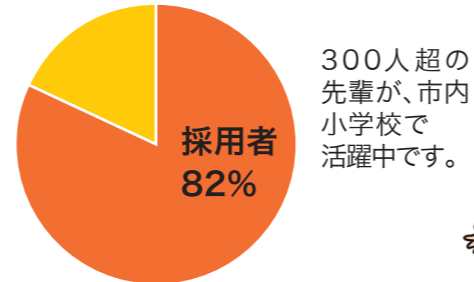

『しずおか教師塾』で学びませんか！  
=静岡市の小学校教員を目指す仲間とともに=

皆さんは、どのような教師になりたいですか？  
本市では、教育にひたむきな教師を目指しています。  
子どもの思いを受け止め、寄り添い、共に成長していく自分を思い描きながら、同じ志をもった塾生と一緒に切磋琢磨し、教師としての第一歩につなげませんか。

市内はもちろん市外（県外を含む）  
からも、参加しています。

市内小学校で活躍する  
卒塾生

入塾時の状況（1～15期生通算 446人の内訳）

卒塾生に対する採用の割合  
（第1期～第14期卒塾生対象）

しずおか教師塾 Q & A

**Q1** 教員採用試験を受験するのですが、出願できますか？

**A1** 出願できます。また、教員採用試験に合格した場合も入塾できます。

**Q2** 過去の入塾選考の問題を閲覧することはできますか？

**A2** 面接問題については、各区役所地域総務課及び静岡市立図書館で閲覧または、有料でコピーすることができます。筆記試験問題は公開していません。