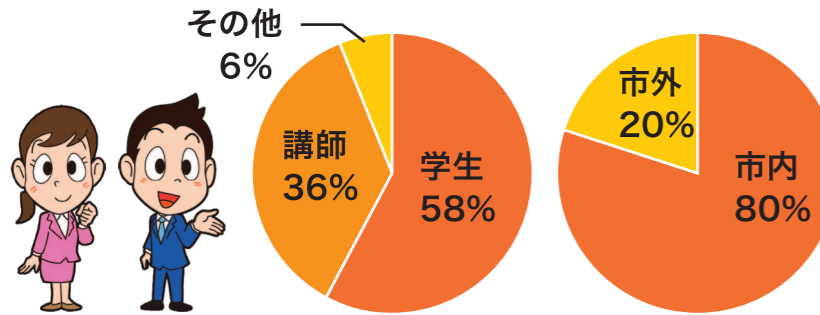

『しずおか教師塾』で学びませんか！  
=静岡市の小学校教員を目指す仲間とともに=

皆さんは、どのような教師になりたいですか？  
本市では、教育にひたむきな教師を目指しています。  
子どもの思いを受け止め、寄り添い、共に成長していく自分を思い描きながら、同じ志をもった塾生と一緒に切磋琢磨し、教師としての第一歩につなげませんか。

市内はもちろん市外（県外を含む）  
からも、参加しています。

市内小学校で活躍する  
卒塾生

入塾時の状況（1～15期生通算 446人の内訳）

卒塾生に対する採用の割合  
（第1期～第14期卒塾生対象）

しずおか教師塾 Q & A

**Q1** 教員採用試験を受験するのですが、出願できますか？

**A1** 出願できます。また、教員採用試験に合格した場合も入塾できます。

**Q2** 過去の入塾選考の問題を閲覧することはできますか？

**A2** 面接問題については、各区役所地域総務課及び静岡市立図書館で閲覧または、有料でコピーすることができます。筆記試験問題は公開していません。