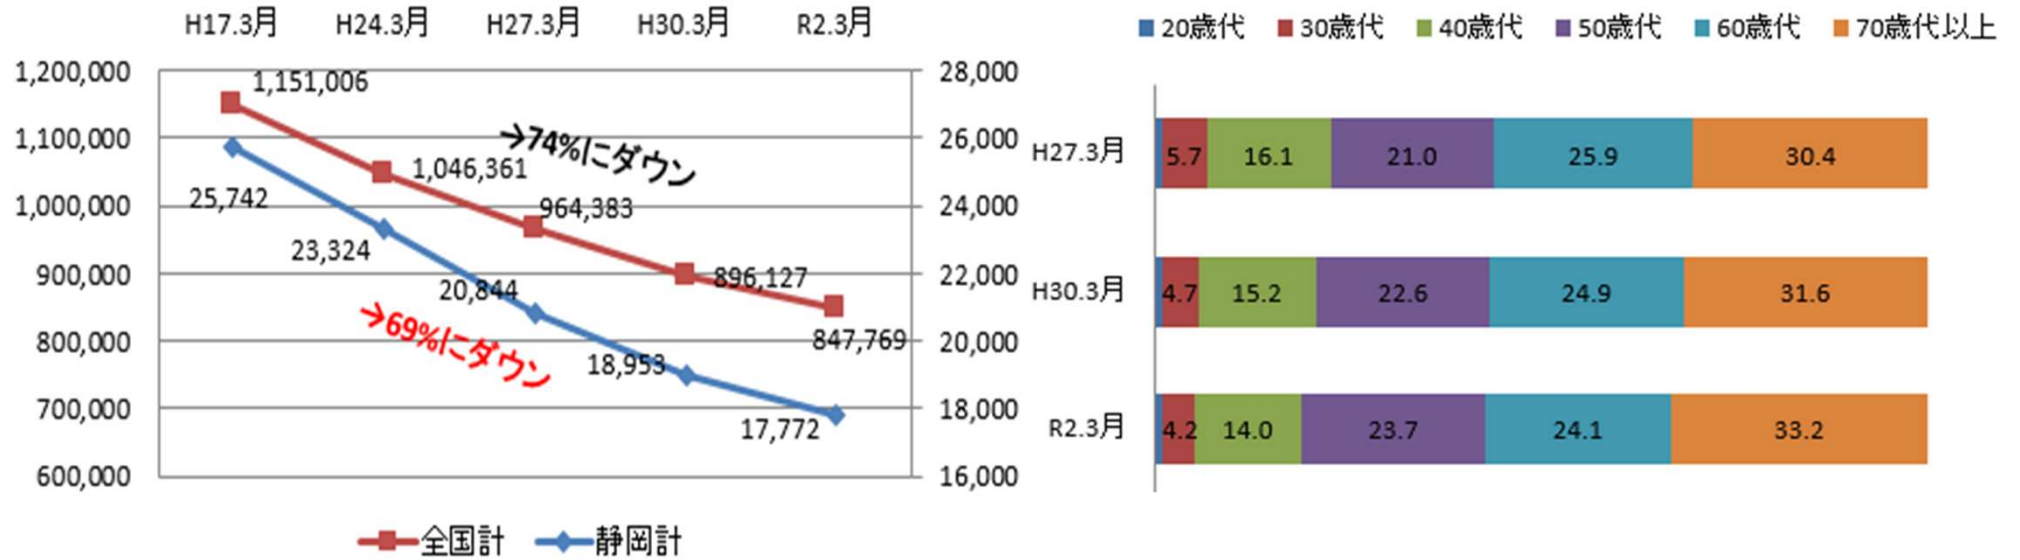

# 大型二種免許取得者数の推移と年代別割合

▲大型二種免許取得者の推移

▲大型二種免許取得者の年代別割合

大型二種免許の取得条件は、**21歳以上＋免許取得から3年以上かかる**  
 ※特例教習修了者は、19歳以上＋免許取得から1年以上 (R4.5～)

- ・大型二種免許保有者は、全国的に減少傾向
- ・20～30歳代の大型二種免許保有者数は、他の年代よりも低水準

**運転士の減少および高齢化が進行**