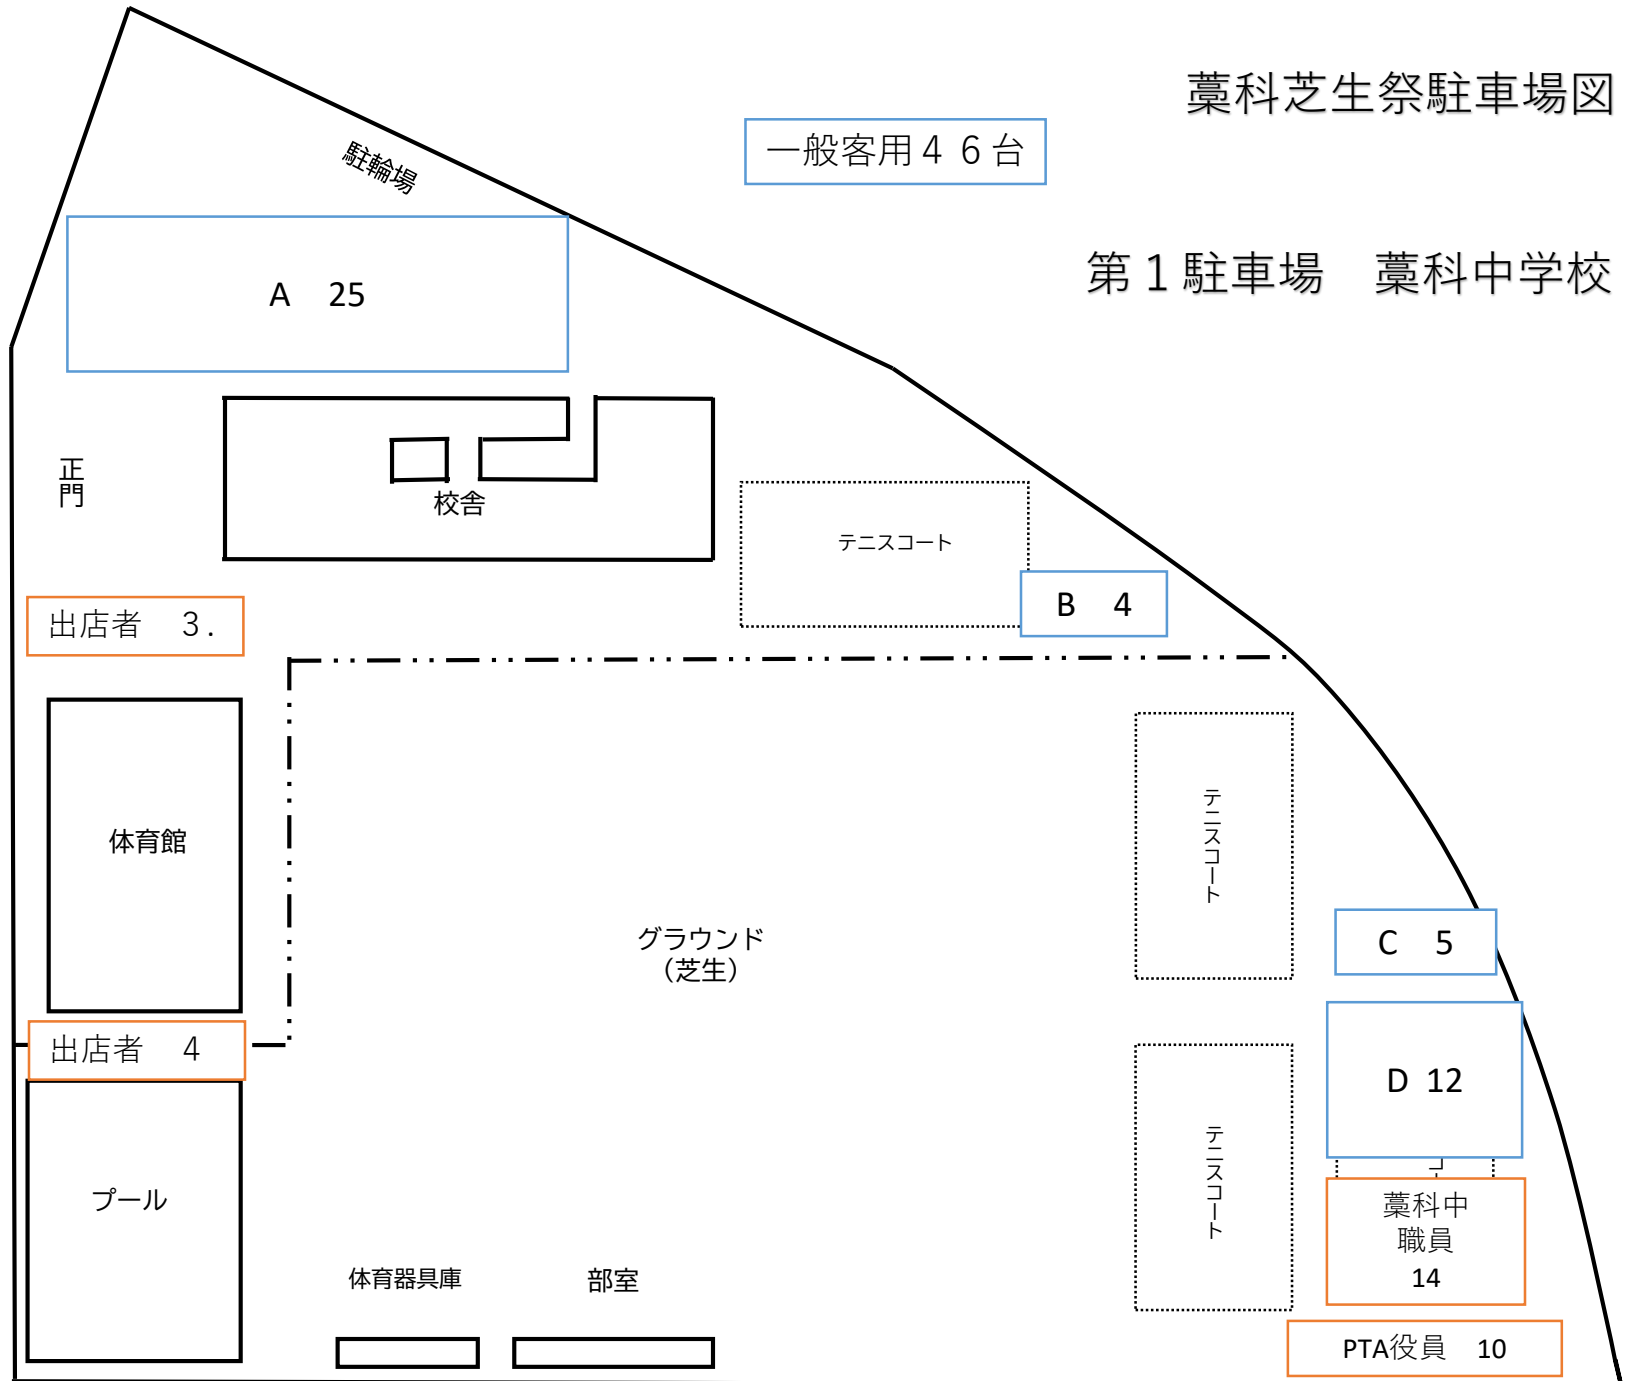

藁科芝生祭駐車場図

一般客用 46台

第1駐車場 藁科中学校

第2 駐車場
JA中藁支店

約25台
※肥料を買うお客様
用に数台空けておく

藁科芝生祭駐車場図

第3駐車場
中藁科小学校 北側

藁科芝生祭駐車場図

北側駐車場
約20台

第4 駐車場
中藁科小学校 グラウンド

藁科芝生祭駐車場図

グラウンド
約50台