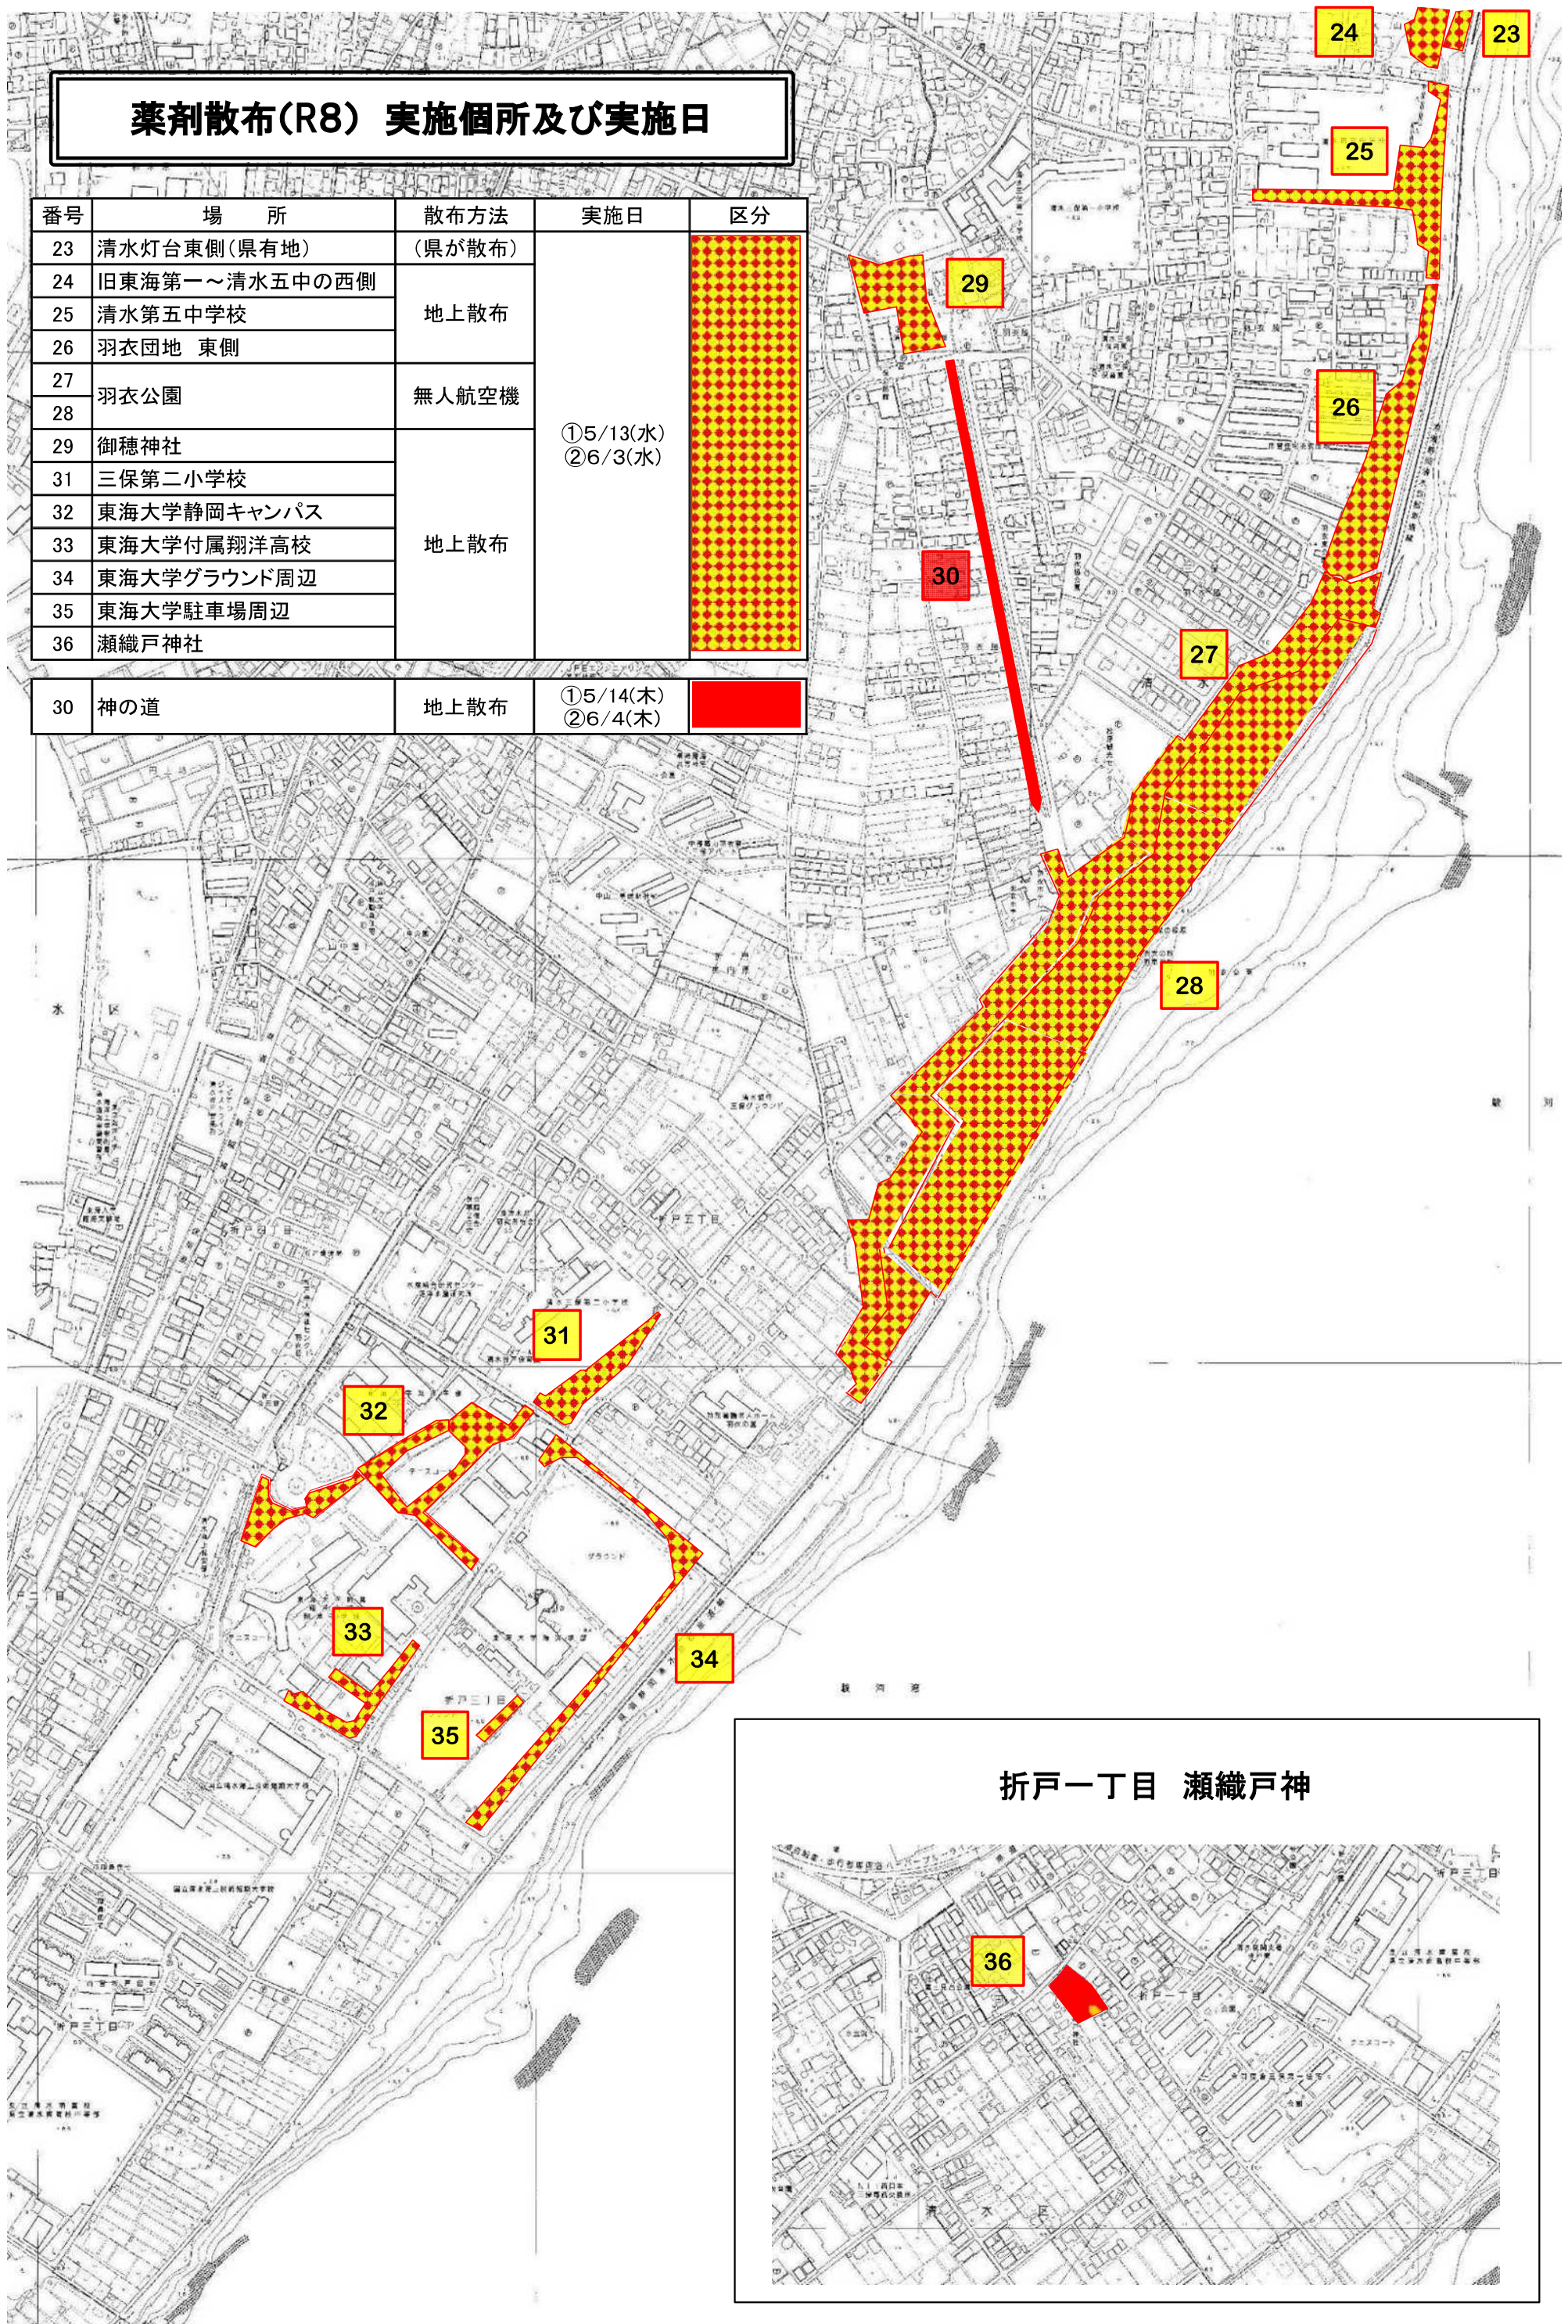

薬剤散布(R8) 実施個所及び実施日

番号	場所	散布方法	実施日	区分
1	三保グラウンドゴルフ場周辺	地上散布	①5/12(火) ②6/2(火)	[Green Hatched Pattern]
2	海洋科学博物館			
3	自然史博物館			
4	自然史博物館 南側			
5	東海大学三保研修館 北側			
6	東海大学駐車場 北側	無人航空機散布		
7	東海大学三保研修館 南側			
8	エスパルス事務所 西側			
9	三保水天宮周辺			
10	三保会館東側	地上散布		
11	エスパルスグラウンド 東側			
12	旧三保文化ランド			
13	松前球場 東側			
14	松前球場 南側 農道			
15	三保真崎海岸樹林 北側	地上散布		
16	市道本村海岸7号線周辺 北側			
17	三保真崎海岸樹林 南側			
18	市道本村海岸7号線周辺 南側			
19	旧清水松風荘北側一帯			
20	三保飛行場西側	地上散布		
21	旧東海大学付属小学校			
22	清水灯台南側			
23	清水灯台東側(県有地)		(県が散布)	
24	旧東海第一～清水五中の西側			
25	清水第五中学校	地上散布		

薬剤散布(R8) 実施個所及び実施日

番号	場 所	散布方法	実施日	区分
23	清水灯台東側(県有地)	(県が散布)	①5/13(水) ②6/3(水)	
24	旧東海第一～清水五中の西側	地上散布		
25	清水第五中学校			
26	羽衣団地 東側			
27	羽衣公園	無人航空機		
28	羽衣公園			
29	御穂神社	地上散布		
31	三保第二小学校			
32	東海大学静岡キャンパス			
33	東海大学付属翔洋高校			
34	東海大学グラウンド周辺			
35	東海大学駐車場周辺			
36	瀬織戸神社			
30	神の道	地上散布	①5/14(木) ②6/4(木)	

折戸一丁目 瀬織戸神