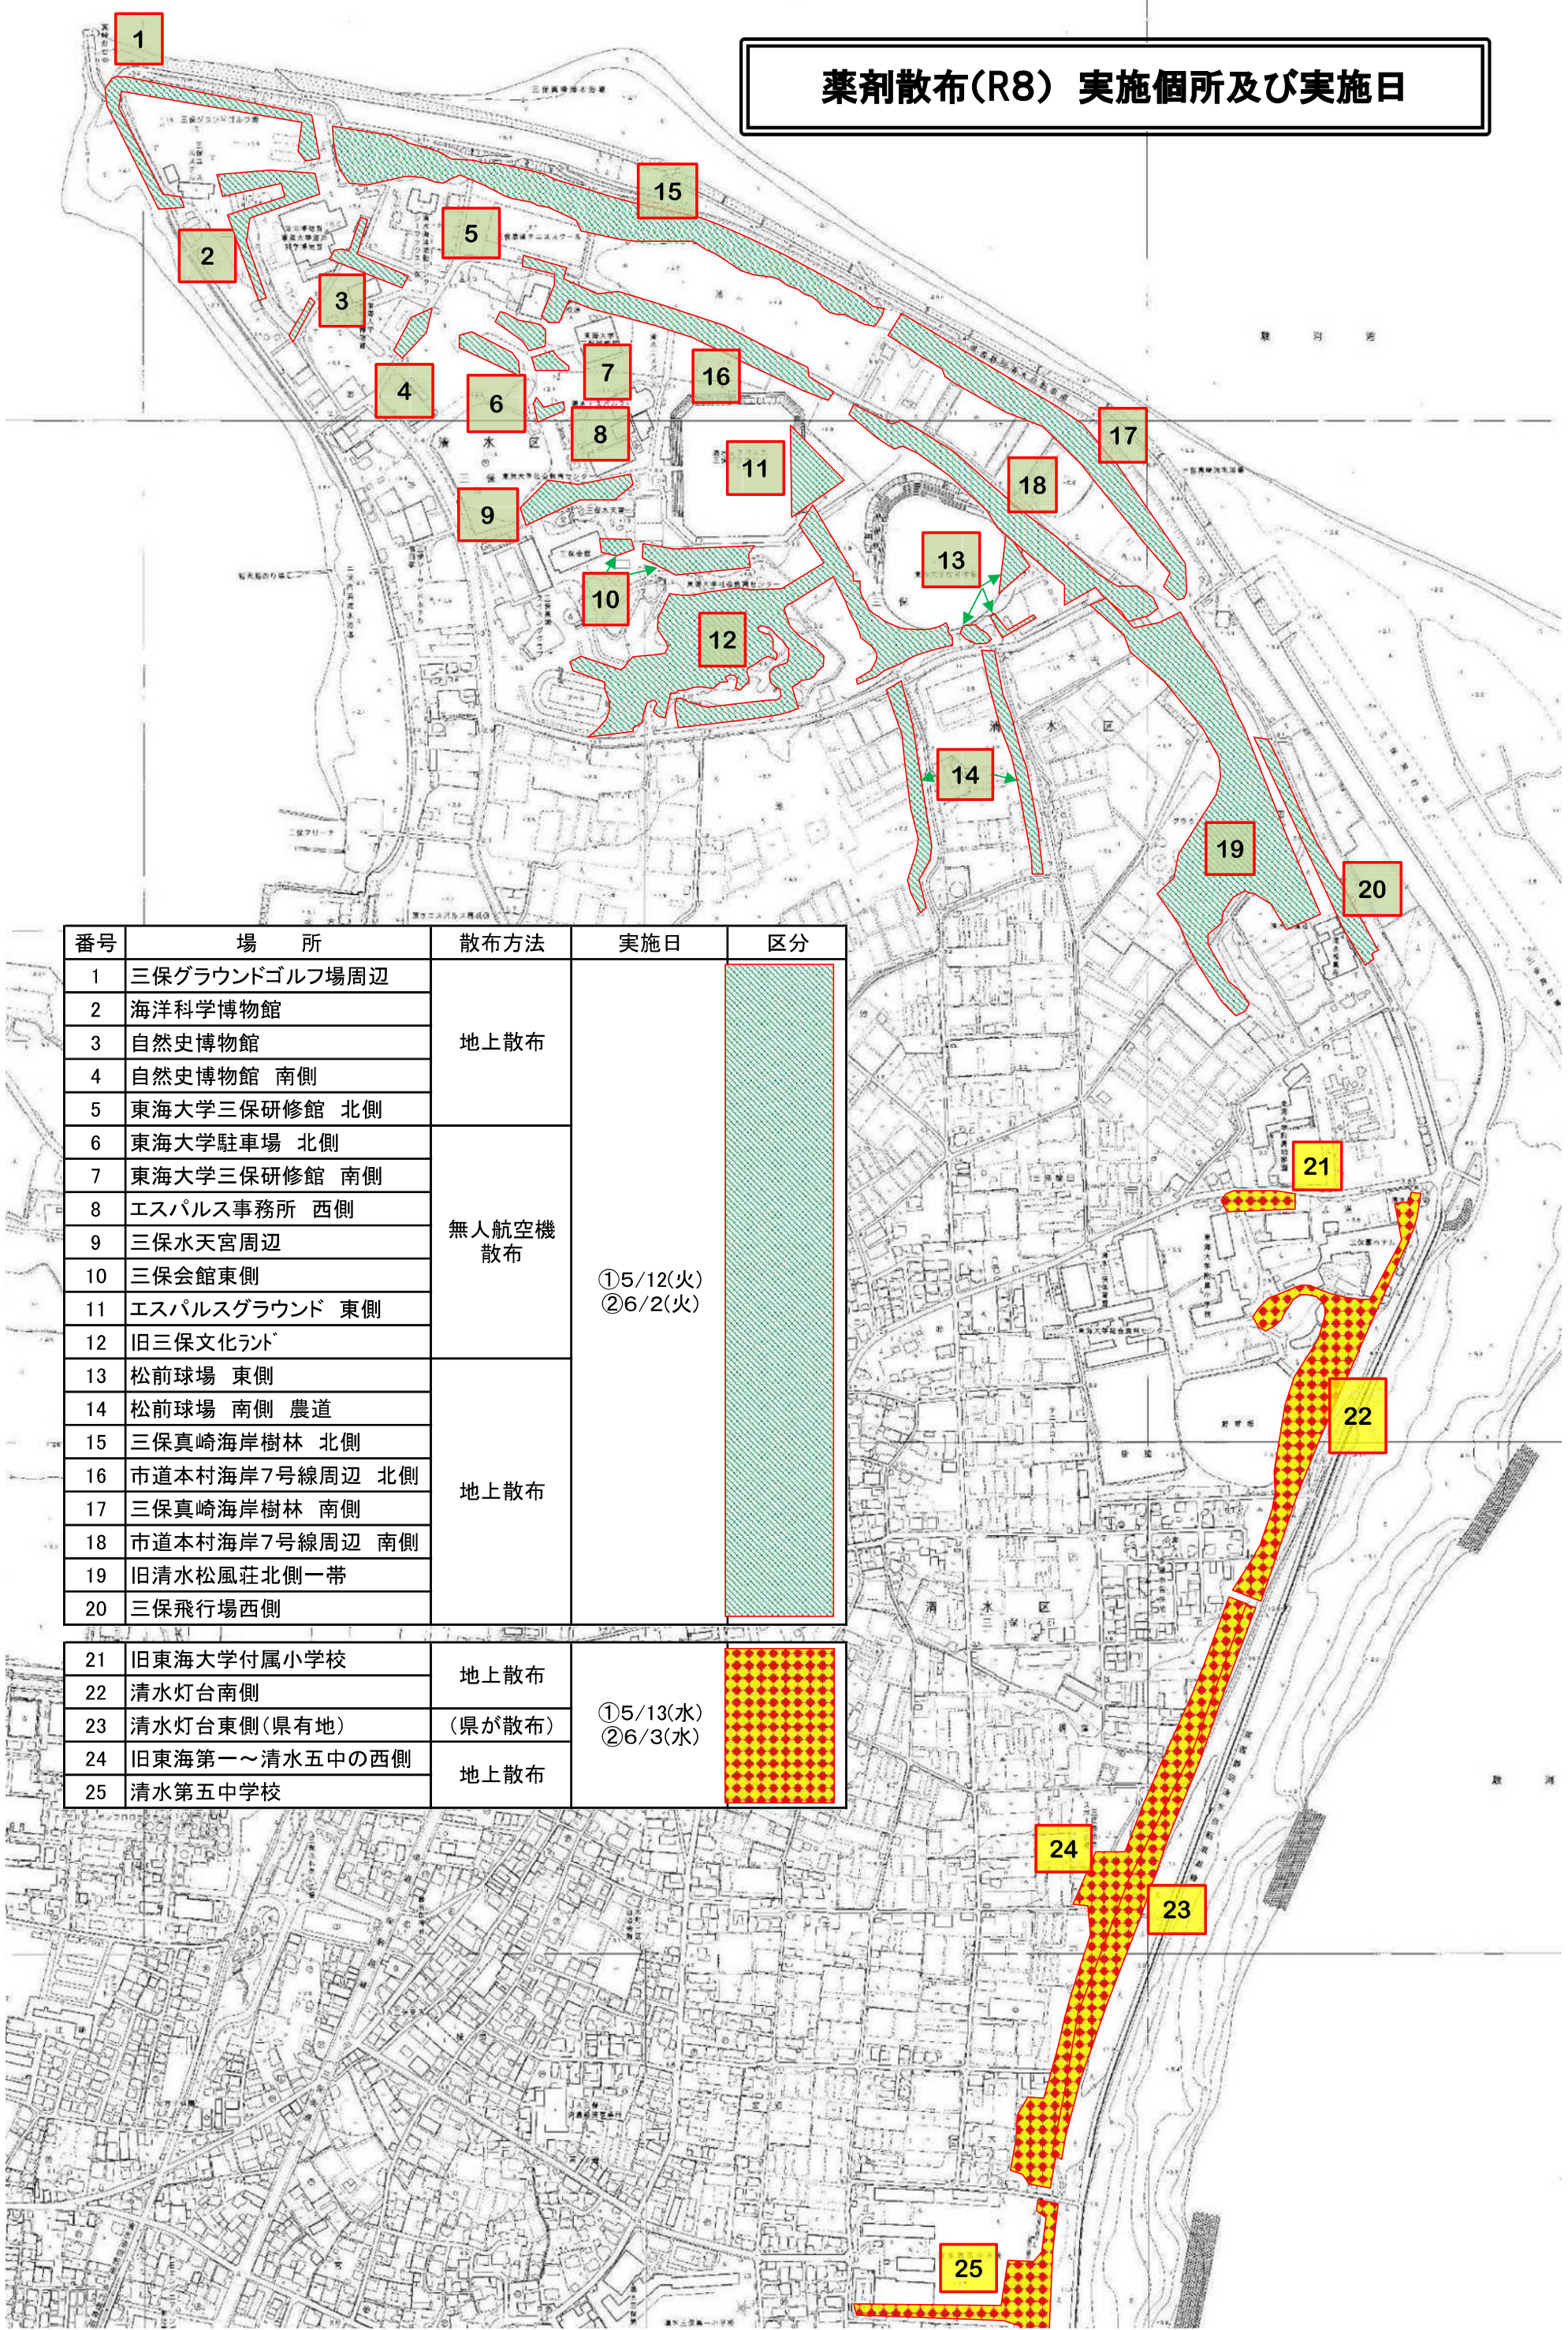

薬剤散布(R8) 実施個所及び実施日

番号	場所	散布方法	実施日	区分
1	三保グラウンドゴルフ場周辺	地上散布	①5/12(火) ②6/2(火)	[Green Hatched Pattern]
2	海洋科学博物館			
3	自然史博物館			
4	自然史博物館 南側			
5	東海大学三保研修館 北側			
6	東海大学駐車場 北側	無人航空機散布		
7	東海大学三保研修館 南側			
8	エスパルス事務所 西側			
9	三保水天宮周辺			
10	三保会館東側	地上散布		
11	エスパルスグラウンド 東側			
12	旧三保文化ランド			
13	松前球場 東側			
14	松前球場 南側 農道			
15	三保真崎海岸樹林 北側	地上散布		
16	市道本村海岸7号線周辺 北側			
17	三保真崎海岸樹林 南側			
18	市道本村海岸7号線周辺 南側			
19	旧清水松風荘北側一帯			
20	三保飛行場西側	地上散布		
21	旧東海大学付属小学校			
22	清水灯台南側			
23	清水灯台東側(県有地)		(県が散布)	
24	旧東海第一～清水五中の西側			
25	清水第五中学校	地上散布		

薬剤散布(R8) 実施個所及び実施日

番号	場 所	散布方法	実施日	区分
23	清水灯台東側(県有地)	(県が散布)	①5/13(水) ②6/3(水)	
24	旧東海第一～清水五中の西側	地上散布		
25	清水第五中学校			
26	羽衣団地 東側			
27	羽衣公園	無人航空機		
28	羽衣公園			
29	御穂神社	地上散布		
31	三保第二小学校			
32	東海大学静岡キャンパス			
33	東海大学付属翔洋高校			
34	東海大学グラウンド周辺			
35	東海大学駐車場周辺			
36	瀬織戸神社			
30	神の道	地上散布	①5/14(木) ②6/4(木)	

折戸一丁目 瀬織戸神