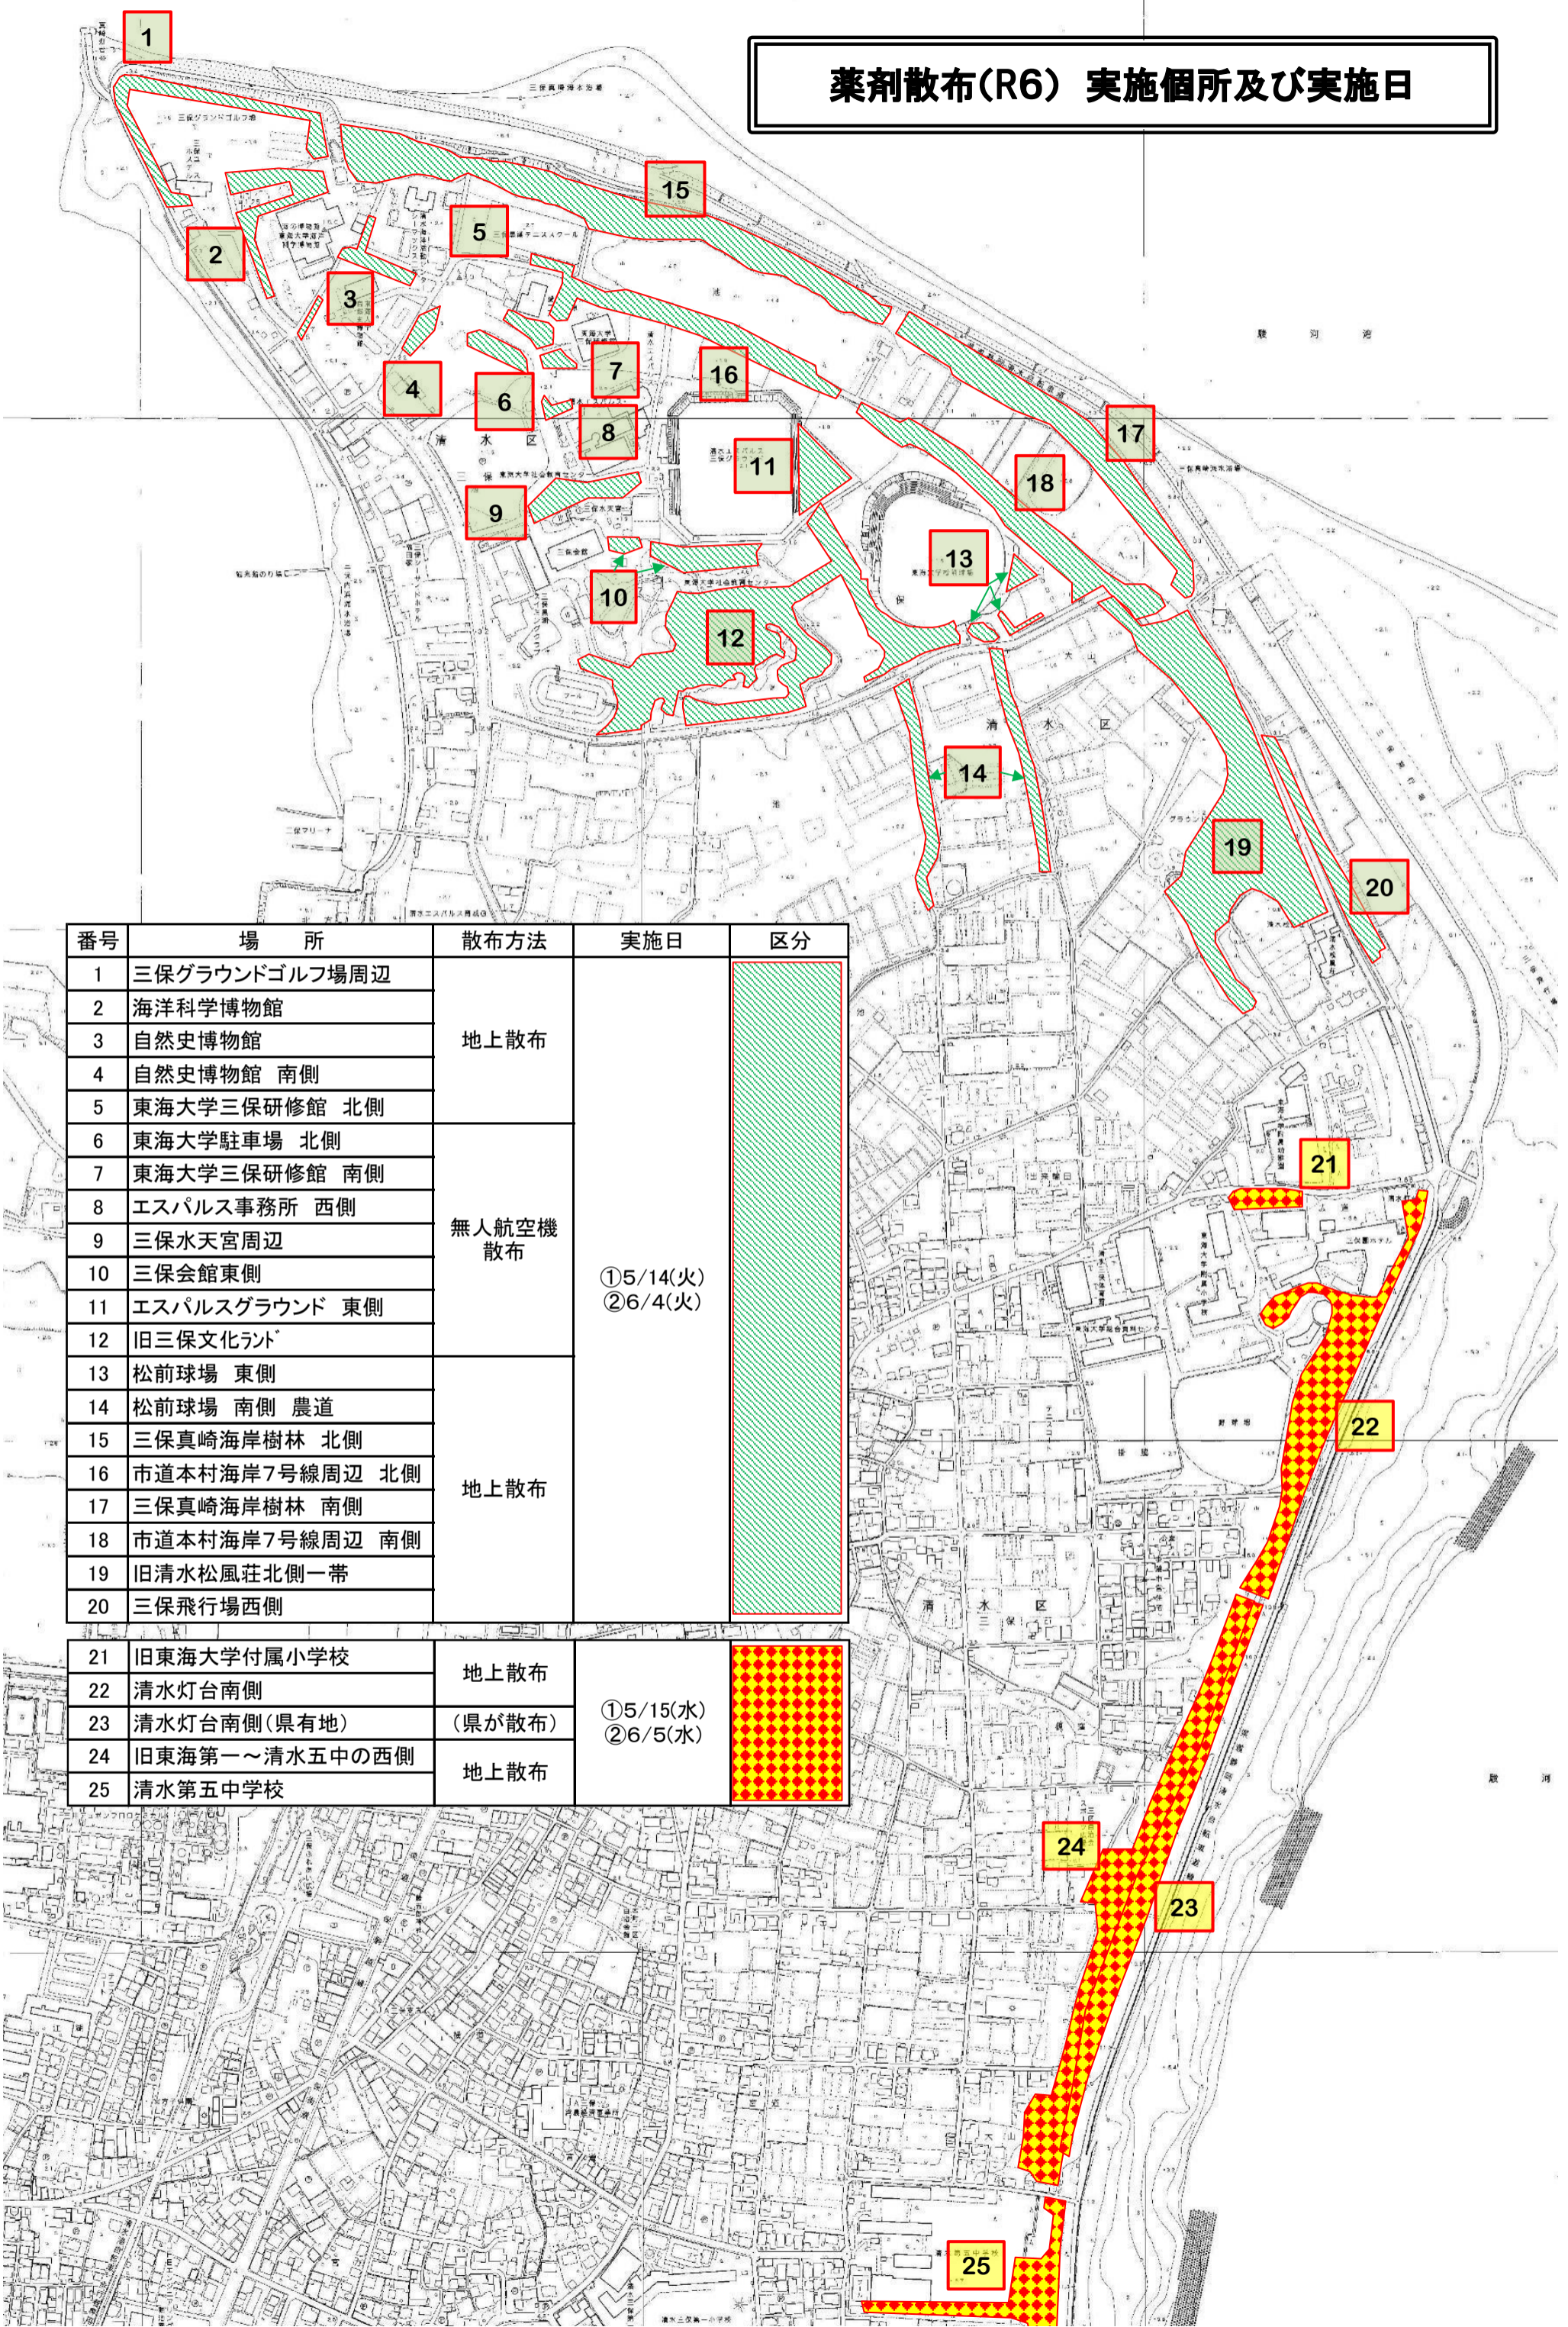

# 薬剤散布(R6) 実施個所及び実施日

番号	場所	散布方法	実施日	区分
1	三保グラウンドゴルフ場周辺	地上散布	①5/14(火) ②6/4(火)	[Green Hatched Pattern]
2	海洋科学博物館			
3	自然史博物館			
4	自然史博物館 南側			
5	東海大学三保研修館 北側	無人航空機 散布		
6	東海大学駐車場 北側			
7	東海大学三保研修館 南側			
8	エスパルス事務所 西側			
9	三保水天宮周辺			
10	三保会館東側	地上散布		
11	エスパルスグラウンド 東側			
12	旧三保文化ランド			
13	松前球場 東側			
14	松前球場 南側 農道	地上散布		
15	三保真崎海岸樹林 北側			
16	市道本村海岸7号線周辺 北側			
17	三保真崎海岸樹林 南側			
18	市道本村海岸7号線周辺 南側			
19	旧清水松風荘北側一帯			
20	三保飛行場西側			
21	旧東海大学附属小学校	地上散布	①5/15(水) ②6/5(水)	[Yellow and Red Checkered Pattern]
22	清水灯台南側			
23	清水灯台南側(県有地)	(県が散布)		
24	旧東海第一～清水五中の西側	地上散布		
25	清水第五中学校			

# 薬剤散布(R6) 実施個所及び実施日

番号	場所	散布方法	実施日	区分
23	清水灯台南側(県有地)	(県が散布)	①5/15(水) ②6/5(水)	[Yellow Checkered Pattern]
24	旧東海第一～清水五中の西側	地上散布		
25	清水第五中学校			
26	羽衣団地 東側	無人航空機		
27	三保の松原			
28	三保の松原	地上散布		
29	御穂神社			
31	三保第2小学校			
32	東海大学			
33	東海大学付属翔洋高校			
34	東海大学グラウンド周辺			
35	東海大学海洋学部内	地上散布		
36	瀬織戸神社			
30	神の道	地上散布	①5/16(木) ②6/6(木)	[Red Solid]