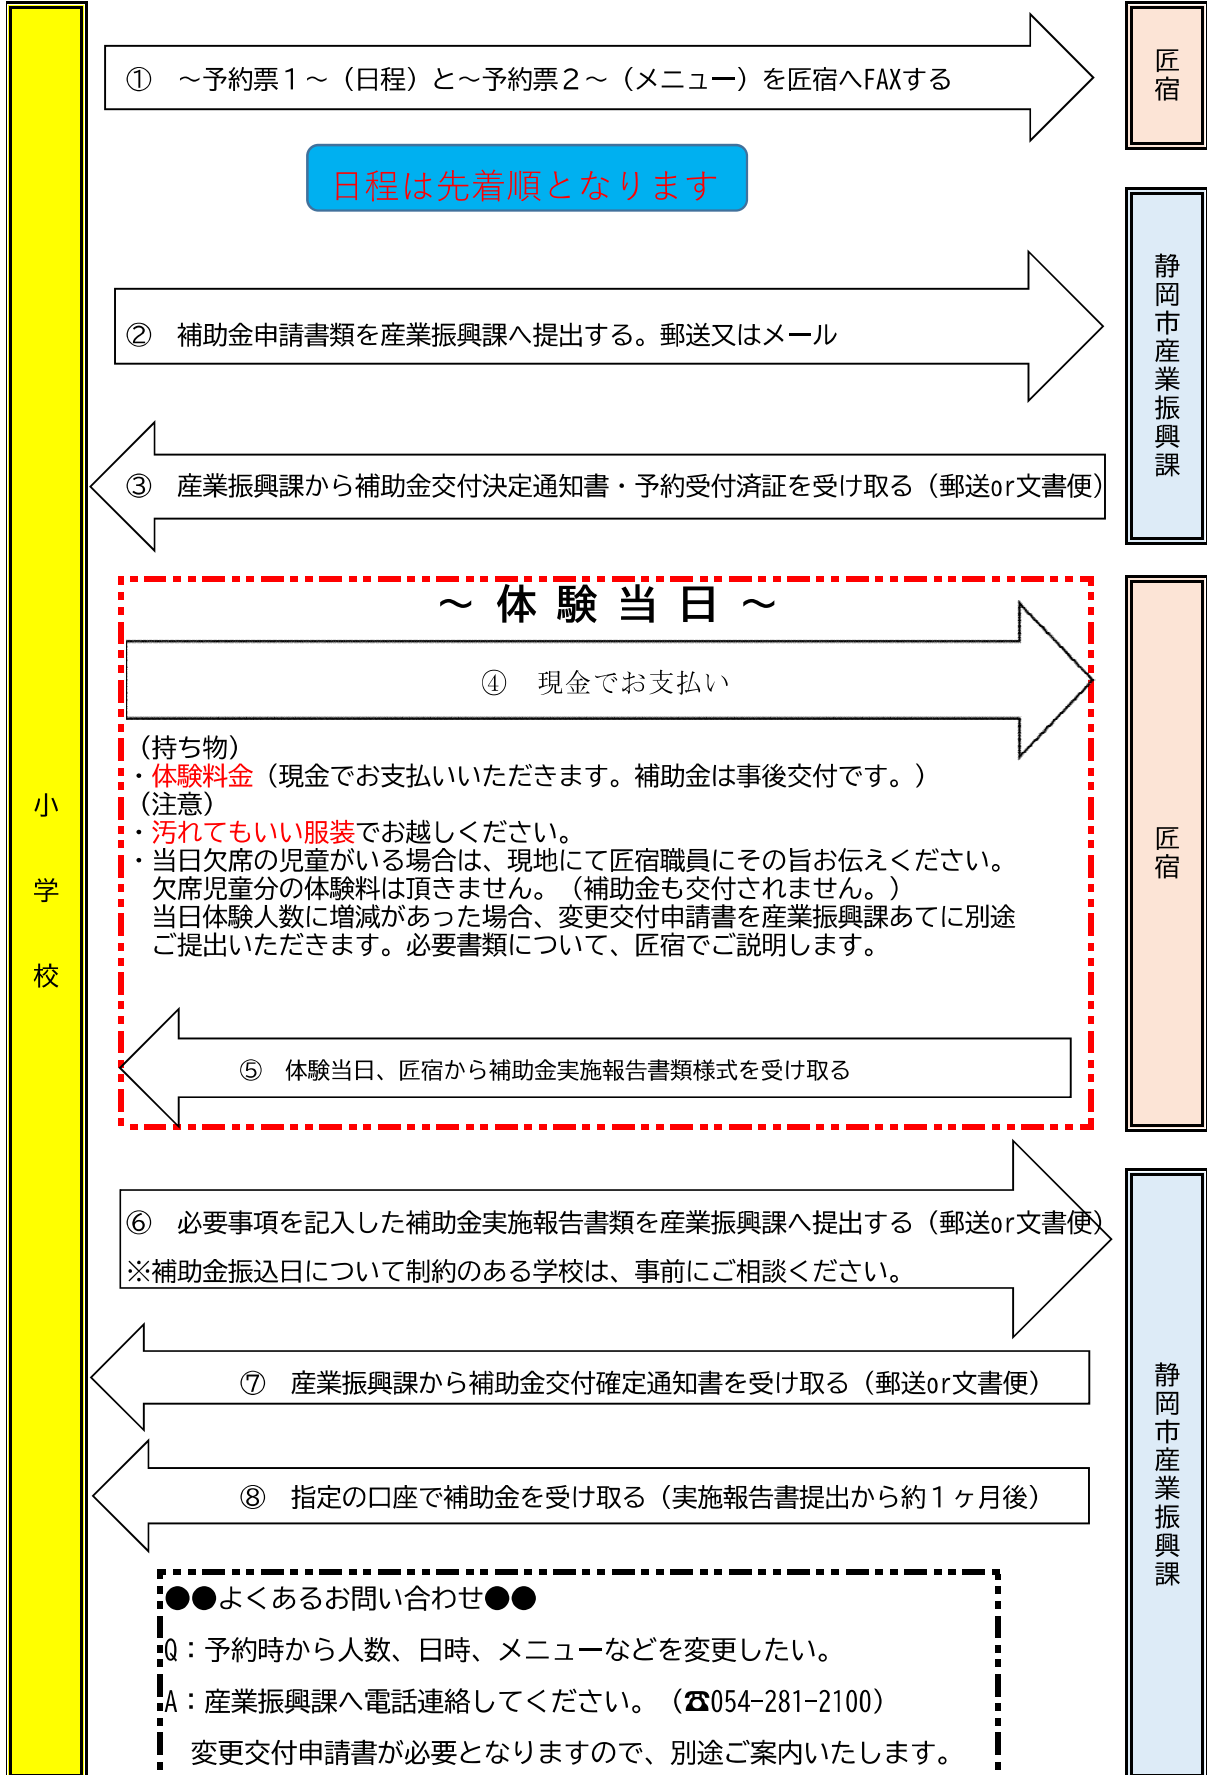

◆◇◆体験学習の流れ◆◇◆

小
学
校

匠宿

静岡市産業振興課

匠宿

静岡市産業振興課