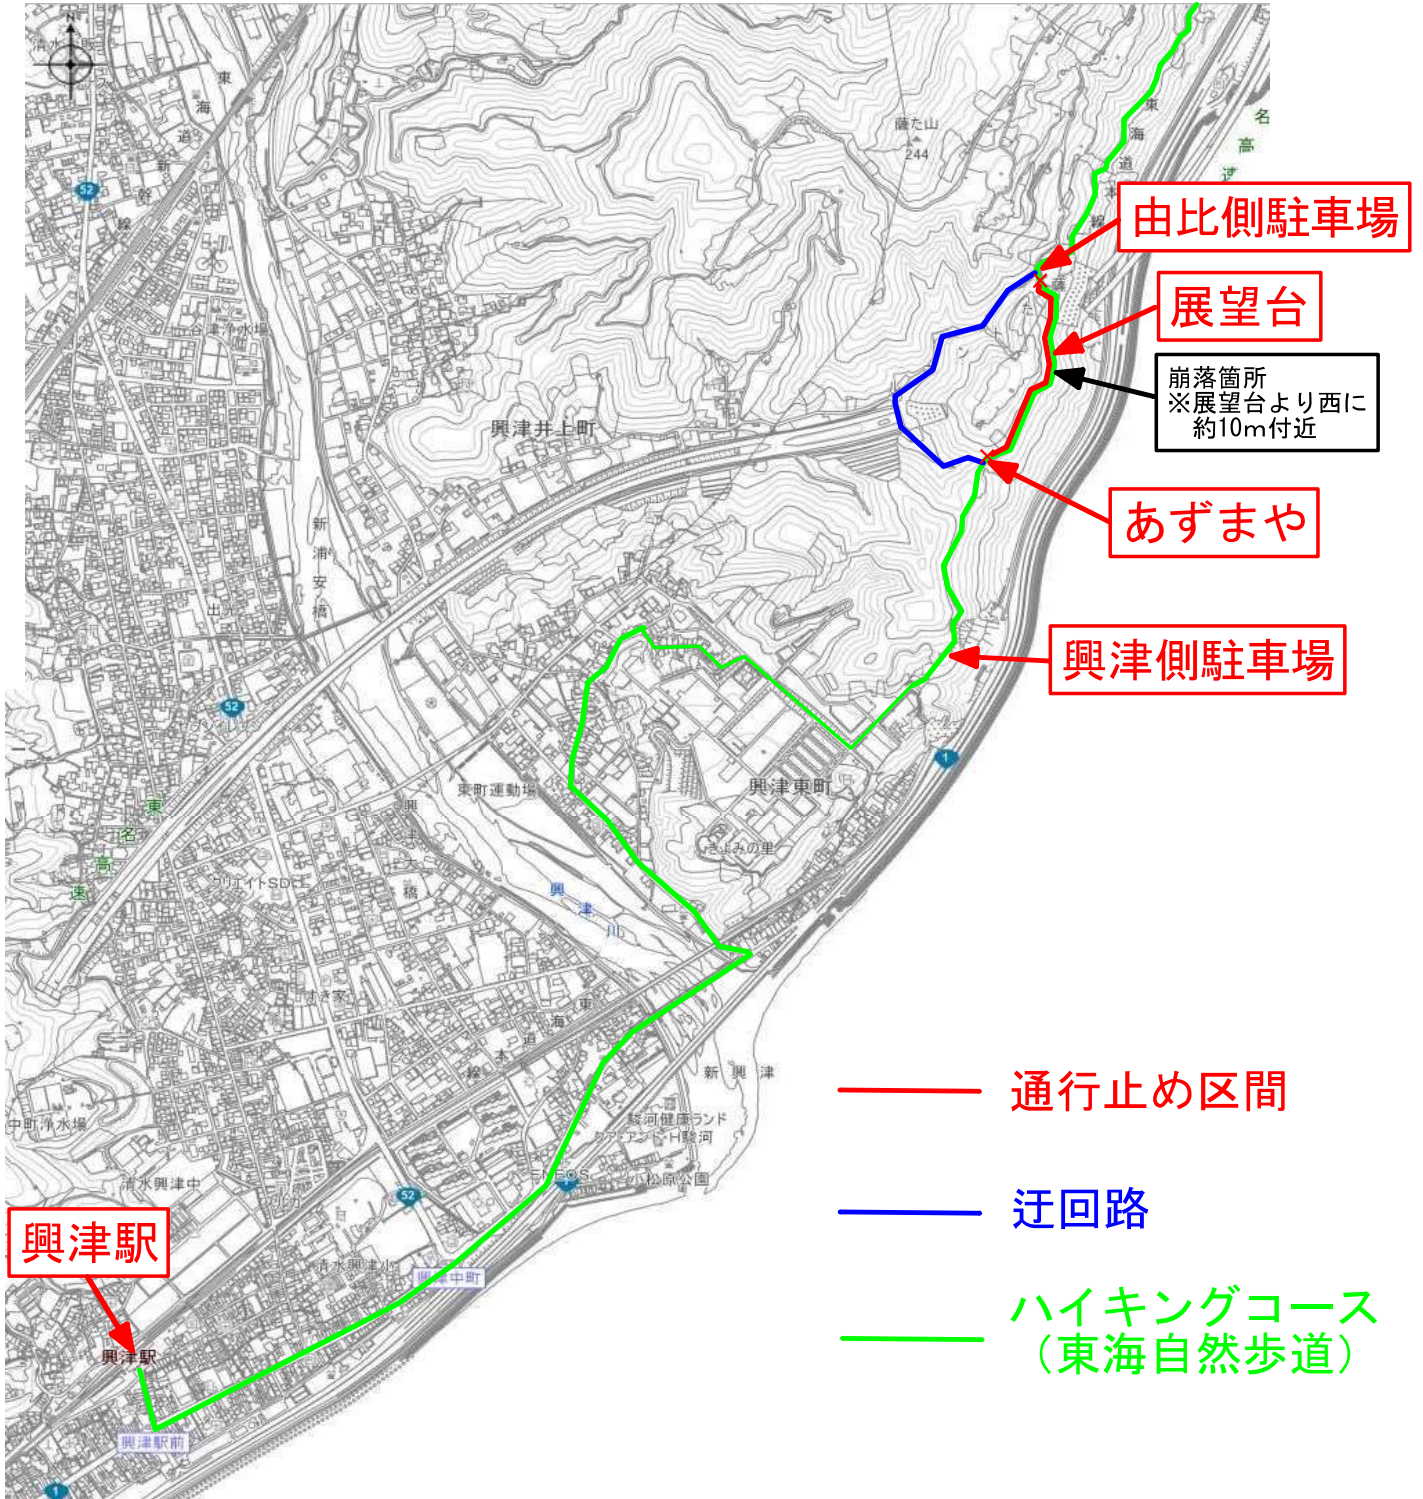

案内図

至 由比駅

○眺望可 由比側駐車場から

○眺望可 ハイキングコース興津方面から
(興津側駐車場とあずまやの間)

×眺望不可 展望台から