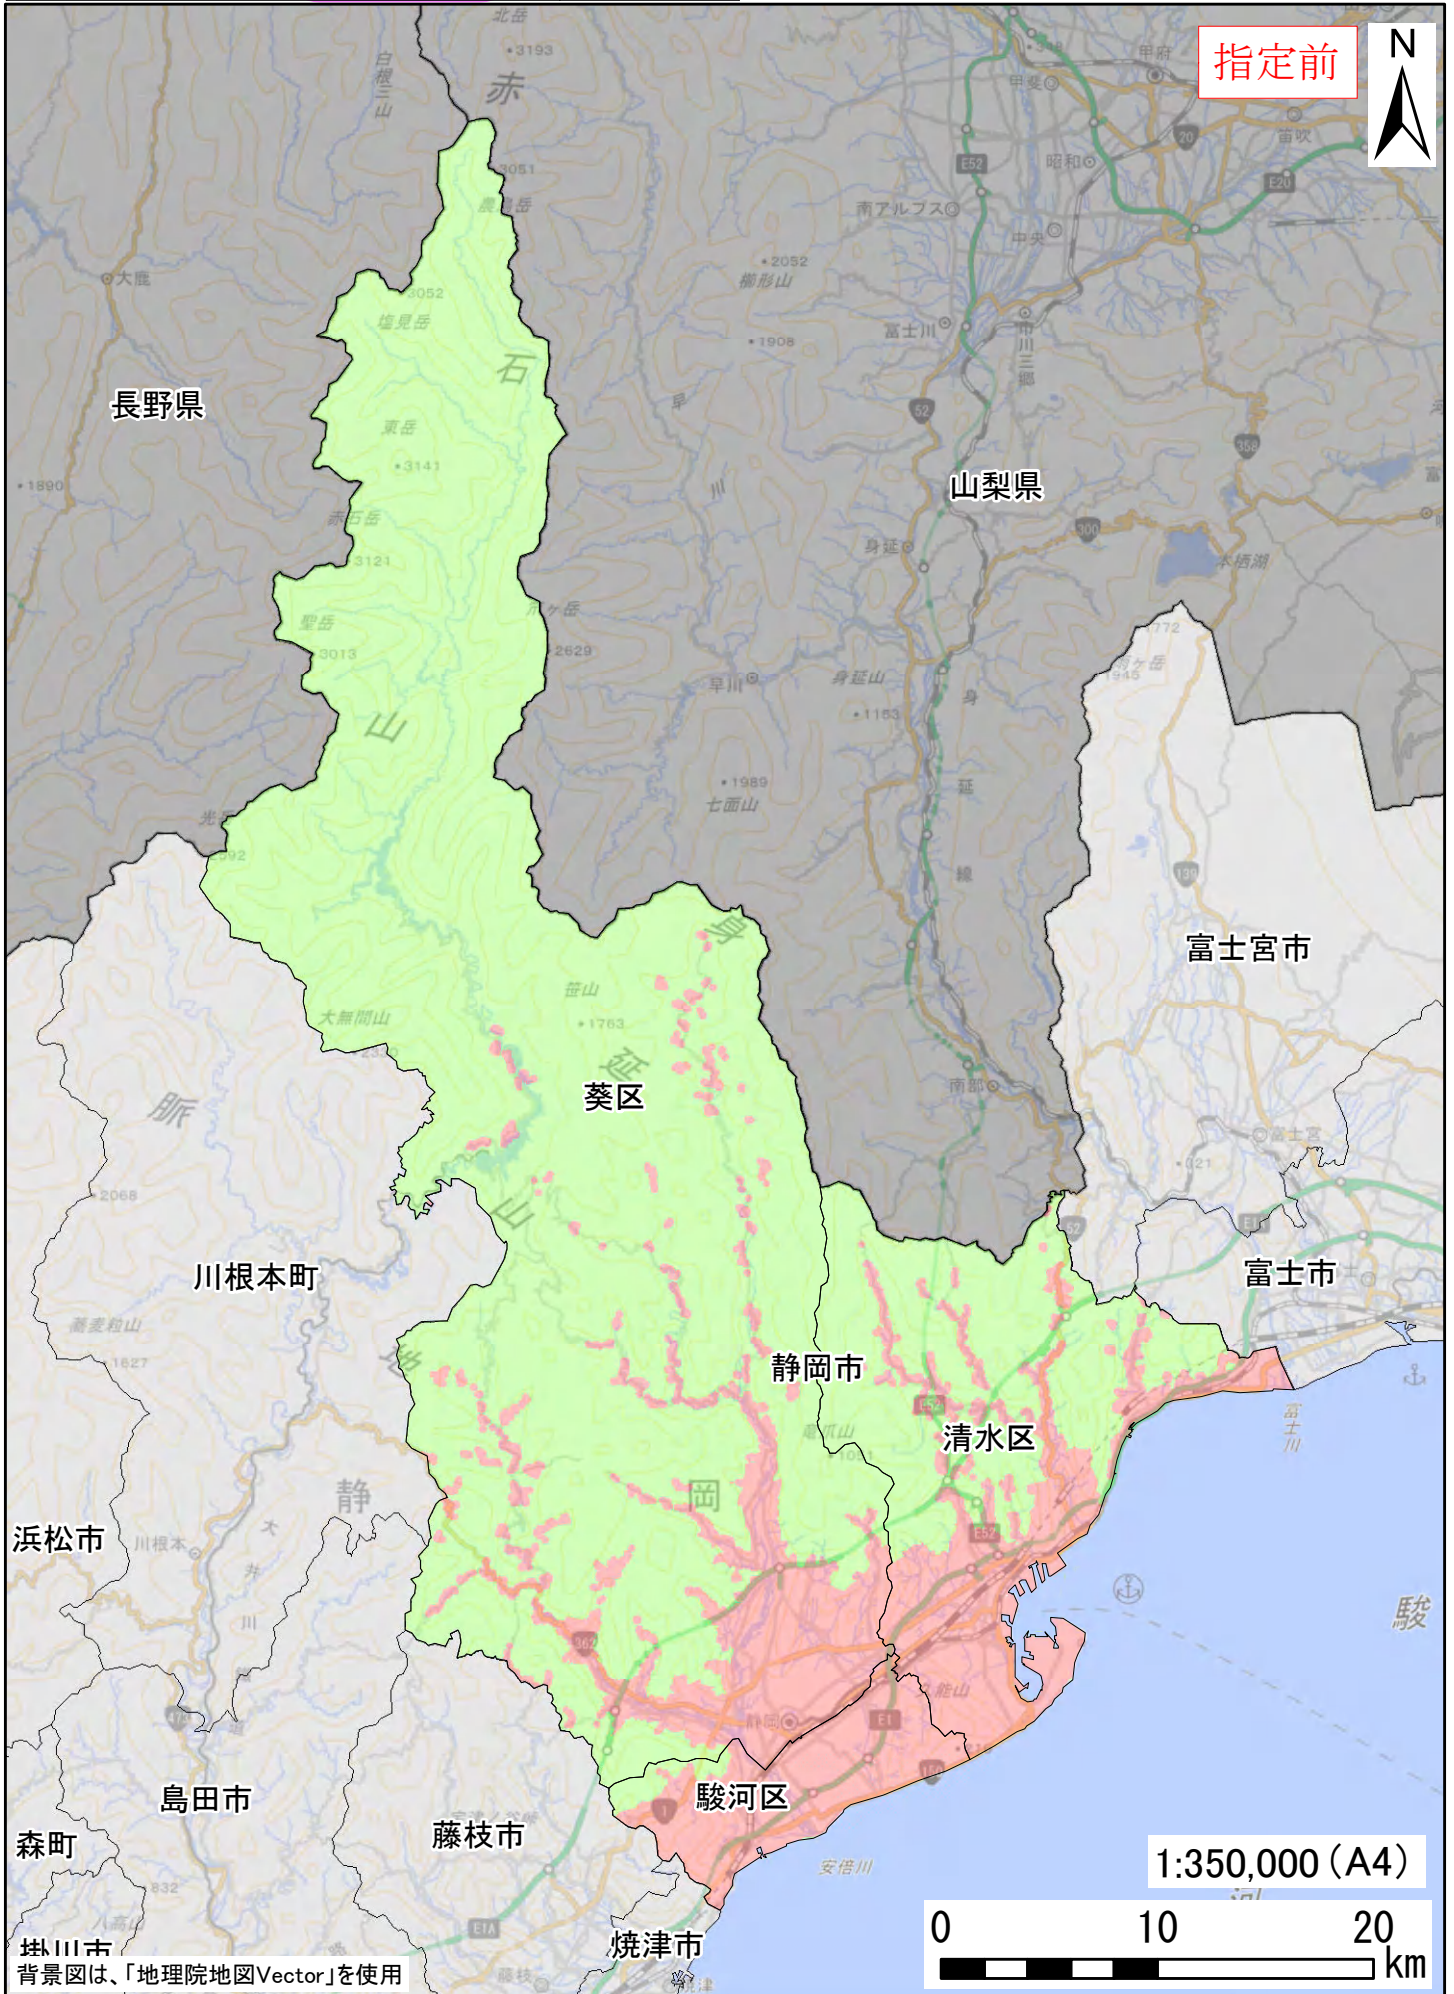

盛土規制法の規制区域案 静岡市

凡例

- 宅地造成等工事規制区域
- 特定盛土等規制区域
- 他都市
- 他県
- 行政界

指定前

背景図は、「地理院地図Vector」を使用